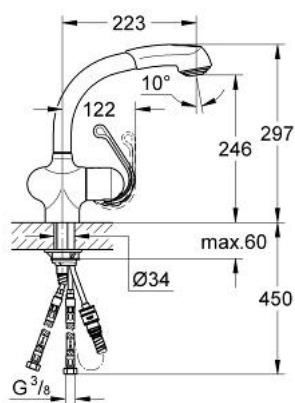

## 33 707 000 ZEDRA BATERIE SPĂLĂTOR CU MONOCOMANDĂ 1/2"

### DESCRIEREA PRODUSULUI

- Colour: cromat
- instalare pe o singură gaură
- cartuş ceramic de 46 mm cu GROHE SilkMove
- suprafață GROHE LongLife
- limitator de debit reglabil
- pipă tubulară pivotantă
- cap pulverizator extractibil încorporat
- revenire automată
- valvă sens-unic integrată
- divertor: aerator/jet duș
- revenire automată la aerator
- sistem anti-calcar GROHE SpeedClean
- racorduri flexibile de conectare la apă
- sistem rapid de instalare
- protecție împotriva refluxului
- limitator de temperatură opțional cu nr. de referință 46 308

### PIESE DE SCHIMB , martie 2007 – now

- 1: Braț (Spare part-nr. 46309000)
- 1.1: Set de fixare (Spare part-nr. 46310000)
- 2: Capac de acoperire (Spare part-nr. 46311000)
- 3: Cartuș (Spare part-nr. 46048000)
- 4: inel de ghidare (Spare part-nr. 0538000M)
- 5: inel glisant (Spare part-nr. 04954V0M)
- 6: pară de duș (Spare part-nr. 46312IE0)
- 6.1: Aerator (Spare part-nr. 13952000)
- 6.2: Ventil de reținere (Spare part-nr. 08565000)
- 6.3: Filtru impuritati (Spare part-nr. 0676800M)
- 7: Furtun din metal (Spare part-nr. 46092000)
- 8: Arc (Spare part-nr. 07240000)
- 9: Cuplare rapidă (Spare part-nr. 46338000)
- 10: Ansamblu de fixare a tije nefiletate (Spare part-nr. 46345000)