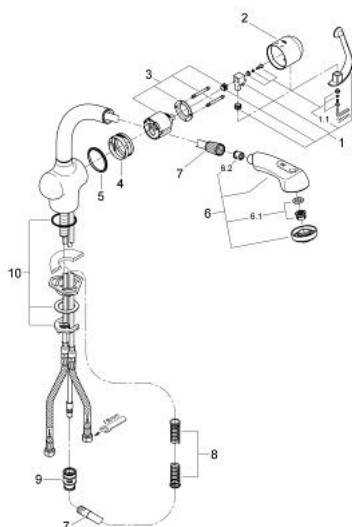

## 33 707 000 ZEDRA BATERIE SPĂLĂTOR CU MONOCOMANDĂ 1/2"

### DESCRIEREA PRODUSULUI

- Colour: cromat
- instalare pe o singură gaură
- cartuş ceramic de 46 mm cu GROHE SilkMove
- suprafață GROHE LongLife
- limitator de debit reglabil
- pipă tubulară pivotantă
- cap pulverizator extractibil încorporat
- revenire automată
- valvă sens-unic integrată
- divertor: aerator/jet duș
- revenire automată la aerator
- sistem anti-calcar GROHE SpeedClean
- racorduri flexibile de conectare la apă
- sistem rapid de instalare
- protecție împotriva refluxului
- limitator de temperatură opțional cu nr. de referință 46 308

### PIESE DE SCHIMB , martie 2007 – now

- 1: Braț (Spare part-nr. 46309000)
- 1.1: Set de fixare (Spare part-nr. 46310000)
- 2: Capac de acoperire (Spare part-nr. 46311000)
- 3: Cartuș (Spare part-nr. 46048000)
- 4: inel de ghidare (Spare part-nr. 0538000M)
- 5: inel glisant (Spare part-nr. 04954V0M)
- 6: pară de duș (Spare part-nr. 46312IE0)
- 6.1: Aerator (Spare part-nr. 13952000)
- 6.2: Ventil de reținere (Spare part-nr. 08565000)
- 6.3: Filtru impuritati (Spare part-nr. 0676800M)
- 7: Furtun din metal (Spare part-nr. 46092000)
- 8: Arc (Spare part-nr. 07240000)
- 9: Cuplare rapidă (Spare part-nr. 46338000)
- 10: Ansamblu de fixare a tije nefiletate (Spare part-nr. 46345000)