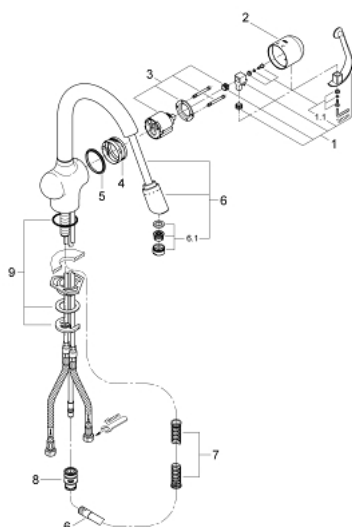

## 33 708 IB0 ZEDRA BATERIE SPĂLĂTOR CU MONOCOMANDĂ 1/2"

### DESCRIEREA PRODUSULUI

- Colour: chrome/softblack
- instalare pe o singură gaură
- cartuş ceramic de 46 mm cu GROHE SilkMove
- suprafață GROHE LongLife
- pipă tubulară pivotantă
- aerator extractibil încorporat
- suport retur
- valvă sens-unic integrată
- racorduri flexibile de conectare la apă
- sistem rapid de instalare
- protecție împotriva refluxului
- limitator de debit reglabil

### PIESE DE SCHIMB , ianuarie 2002 – now

- 1: Braț (Spare part-nr. 46309KK0)
- 1.1: Set de fixare (Spare part-nr. 46310000)
- 2: Capac de acoperire (Spare part-nr. 46311000)
- 3: Cartuș (Spare part-nr. 46048000)
- 4: inel de ghidare (Spare part-nr. 0538000M)
- 5: inel glisant (Spare part-nr. 04954V0M)
- 6: Scurgere extractibilă (Spare part-nr. 46246KK0)
- 6.1: Aerator (Spare part-nr. 13952000)
- 7: Arc (Spare part-nr. 07240000)
- 8: Cuplare rapidă (Spare part-nr. 46338000)
- 8.1: Garnitură inelară  $\varnothing 10 \times 2.2$  mm (Spare part-nr. 0057500M)
- 9: Ansamblu de fixare a tijei nefiletate (Spare part-nr. 46345000)
- 9.1: placă de susținere (Spare part-nr. 05334000)