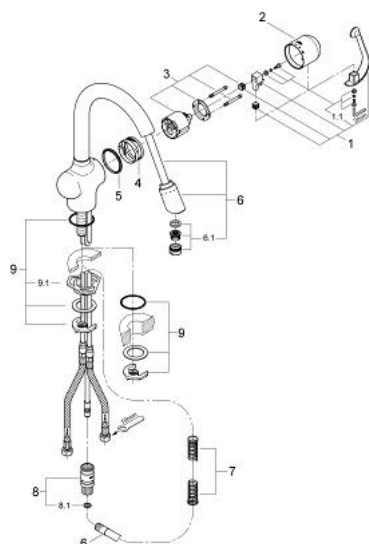

33 708 IF0 ZEDRA BATERIE SPĂLĂTOR CU MONOCOMANDĂ 1/2"

DESCRIEREA PRODUSULUI

- Colour: chrome/night-blue, matt
- instalare pe o singură gaură
- cartuş ceramic de 46 mm cu GROHE SilkMove
- suprafață GROHE LongLife
- pipă tubulară pivotantă
- aerator extractibil încorporat
- suport retur
- valvă sens-unic integrată
- racorduri flexibile de conectare la apă
- sistem rapid de instalare
- protecție împotriva refluxului
- limitator de debit reglabil

33 708 IF0 ZEDRA BATERIE SPĂLĂTOR CU MONOCOMANDĂ 1/2"

PIESE DE SCHIMB , ianuarie 2002 – now

- 1: Braț (Spare part-nr. 46309SB0)
- 1.1: Set de fixare (Spare part-nr. 46310000)
- 2: Capac de acoperire (Spare part-nr. 46311000)
- 3: Cartuș (Spare part-nr. 46048000)
- 4: inel de ghidare (Spare part-nr. 0538000M)
- 5: inel glisant (Spare part-nr. 04954V0M)
- 6: Scurgere extractibilă (Spare part-nr. 46246SB0)
- 6.1: Aerator (Spare part-nr. 13952000)
- 7: Arc (Spare part-nr. 07240000)
- 8: Cuplare rapidă (Spare part-nr. 46338000)
- 8.1: Garnitură inelară $\phi 10 \times 2.2$ mm (Spare part-nr. 0057500M)
- 9: Ansamblu de fixare a tijei nefiletate (Spare part-nr. 46345000)
- 9.1: placă de susținere (Spare part-nr. 05334000)