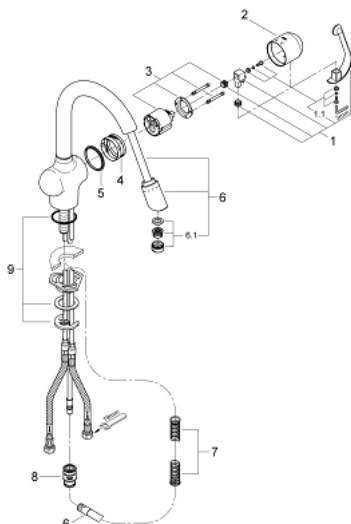

33 708 L00 ZEDRA BATERIE SPĂLĂTOR CU MONOCOMANDĂ 1/2"

DESCRIEREA PRODUSULUI

- Colour: alb
- instalare pe o singură gaură
- cartuş ceramic de 46 mm cu GROHE SilkMove
- suprafață GROHE LongLife
- pipă tubulară pivotantă
- aerator extractibil încorporat
- suport retur
- valvă sens-unic integrată
- racorduri flexibile de conectare la apă
- sistem rapid de instalare
- protecție împotriva refluxului
- limitator de debit reglabil

33 708 L00 ZEDRA BATERIE SPĂLĂTOR CU MONOCOMANDĂ 1/2"

PIESE DE SCHIMB , ianuarie 2002 – now

- 1: Braț (Spare part-nr. 46309L00)
- 1.1: Set de fixare (Spare part-nr. 46310000)
- 2: Capac de acoperire (Spare part-nr. 46311L00)
- 3: Cartuș (Spare part-nr. 46048000)
- 4: inel de ghidare (Spare part-nr. 0538000M)
- 5: inel glisant (Spare part-nr. 04954L0M)
- 6: Scurgere extractibilă (Spare part-nr. 46246L00)
- 6.1: Aerator (Spare part-nr. 13952L00)
- 7: Arc (Spare part-nr. 07240000)
- 8: Cuplare rapidă (Spare part-nr. 46338000)
- 8.1: Garnitură inelară $\phi 10 \times 2.2$ mm (Spare part-nr. 0057500M)
- 9: Ansamblu de fixare a tijei nefiletate (Spare part-nr. 46345000)
- 9.1: placă de susținere (Spare part-nr. 05334000)