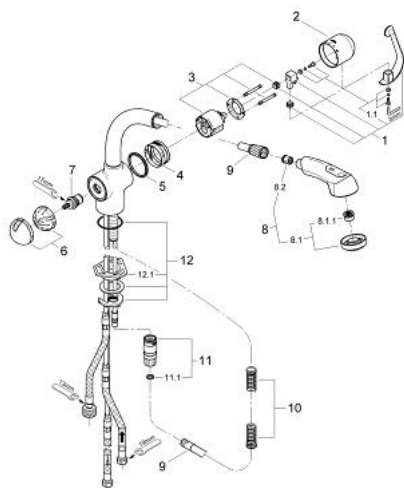

## 33 727 L00 ZEDRA BATERIE SPĂLĂTOR CU MONOCOMANDĂ 1/2"

### DESCRIEREA PRODUSULUI

- Colour: alb
- ventil de oprire integrat
- instalare pe o singură gaură
- cartuş ceramic de 46 mm cu GROHE SilkMove
- suprafață GROHE LongLife
- limitator de debit reglabil
- pipă tubulară pivotantă
- cap pulverizator extractibil încorporat
- suport retur
- valvă sens-unic integrată
- divertor: aerator/jet duș
- revenire automată la aerator
- sistem anti-calcar GROHE SpeedClean
- racorduri flexibile de conectare la apă
- sistem rapid de instalare
- protecție împotriva refluxului

### PIESE DE SCHIMB , ianuarie 2001 – now

- 1: Braț (Spare part-nr. 46309L00)
- 1.1: Set de fixare (Spare part-nr. 46310000)
- 2: Capac de acoperire (Spare part-nr. 46311L00)
- 3: Cartuș (Spare part-nr. 46048000)
- 4: inel de ghidare (Spare part-nr. 0538000M)
- 5: inel glisant (Spare part-nr. 04954L0M)
- 6: Robinet pentru ventil de închidere (Spare part-nr. 46317L00)
- 7: Cartuș Ceramic (Spare part-nr. 46318000)
- 8: pară de duș (Spare part-nr. 46312LC0)
- 8.1: Jet frontal (Spare part-nr. 46313SA0)
- 8.1.1: Filtru (Spare part-nr. 46314000)
- 8.2: Ventil de reținere (Spare part-nr. 08565000)
- 9: Furtun din metal (Spare part-nr. 46092000)
- 10: Arc (Spare part-nr. 07240000)
- 11: Cuplare rapidă (Spare part-nr. 46338000)
- 11.1: Garnitură inelară  $\varnothing 10 \times 2.2$  mm (Spare part-nr. 0057500M)
- 12: Ansamblu de fixare a tijei nefiletate (Spare part-nr. 46345000)
- 12.1: placă de susținere (Spare part-nr. 05334000)
- 13: Furtun de legătură (Spare part-nr. 46322000)
- 14: Racord  $3/4 \times M12 \times 1, 290$  (Spare part-nr. 46319000)