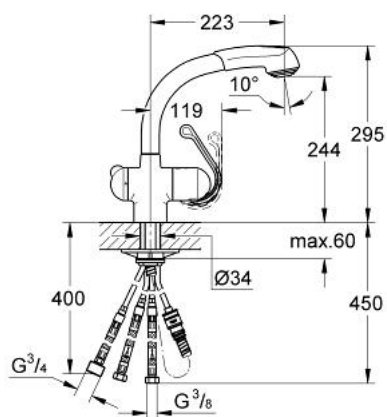

## 33 727 L00 ZEDRA BATERIE SPĂLĂTOR CU MONOCOMANDĂ 1/2"

### DESCRIEREA PRODUSULUI

- Colour: alb
- ventil de oprire integrat
- instalare pe o singură gaură
- cartuş ceramic de 46 mm cu GROHE SilkMove
- suprafață GROHE LongLife
- limitator de debit reglabil
- pipă tubulară pivotantă
- cap pulverizator extractibil încorporat
- suport retur
- valvă sens-unic integrată
- divertor: aerator/jet duș
- revenire automată la aerator
- sistem anti-calcar GROHE SpeedClean
- racorduri flexibile de conectare la apă
- sistem rapid de instalare
- protecție împotriva refluxului

### PIESE DE SCHIMB , ianuarie 2001 – now

- 1: Braț (Spare part-nr. 46309L00)
- 1.1: Set de fixare (Spare part-nr. 46310000)
- 2: Capac de acoperire (Spare part-nr. 46311L00)
- 3: Cartuș (Spare part-nr. 46048000)
- 4: inel de ghidare (Spare part-nr. 0538000M)
- 5: inel glisant (Spare part-nr. 04954L0M)
- 6: Robinet pentru ventil de închidere (Spare part-nr. 46317L00)
- 7: Cartuș Ceramic (Spare part-nr. 46318000)
- 8: pară de duș (Spare part-nr. 46312LC0)
- 8.1: Jet frontal (Spare part-nr. 46313SA0)
- 8.1.1: Filtru (Spare part-nr. 46314000)
- 8.2: Ventil de reținere (Spare part-nr. 08565000)
- 9: Furtun din metal (Spare part-nr. 46092000)
- 10: Arc (Spare part-nr. 07240000)
- 11: Cuplare rapidă (Spare part-nr. 46338000)
- 11.1: Garnitură inelară  $\varnothing 10 \times 2.2$  mm (Spare part-nr. 0057500M)
- 12: Ansamblu de fixare a tijei nefiletate (Spare part-nr. 46345000)
- 12.1: placă de susținere (Spare part-nr. 05334000)
- 13: Furtun de legătură (Spare part-nr. 46322000)
- 14: Racord  $3/4 \times M12 \times 1, 290$  (Spare part-nr. 46319000)