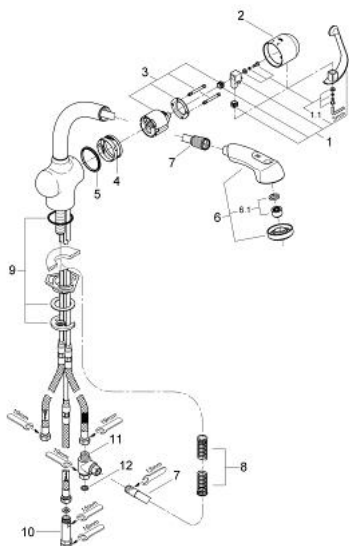

## 33 728 000 ZEDRA BATERIE SPĂLĂTOR CU MONOCOMANDĂ 1/2"

### DESCRIEREA PRODUSULUI

- Colour: cromat
- pentru boilere deschise
- instalare pe o singură gaură
- cartuş ceramic
- suprafață GROHE LongLife
- pipă tubulară pivotantă
- cap pulverizator extractibil încorporat
- suport retur
- valve unic-sens integrate
- comutator: regulator debit/ jet duș
- revenire automata la dispozitivul de limitare a debitului
- sistem anti-calcar GROHE SpeedClean
- racorduri flexibile de conectare la apă
- sistem rapid de instalare
- protecție împotriva refluxului

### PIESE DE SCHIMB , iunie 2007 – now

- 1: Braț (Spare part-nr. 46309000)
- 1.1: Set de fixare (Spare part-nr. 46310000)
- 2: Capac de acoperire (Spare part-nr. 46311000)
- 3: Cartuș (Spare part-nr. 46409000)
- 4: inel de ghidare (Spare part-nr. 0538000M)
- 5: inel glisant (Spare part-nr. 04954V0M)
- 6: pară de duș (Spare part-nr. 46320IE0)
- 6.1: Dispozitiv de îndreptare debit (Spare part-nr. 45351000)
- 7: Furtun metalic (Spare part-nr. 45352000)
- 8: Arc (Spare part-nr. 07237000)
- 9: Ansamblu de fixare a tijei nefiletate (Spare part-nr. 46345000)
- 10: Ventil de reținere (Spare part-nr. 46323000)
- 11: Repartitor (Spare part-nr. 07202000)
- 12: etanșare (Spare part-nr. 0199700M)