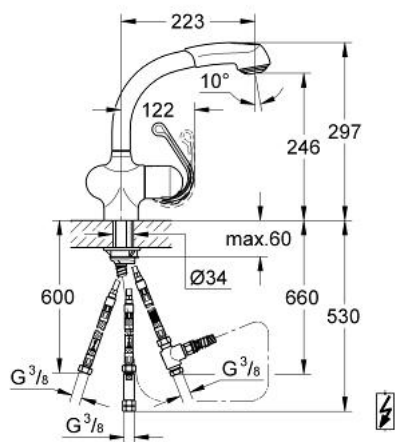

## 33 728 000 ZEDRA BATERIE SPĂLĂTOR CU MONOCOMANDĂ 1/2"

### DESCRIEREA PRODUSULUI

- Colour: cromat
- pentru boilere deschise
- instalare pe o singură gaură
- cartuş ceramic
- suprafață GROHE LongLife
- pipă tubulară pivotantă
- cap pulverizator extractibil încorporat
- suport retur
- valve unic-sens integrate
- comutator: regulator debit/ jet duș
- revenire automata la dispozitivul de limitare a debitului
- sistem anti-calcar GROHE SpeedClean
- racorduri flexibile de conectare la apă
- sistem rapid de instalare
- protecție împotriva refluxului

### PIESE DE SCHIMB , iunie 2007 – now

- 1: Braț (Spare part-nr. 46309000)
- 1.1: Set de fixare (Spare part-nr. 46310000)
- 2: Capac de acoperire (Spare part-nr. 46311000)
- 3: Cartuș (Spare part-nr. 46409000)
- 4: inel de ghidare (Spare part-nr. 0538000M)
- 5: inel glisant (Spare part-nr. 04954V0M)
- 6: pară de duș (Spare part-nr. 46320IE0)
- 6.1: Dispozitiv de îndreptare debit (Spare part-nr. 45351000)
- 7: Furtun metalic (Spare part-nr. 45352000)
- 8: Arc (Spare part-nr. 07237000)
- 9: Ansamblu de fixare a tijei nefiletate (Spare part-nr. 46345000)
- 10: Ventil de reținere (Spare part-nr. 46323000)
- 11: Repartitor (Spare part-nr. 07202000)
- 12: etanșare (Spare part-nr. 0199700M)