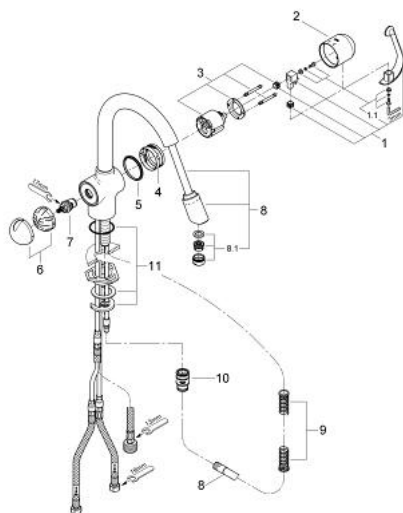

## 33 738 000 ZEDRA BATERIE SPĂLĂTOR CU MONOCOMANDĂ 1/2"

### DESCRIEREA PRODUSULUI

- Colour: cromat
- ventil de oprire integrat
- instalare pe o singură gaură
- cartuş ceramic de 46 mm cu GROHE SilkMove
- suprafață GROHE LongLife
- pipă tubulară pivotantă
- aerator extractibil încorporat
- suport retur
- valvă sens-unic integrată
- racorduri flexibile de conectare la apă
- sistem rapid de instalare
- protecție împotriva refluxului
- limitator de debit reglabil

### PIESE DE SCHIMB , ianuarie 2002 – now

- 1: Braț (Spare part-nr. 46309000)
- 1.1: Set de fixare (Spare part-nr. 46310000)
- 2: Capac de acoperire (Spare part-nr. 46311000)
- 3: Cartuș (Spare part-nr. 46048000)
- 4: inel de ghidare (Spare part-nr. 0538000M)
- 5: inel glisant (Spare part-nr. 04954V0M)
- 6: Robinet pentru ventil de închidere (Spare part-nr. 46317000)
- 7: Cartuș Ceramic (Spare part-nr. 46318000)
- 8: Scurgere extractibilă (Spare part-nr. 46246000)
- 8.1: Aerator (Spare part-nr. 13952000)
- 9: Arc (Spare part-nr. 07240000)
- 10: Cuplare rapidă (Spare part-nr. 46338000)
- 11: Ansamblu de fixare a tije nefiletate (Spare part-nr. 46345000)