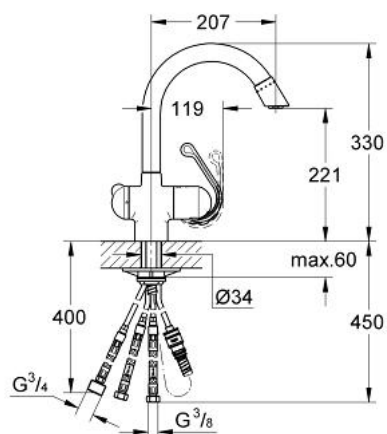

## 33 738 000 ZEDRA BATERIE SPĂLĂTOR CU MONOCOMANDĂ 1/2"

### DESCRIEREA PRODUSULUI

- Colour: cromat
- ventil de oprire integrat
- instalare pe o singură gaură
- cartuş ceramic de 46 mm cu GROHE SilkMove
- suprafață GROHE LongLife
- pipă tubulară pivotantă
- aerator extractibil încorporat
- suport retur
- valvă sens-unic integrată
- racorduri flexibile de conectare la apă
- sistem rapid de instalare
- protecție împotriva refluxului
- limitator de debit reglabil

### PIESE DE SCHIMB , ianuarie 2002 – now

- 1: Braț (Spare part-nr. 46309000)
- 1.1: Set de fixare (Spare part-nr. 46310000)
- 2: Capac de acoperire (Spare part-nr. 46311000)
- 3: Cartuș (Spare part-nr. 46048000)
- 4: inel de ghidare (Spare part-nr. 0538000M)
- 5: inel glisant (Spare part-nr. 04954V0M)
- 6: Robinet pentru ventil de închidere (Spare part-nr. 46317000)
- 7: Cartuș Ceramic (Spare part-nr. 46318000)
- 8: Scurgere extractibilă (Spare part-nr. 46246000)
- 8.1: Aerator (Spare part-nr. 13952000)
- 9: Arc (Spare part-nr. 07240000)
- 10: Cuplare rapidă (Spare part-nr. 46338000)
- 11: Ansamblu de fixare a tije nefiletate (Spare part-nr. 46345000)