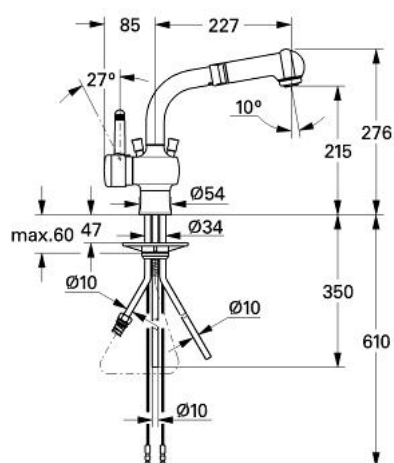

33 740 L00 BATERIE SPĂLĂTOR CU MONOCOMANDĂ 1/2"

DESCRIEREA PRODUSULUI

- Colour: alb
- cap pulverizator extractibil încorporat
- comutator automat:
- aerator/duș
- cu două claburi flexibile: alternative pentru conectarea dispozitivului de golire și/sau a dispozitivului de închidere a mașinii de spălat vase/a mașinii de spălat
- corp cromat
- duș mocca
- contact cu pârghie mocca
- sistem rapid de instalare
- suprafață GROHE LongLife

33 740 L00 BATERIE SPĂLĂTOR CU MONOCOMANDĂ 1/2"

PIESE DE SCHIMB , ianuarie 1983 – now

- 1: Componentă principală (Spare part-nr. 46049L00)
 - 1.1: Capac de acoperire (Spare part-nr. 46045L00)
 - 1.2: Braț (Spare part-nr. 46042L00)
 - 2: Garnitură (Spare part-nr. 46022000)
 - 2.1: Disc de etanșare Ø30 x Ø2,5 (Spare part-nr. 0296700M)
 - 3: Cartuș din 1974 (Spare part-nr. 07000000)
 - 3.1: kit de etanșare (Spare part-nr. 46090000)
 - 3.1.1: Clemă (Spare part-nr. 0011700M)
 - 4: Furtun din metal (Spare part-nr. 46092000)
 - 5: pară de duș (Spare part-nr. 46050L00)
 - 5.1: kit de înlocuire pentru AeratorM22x1 si M24x1 (Spare part-nr. 45002000)
 - 5.2: Disc de etanșare Ø11 x Ø2 (Spare part-nr. 0122400M)
 - 6: cablu Bowden (Spare part-nr. 46064L00)
 - 7: Cuplare rapidă (Spare part-nr. 08568L00)
 - 8: Arc (Spare part-nr. 07240000)
 - 9: Ventil de reținere (Spare part-nr. 08565000)
 - 10: Furtun de legătură, 300 mm (Spare part-nr. 45120000)*
- * Optional accessories