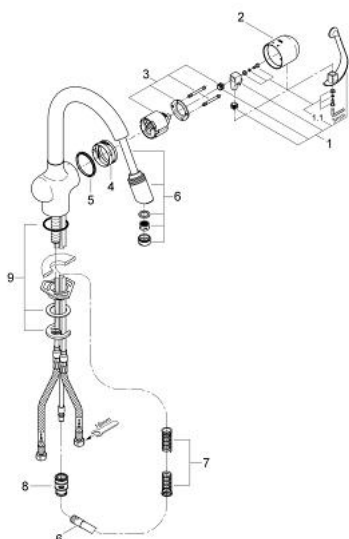

## 33 764 SD0 ZEDRA BATERIE SPĂLĂTOR CU MONOCOMANDĂ 1/2"

### DESCRIEREA PRODUSULUI

- Colour: oțel inoxidabil
- instalare pe o singură gaură
- cartuș ceramic de 46 mm cu GROHE SilkMove
- material de producție GROHE RealSteel (corp din inox)
- pipă tubulară pivotantă
- aerator extractibil încorporat
- suport retur
- racorduri flexibile de conectare la apă
- valvă sens-unic integrată
- sistem rapid de instalare
- protecție împotriva refluxului
- limitator de debit reglabil

### PIESE DE SCHIMB , februarie 2004 – now

- 1: Braț (Spare part-nr. 46309SD0)
- 1.1: Set de fixare (Spare part-nr. 46310000)
- 2: Capac de acoperire (Spare part-nr. 46311SD0)
- 3: Cartuș (Spare part-nr. 46048000)
- 4: inel de ghidare (Spare part-nr. 0538000M)
- 5: inel glisant (Spare part-nr. 04954V0M)
- 6: Scurgere extractibilă (Spare part-nr. 46246SD0)
- 7: Arc (Spare part-nr. 07240000)
- 8: Cuplare rapidă (Spare part-nr. 46338000)
- 9: Ansamblu de fixare a tijei nefiletate (Spare part-nr. 46345000)