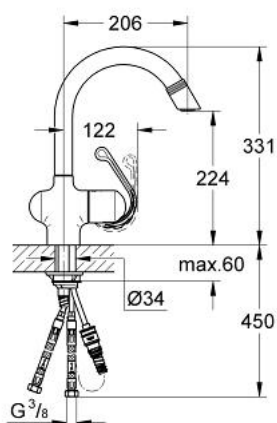

## 33 764 SD0 ZEDRA BATERIE SPĂLĂTOR CU MONOCOMANDĂ 1/2"

### DESCRIEREA PRODUSULUI

- Colour: oțel inoxidabil
- instalare pe o singură gaură
- cartuș ceramic de 46 mm cu GROHE SilkMove
- material de producție GROHE RealSteel (corp din inox)
- pipă tubulară pivotantă
- aerator extractibil încorporat
- suport retur
- racorduri flexibile de conectare la apă
- valvă sens-unic integrată
- sistem rapid de instalare
- protecție împotriva refluxului
- limitator de debit reglabil

### PIESE DE SCHIMB , februarie 2004 – now

- 1: Braț (Spare part-nr. 46309SD0)
- 1.1: Set de fixare (Spare part-nr. 46310000)
- 2: Capac de acoperire (Spare part-nr. 46311SD0)
- 3: Cartuș (Spare part-nr. 46048000)
- 4: inel de ghidare (Spare part-nr. 0538000M)
- 5: inel glisant (Spare part-nr. 04954V0M)
- 6: Scurgere extractibilă (Spare part-nr. 46246SD0)
- 7: Arc (Spare part-nr. 07240000)
- 8: Cuplare rapidă (Spare part-nr. 46338000)
- 9: Ansamblu de fixare a tijei nefiletate (Spare part-nr. 46345000)