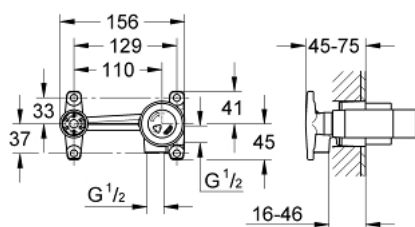

## 33 769 000 BATERIE MONOCOMANDĂ 1/2", CORP ÎNCASTRAT

### DESCRIEREA PRODUSULUI

- Colour: cromat
- pentru baterii lavoar cu 2 găuri
- montaj pe perete
- fără set de finisare
- cartuş ceramic de 46 mm cu GROHE SilkMove
- limitator de debit reglabil
- adâncime de montaj 45 la 75 mm
- element de montaj

33 769 000 **BATERIE MONOCOMANDĂ 1/2", CORP ÎNCASTRAT**

**PIESE DE SCHIMB** , aprilie 2005 – now

1: Cartuş (Spare part-nr. 46048000)