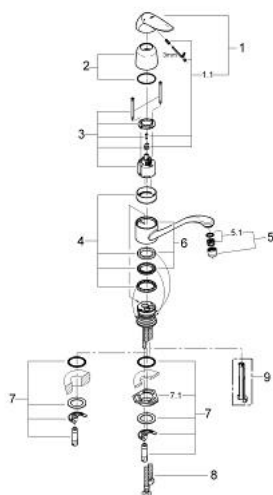

33 770 000 EURODISC BATERIE SPĂLĂTOR CU MONOCOMANDĂ 1/2"

DESCRIEREA PRODUSULUI

- Colour: cromat
- instalare pe o singură gaură
- cartuş ceramic de 46 mm cu GROHE SilkMove
- suprafață GROHE LongLife
- limitator de debit reglabil
- pipă tubulară pivotantă
- cu limitator de oprire
- aerator
- racorduri flexibile de conectare la apă
- sistem rapid de instalare
- limitator de temperatură opțional cu nr. de referință 46 308

33 770 000 EURODISC BATERIE SPĂLĂTOR CU MONOCOMANDĂ 1/2"

PIESE DE SCHIMB , ianuarie 2003 – now

- 1: Braț (Spare part-nr. 46439000)
- 1.1: Set de fixare (Spare part-nr. 46335000)
- 2: capac (Spare part-nr. 46127000)
- 3: Cartuș (Spare part-nr. 46048000)
- 4: kit de etanșare (Spare part-nr. 46429K00)
- 5: Aerator (Spare part-nr. 13928000)
- 5.1: kit de înlocuire pentru AeratorM22x1 si M24x1 (Spare part-nr. 45002000)
- 6: Scurgere 234 x 156 (Spare part-nr. 06417000)
- 7: Ansamblu de fixare a tijei nefiletate (Spare part-nr. 46193000)
- 7.1: placă de susținere (Spare part-nr. 05334000)
- 8: Furtun de legătură flexibil, 470 (Spare part-nr. 45484000)
- 9: Cheie de dezasamblare (Spare part-nr. 19132000)*