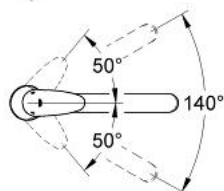

33 770 000 EURODISC BATERIE SPĂLĂTOR CU MONOCOMANDĂ 1/2"

DESCRIEREA PRODUSULUI

- Colour: cromat
- instalare pe o singură gaură
- cartuş ceramic de 46 mm cu GROHE SilkMove
- suprafață GROHE LongLife
- limitator de debit reglabil
- pipă tubulară pivotantă
- cu limitator de oprire
- aerator
- racorduri flexibile de conectare la apă
- sistem rapid de instalare
- limitator de temperatură opțional cu nr. de referință 46 308

33 770 000 EURODISC BATERIE SPĂLĂTOR CU MONOCOMANDĂ 1/2"

PIESE DE SCHIMB , ianuarie 2003 – now

- 1: Braț (Spare part-nr. 46439000)
- 1.1: Set de fixare (Spare part-nr. 46335000)
- 2: capac (Spare part-nr. 46127000)
- 3: Cartuș (Spare part-nr. 46048000)
- 4: kit de etanșare (Spare part-nr. 46429K00)
- 5: Aerator (Spare part-nr. 13928000)
- 5.1: kit de înlocuire pentru AeratorM22x1 si M24x1 (Spare part-nr. 45002000)
- 6: Scurgere 234 x 156 (Spare part-nr. 06417000)
- 7: Ansamblu de fixare a tijei nefiletate (Spare part-nr. 46193000)
- 7.1: placă de susținere (Spare part-nr. 05334000)
- 8: Furtun de legătură flexibil, 470 (Spare part-nr. 45484000)
- 9: Cheie de dezasamblare (Spare part-nr. 19132000)*