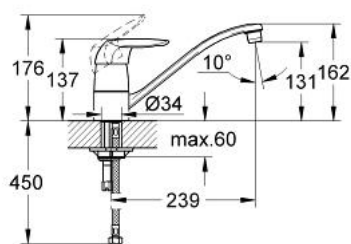

33 770 000 EURODISC BATERIE SPĂLĂTOR CU MONOCOMANDĂ 1/2"

DESCRIEREA PRODUSULUI

- Colour: cromat
- instalare pe o singură gaură
- cartuş ceramic de 46 mm cu GROHE SilkMove
- suprafață GROHE LongLife
- limitator de debit reglabil
- pipă tubulară pivotantă
- cu limitator de oprire
- aerator
- racorduri flexibile de conectare la apă
- sistem rapid de instalare
- limitator de temperatură opțional cu nr. de referință 46 308

33 770 000 EURODISC BATERIE SPĂLĂTOR CU MONOCOMANDĂ 1/2"

PIESE DE SCHIMB , ianuarie 2003 – now

- 1: Braț (Spare part-nr. 46439000)
- 1.1: Set de fixare (Spare part-nr. 46335000)
- 2: capac (Spare part-nr. 46127000)
- 3: Cartuș (Spare part-nr. 46048000)
- 4: kit de etanșare (Spare part-nr. 46429K00)
- 5: Aerator (Spare part-nr. 13928000)
- 5.1: kit de înlocuire pentru AeratorM22x1 si M24x1 (Spare part-nr. 45002000)
- 6: Scurgere 234 x 156 (Spare part-nr. 06417000)
- 7: Ansamblu de fixare a tijei nefiletate (Spare part-nr. 46193000)
- 7.1: placă de susținere (Spare part-nr. 05334000)
- 8: Furtun de legătură flexibil, 470 (Spare part-nr. 45484000)
- 9: Cheie de dezasamblare (Spare part-nr. 19132000)*