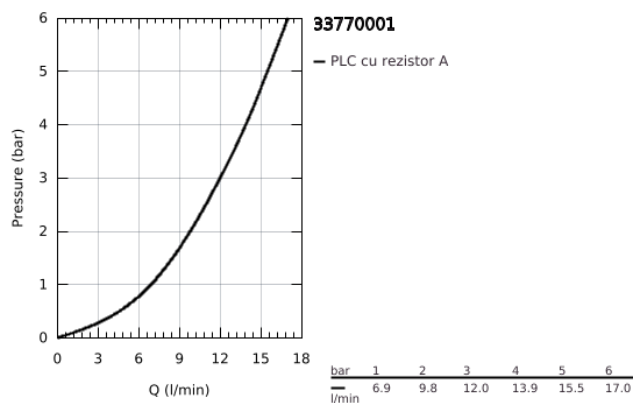

## 33 770 001 EURODISC BATERIE SPĂLĂTOR CU MONOCOMANDĂ 1/2"

### DESCRIEREA PRODUSULUI

- Colour: cromat
- pipă joasă
- instalare pe o singură gaură
- finisaj GROHE LongLife
- cartuş ceramic de 35 mm cu GROHE SilkMove
- aerator
- limitator de debit reglabil
- pipă tubulară pivotantă
- unghi de pivotare 140°
- cu limitator de oprire
- racorduri flexibile de conectare la apă
- sistem rapid de instalare
- maximum flow rate (at 3 bar): 12 l/min