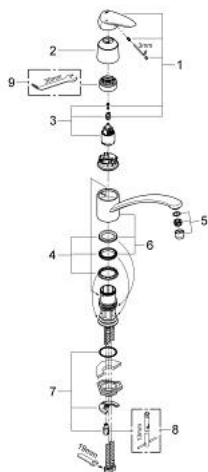

## 33 770 001 EURODISC BATERIE SPĂLĂTOR CU MONOCOMANDĂ 1/2"

### DESCRIEREA PRODUSULUI

- Colour: cromat
- pipă joasă
- instalare pe o singură gaură
- finisaj GROHE LongLife
- cartuş ceramic de 35 mm cu GROHE SilkMove
- aerator
- limitator de debit reglabil
- pipă tubulară pivotantă
- unghi de pivotare 140°
- cu limitator de oprire
- racorduri flexibile de conectare la apă
- sistem rapid de instalare
- maximum flow rate (at 3 bar): 12 l/min

## 33 770 001 EURODISC BATERIE SPĂLĂTOR CU MONOCOMANDĂ 1/2"

**PIESE DE SCHIMB** , februarie 2012 – now

- 1: Braț (Spare part-nr. 46568000)
  - 2: capac (Spare part-nr. 46601000)
  - 3: Cartuș (Spare part-nr. 46374000)
  - 4: kit de etanșare (Spare part-nr. 46429K00)
  - 5: Aerator (Spare part-nr. 13928000)
  - 6: Scurgere (Spare part-nr. 13206000)
  - 7: Ansamblu de fixare a tijei nefiletate (Spare part-nr. 46249000)
  - 8: Cheie pentru montare (Spare part-nr. 19017000)\*
  - 9: piuliță specială (Spare part-nr. 19377000)\*
- \* Optional accessories