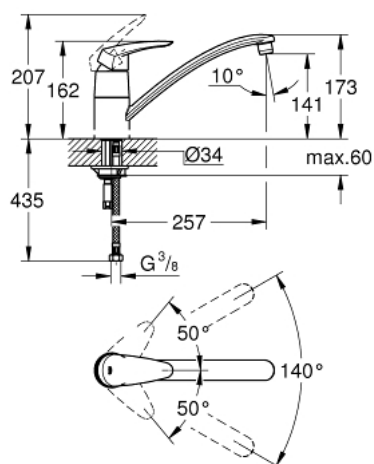

## 33 770 001 EURODISC BATERIE SPĂLĂTOR CU MONOCOMANDĂ 1/2"

### DESCRIEREA PRODUSULUI

- Colour: cromat
- pipă joasă
- instalare pe o singură gaură
- finisaj GROHE LongLife
- cartuş ceramic de 35 mm cu GROHE SilkMove
- aerator
- limitator de debit reglabil
- pipă tubulară pivotantă
- unghi de pivotare 140°
- cu limitator de oprire
- racorduri flexibile de conectare la apă
- sistem rapid de instalare
- maximum flow rate (at 3 bar): 12 l/min

## 33 770 001 EURODISC BATERIE SPĂLĂTOR CU MONOCOMANDĂ 1/2"

**PIESE DE SCHIMB** , februarie 2012 – now

- 1: Braț (Spare part-nr. 46568000)
  - 2: capac (Spare part-nr. 46601000)
  - 3: Cartuș (Spare part-nr. 46374000)
  - 4: kit de etanșare (Spare part-nr. 46429K00)
  - 5: Aerator (Spare part-nr. 13928000)
  - 6: Scurgere (Spare part-nr. 13206000)
  - 7: Ansamblu de fixare a tijei nefiletate (Spare part-nr. 46249000)
  - 8: Cheie pentru montare (Spare part-nr. 19017000)\*
  - 9: piuliță specială (Spare part-nr. 19377000)\*
- \* Optional accessories