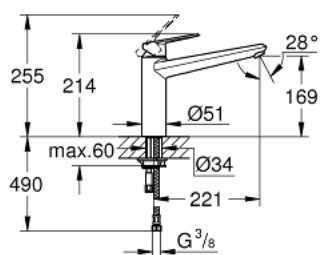

33 770 002 EURODISC COSMOPOLITAN BATERIE SPĂLĂTOR CU MONOCOMANDĂ 1/2"

DESCRIEREA PRODUSULUI

- Colour: cromat
- pipă de înălțime medie
- instalare pe o singură gaură
- finisaj GROHE LongLife
- cartuș ceramic de 35 mm cu GROHE SilkMove
- aerator
- limitator de debit reglabil
- pipă pivotantă
- unghi de pivotare 140°
- racorduri flexibile de conectare la apă
- sistem rapid de instalare
- maximum flow rate (at 3 bar): 13 l/min

33 770 002 EURODISC COSMOPOLITAN BATERIE SPĂLĂTOR CU MONOCOMANDĂ 1/2"

PIESE DE SCHIMB , ianuarie 2013 – now

- 1: Braț (Spare part-nr. 46738000)
- 2: capac (Spare part-nr. 46492000)
- 3: Screw ring (Spare part-nr. 46815000)
- 4: Cartuș (Spare part-nr. 46374000)
- 5: kit de etanșare (Spare part-nr. 46760000)
- 6: Aerator (Spare part-nr. 13929000)
- 7: Ansamblu de fixare a tijei nefiletate (Spare part-nr. 46249000)
- 8: Cheie pentru montare (Spare part-nr. 19017000)*
- 9: Cheie tubulară (Spare part-nr. 19332000)*