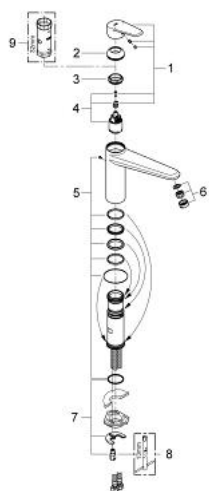

33 770 002 EURODISC COSMOPOLITAN BATERIE SPĂLĂTOR CU MONOCOMANDĂ 1/2"

DESCRIEREA PRODUSULUI

- Colour: cromat
- pipă de înălțime medie
- instalare pe o singură gaură
- finisaj GROHE LongLife
- cartuș ceramic de 35 mm cu GROHE SilkMove
- aerator
- limitator de debit reglabil
- pipă pivotantă
- unghi de pivotare 140°
- racorduri flexibile de conectare la apă
- sistem rapid de instalare
- maximum flow rate (at 3 bar): 13 l/min

33 770 002 EURODISC COSMOPOLITAN BATERIE SPĂLĂTOR CU MONOCOMANDĂ 1/2"

PIESE DE SCHIMB , ianuarie 2013 – now

- 1: Braț (Spare part-nr. 46738000)
- 2: capac (Spare part-nr. 46492000)
- 3: Screw ring (Spare part-nr. 46815000)
- 4: Cartuș (Spare part-nr. 46374000)
- 5: kit de etanșare (Spare part-nr. 46760000)
- 6: Aerator (Spare part-nr. 13929000)
- 7: Ansamblu de fixare a tijei nefiletate (Spare part-nr. 46249000)
- 8: Cheie pentru montare (Spare part-nr. 19017000)*
- 9: Cheie tubulară (Spare part-nr. 19332000)*