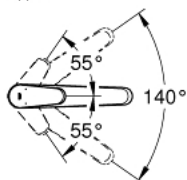

33 770 002 EURODISC COSMOPOLITAN BATERIE SPĂLĂTOR CU MONOCOMANDĂ 1/2"

DESCRIEREA PRODUSULUI

- Colour: cromat
- pipă de înălțime medie
- instalare pe o singură gaură
- finisaj GROHE LongLife
- cartuș ceramic de 35 mm cu GROHE SilkMove
- aerator
- limitator de debit reglabil
- pipă pivotantă
- unghi de pivotare 140°
- racorduri flexibile de conectare la apă
- sistem rapid de instalare
- maximum flow rate (at 3 bar): 13 l/min

33 770 002 EURODISC COSMOPOLITAN BATERIE SPĂLĂTOR CU MONOCOMANDĂ 1/2"

PIESE DE SCHIMB , ianuarie 2013 – now

- 1: Braț (Spare part-nr. 46738000)
- 2: capac (Spare part-nr. 46492000)
- 3: Screw ring (Spare part-nr. 46815000)
- 4: Cartuș (Spare part-nr. 46374000)
- 5: kit de etanșare (Spare part-nr. 46760000)
- 6: Aerator (Spare part-nr. 13929000)
- 7: Ansamblu de fixare a tijei nefiletate (Spare part-nr. 46249000)
- 8: Cheie pentru montare (Spare part-nr. 19017000)*
- 9: Cheie tubulară (Spare part-nr. 19332000)*