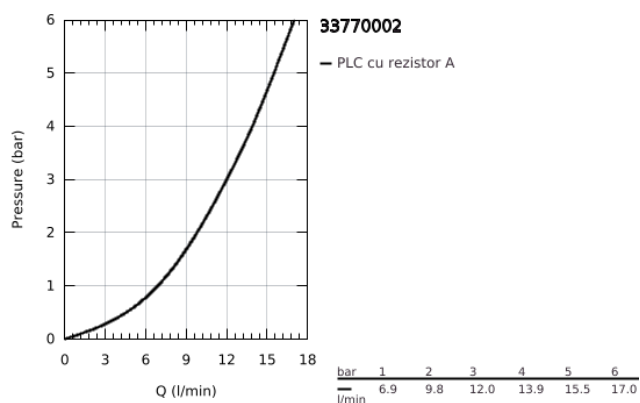

33 770 002 EURODISC COSMOPOLITAN BATERIE SPĂLĂTOR CU MONOCOMANDĂ 1/2"

DESCRIEREA PRODUSULUI

- Colour: cromat
- pipă de înălțime medie
- instalare pe o singură gaură
- finisaj GROHE LongLife
- cartuș ceramic de 35 mm cu GROHE SilkMove
- aerator
- limitator de debit reglabil
- pipă pivotantă
- unghi de pivotare 140°
- racorduri flexibile de conectare la apă
- sistem rapid de instalare
- maximum flow rate (at 3 bar): 13 l/min

33 770 002 EURODISC COSMOPOLITAN BATERIE SPĂLĂTOR CU MONOCOMANDĂ 1/2"

PIESE DE SCHIMB , ianuarie 2013 – now

- 1: Braț (Spare part-nr. 46738000)
- 2: capac (Spare part-nr. 46492000)
- 3: Screw ring (Spare part-nr. 46815000)
- 4: Cartuș (Spare part-nr. 46374000)
- 5: kit de etanșare (Spare part-nr. 46760000)
- 6: Aerator (Spare part-nr. 13929000)
- 7: Ansamblu de fixare a tijei nefiletate (Spare part-nr. 46249000)
- 8: Cheie pentru montare (Spare part-nr. 19017000)*
- 9: Cheie tubulară (Spare part-nr. 19332000)*