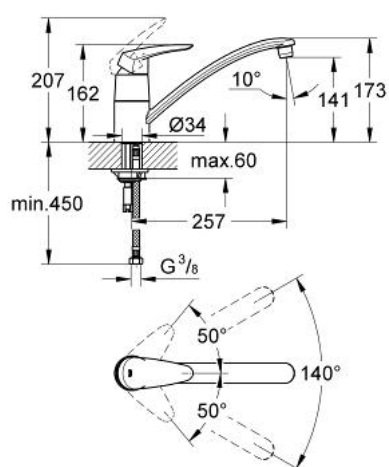

33 770 00E EURODISC BATERIE SPĂLĂTOR CU MONOCOMANDĂ 1/2"

DESCRIEREA PRODUSULUI

- Colour: cromat
- GROHE EcoJoy tehnologie pentru reducerea consumului de apă
- instalare pe o singură gaură
- cartuş ceramic de 46 mm cu GROHE SilkMove
- suprafață GROHE LongLife
- limitator de debit reglabil
- pipă tubulară pivotantă
- cu limitator de oprire
- aerator
- racorduri flexibile de conectare la apă
- limitator de debit 5,7 l/min.
- sistem rapid de instalare

33 770 00E EURODISC BATERIE SPĂLĂTOR CU MONOCOMANDĂ 1/2"

PIESE DE SCHIMB , februarie 2012 – now

- 1: Braț (Spare part-nr. 46568000)
 - 2: capac (Spare part-nr. 46601000)
 - 3: Cartuș (Spare part-nr. 46374000)
 - 4: kit de etanșare (Spare part-nr. 46429K00)
 - 5: Dispozitiv de îndreptare debit (Spare part-nr. 13954000)
 - 6: Scurgere (Spare part-nr. 13206000)
 - 7: Ansamblu de fixare a tijei nefiletate (Spare part-nr. 46249000)
 - 8: Cheie de dezasamblare (Spare part-nr. 19132000)*
 - 9: piuliță specială (Spare part-nr. 19377000)*
- * Optional accessories