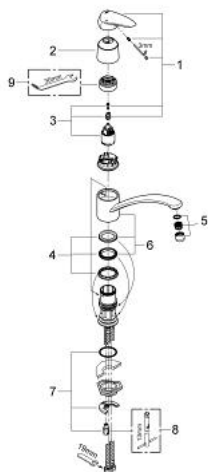

33 770 00E EURODISC BATERIE SPĂLĂTOR CU MONOCOMANDĂ 1/2"

DESCRIEREA PRODUSULUI

- Colour: cromat
- GROHE EcoJoy tehnologie pentru reducerea consumului de apă
- instalare pe o singură gaură
- cartuş ceramic de 46 mm cu GROHE SilkMove
- suprafață GROHE LongLife
- limitator de debit reglabil
- pipă tubulară pivotantă
- cu limitator de oprire
- aerator
- racorduri flexibile de conectare la apă
- limitator de debit 5,7 l/min.
- sistem rapid de instalare

33 770 00E EURODISC BATERIE SPĂLĂTOR CU MONOCOMANDĂ 1/2"

PIESE DE SCHIMB , februarie 2012 – now

- 1: Braț (Spare part-nr. 46568000)
 - 2: capac (Spare part-nr. 46601000)
 - 3: Cartuș (Spare part-nr. 46374000)
 - 4: kit de etanșare (Spare part-nr. 46429K00)
 - 5: Dispozitiv de îndreptare debit (Spare part-nr. 13954000)
 - 6: Scurgere (Spare part-nr. 13206000)
 - 7: Ansamblu de fixare a tijei nefiletate (Spare part-nr. 46249000)
 - 8: Cheie de dezasamblare (Spare part-nr. 19132000)*
 - 9: piuliță specială (Spare part-nr. 19377000)*
- * Optional accessories