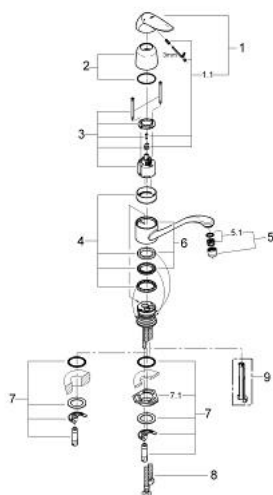

## 33 770 L00 EURODISC BATERIE SPĂLĂTOR CU MONOCOMANDĂ 1/2"

### DESCRIEREA PRODUSULUI

- Colour: alb
- instalare pe o singură gaură
- cartuş ceramic de 46 mm cu GROHE SilkMove
- suprafață GROHE LongLife
- limitator de debit reglabil
- pipă tubulară pivotantă
- cu limitator de oprire
- aerator
- racorduri flexibile de conectare la apă
- sistem rapid de instalare
- limitator de temperatură opțional cu nr. de referință 46 308

### PIESE DE SCHIMB , ianuarie 1998 – now

- 1: Braț (Spare part-nr. 46439L00)
  - 1.1: kit de înlocuire pentru fixare (Spare part-nr. 46448000)
  - 2: capac (Spare part-nr. 46127L00)
  - 3: Cartuș (Spare part-nr. 46048000)
  - 3.1: kit de etanșare (Spare part-nr. 46209000)
  - 4: kit de etanșare (Spare part-nr. 46429L00)
  - 5: Aerator (Spare part-nr. 13928L00)
  - 5.1: kit de înlocuire pentru AeratorM22x1 si M24x1 (Spare part-nr. 45002000)
  - 6: Scurgere 234 x 156 (Spare part-nr. 06417L00)
  - 7: Ansamblu de fixare a tijei nefiletate (Spare part-nr. 46249000)
  - 8: Furtun de legătură flexibil, 470 (Spare part-nr. 45484000)
  - 9: Cheie de dezasamblare (Spare part-nr. 19132000)\*
- \* Optional accessories