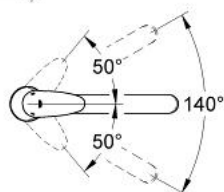

## 33 770 L00 EURODISC BATERIE SPĂLĂTOR CU MONOCOMANDĂ 1/2"

### DESCRIEREA PRODUSULUI

- Colour: alb
- instalare pe o singură gaură
- cartuş ceramic de 46 mm cu GROHE SilkMove
- suprafață GROHE LongLife
- limitator de debit reglabil
- pipă tubulară pivotantă
- cu limitator de oprire
- aerator
- racorduri flexibile de conectare la apă
- sistem rapid de instalare
- limitator de temperatură opțional cu nr. de referință 46 308