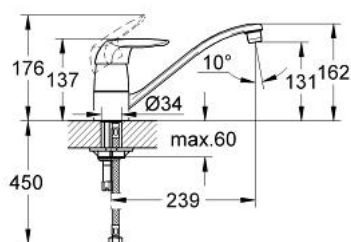

## 33 770 L00 EURODISC BATERIE SPĂLĂTOR CU MONOCOMANDĂ 1/2"

### DESCRIEREA PRODUSULUI

- Colour: alb
- instalare pe o singură gaură
- cartuş ceramic de 46 mm cu GROHE SilkMove
- suprafață GROHE LongLife
- limitator de debit reglabil
- pipă tubulară pivotantă
- cu limitator de oprire
- aerator
- racorduri flexibile de conectare la apă
- sistem rapid de instalare
- limitator de temperatură opțional cu nr. de referință 46 308