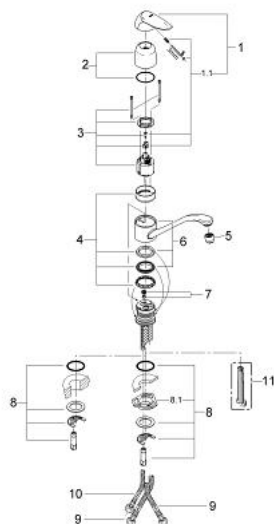

33 771 000 EURODISC BATERIE SPĂLĂTOR CU MONOCOMANDĂ 1/2"

DESCRIEREA PRODUSULUI

- Colour: cromat
- pentru boilere deschise
- cartuş ceramic de 46 mm cu GROHE SilkMove
- suprafață GROHE LongLife
- instalare pe o singură gaură
- robinet încorporat de reglare a debitului
- țeavă de scurgere tubulară pivotantă cu limitator de oprire și mecanism de îndreptare a debitului
- racorduri flexibile de conectare la apă
- sistem rapid de instalare

33 771 000 EURODISC BATERIE SPĂLĂTOR CU MONOCOMANDĂ 1/2"

PIESE DE SCHIMB , ianuarie 1998 – now

- 1: Braț (Spare part-nr. 46439000)
- 1.1: Set de fixare (Spare part-nr. 46335000)
- 2: capac (Spare part-nr. 46127000)
- 3: Cartuș (Spare part-nr. 46409000)
- 4: kit de etanșare (Spare part-nr. 46429K00)
- 5: Dispozitiv de îndreptare debit (Spare part-nr. 46163000)
- 6: Scurgere 234 x 156 (Spare part-nr. 06417000)
- 7: Regulator de debit (Spare part-nr. 46324000)
- 8: Ansamblu de fixare a tijei nefiletate (Spare part-nr. 46193000)
- 8.1: placă de susținere (Spare part-nr. 05334000)
- 9: Furtun de legătură, 300 mm (Spare part-nr. 0675200M)
- 10: Furtun de legătură flexibil, 470 (Spare part-nr. 45484000)
- 11: Cheie de dezasamblare (Spare part-nr. 19132000)*