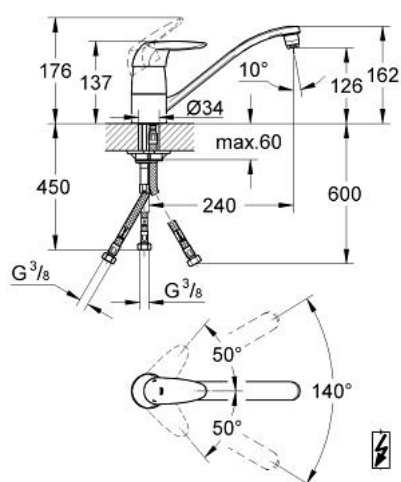

33 771 000 EURODISC BATERIE SPĂLĂTOR CU MONOCOMANDĂ 1/2"

DESCRIEREA PRODUSULUI

- Colour: cromat
- pentru boilere deschise
- cartuş ceramic de 46 mm cu GROHE SilkMove
- suprafață GROHE LongLife
- instalare pe o singură gaură
- robinet încorporat de reglare a debitului
- țeavă de scurgere tubulară pivotantă cu limitator de oprire și mecanism de îndreptare a debitului
- racorduri flexibile de conectare la apă
- sistem rapid de instalare

33 771 000 EURODISC BATERIE SPĂLĂTOR CU MONOCOMANDĂ 1/2"

PIESE DE SCHIMB , ianuarie 1998 – now

- 1: Braț (Spare part-nr. 46439000)
- 1.1: Set de fixare (Spare part-nr. 46335000)
- 2: capac (Spare part-nr. 46127000)
- 3: Cartuș (Spare part-nr. 46409000)
- 4: kit de etanșare (Spare part-nr. 46429K00)
- 5: Dispozitiv de îndreptare debit (Spare part-nr. 46163000)
- 6: Scurgere 234 x 156 (Spare part-nr. 06417000)
- 7: Regulator de debit (Spare part-nr. 46324000)
- 8: Ansamblu de fixare a tijei nefiletate (Spare part-nr. 46193000)
- 8.1: placă de susținere (Spare part-nr. 05334000)
- 9: Furtun de legătură, 300 mm (Spare part-nr. 0675200M)
- 10: Furtun de legătură flexibil, 470 (Spare part-nr. 45484000)
- 11: Cheie de dezasamblare (Spare part-nr. 19132000)*