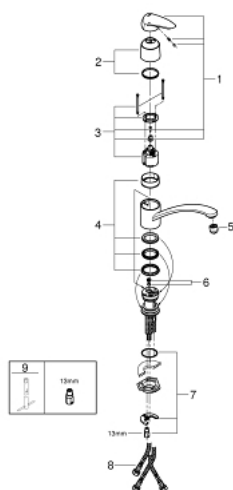

33 771 001 EURODISC BATERIE SPĂLĂTOR CU MONOCOMANDĂ 1/2"

DESCRIEREA PRODUSULUI

- Colour: cromat
- pipă joasă
- pentru boilere deschise
- instalare pe o singură gaură
- finisaj GROHE LongLife
- cartuş ceramic de 46 mm cu GROHE SilkMove
- robinet încorporat de reglare a debitului
- țeavă de scurgere tubulară pivotantă cu limitator de oprire și mecanism de îndreptare a debitului
- unghi de pivotare 140°
- racorduri flexibile de conectare la apă
- sistem rapid de instalare
- maximum flow rate (at 3 bar): 8 l/min

33 771 001 EURODISC BATERIE SPĂLĂTOR CU MONOCOMANDĂ 1/2"

PIESE DE SCHIMB , septembrie 2016 – now

- 1: Braț (Spare part-nr. 46568000)
 - 2: capac (Spare part-nr. 46601000)
 - 3: Cartuș (Spare part-nr. 46409000)
 - 4: kit de etanșare (Spare part-nr. 46429SA0)
 - 5: Dispozitiv de îndreptare debit (Spare part-nr. 46163000)
 - 6: Regulator de debit (Spare part-nr. 46324000)
 - 7: Ansamblu de fixare a tijei nefiletate (Spare part-nr. 46249000)
 - 8: Furtun de legătură (Spare part-nr. 46255000)
 - 9: Cheie pentru montare (Spare part-nr. 19017000)*
- * Optional accessories