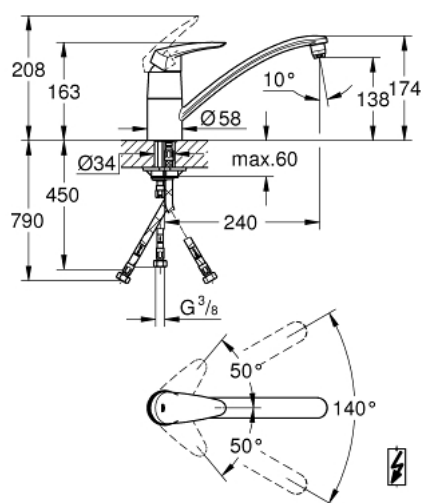

33 771 001 EURODISC BATERIE SPĂLĂTOR CU MONOCOMANDĂ 1/2"

DESCRIEREA PRODUSULUI

- Colour: cromat
- pipă joasă
- pentru boilere deschise
- instalare pe o singură gaură
- finisaj GROHE LongLife
- cartuş ceramic de 46 mm cu GROHE SilkMove
- robinet încorporat de reglare a debitului
- țeavă de scurgere tubulară pivotantă cu limitator de oprire și mecanism de îndreptare a debitului
- unghi de pivotare 140°
- racorduri flexibile de conectare la apă
- sistem rapid de instalare
- maximum flow rate (at 3 bar): 8 l/min

33 771 001 EURODISC BATERIE SPĂLĂTOR CU MONOCOMANDĂ 1/2"

PIESE DE SCHIMB , septembrie 2016 – now

- 1: Braț (Spare part-nr. 46568000)
 - 2: capac (Spare part-nr. 46601000)
 - 3: Cartuș (Spare part-nr. 46409000)
 - 4: kit de etanșare (Spare part-nr. 46429SA0)
 - 5: Dispozitiv de îndreptare debit (Spare part-nr. 46163000)
 - 6: Regulator de debit (Spare part-nr. 46324000)
 - 7: Ansamblu de fixare a tijei nefiletate (Spare part-nr. 46249000)
 - 8: Furtun de legătură (Spare part-nr. 46255000)
 - 9: Cheie pentru montare (Spare part-nr. 19017000)*
- * Optional accessories