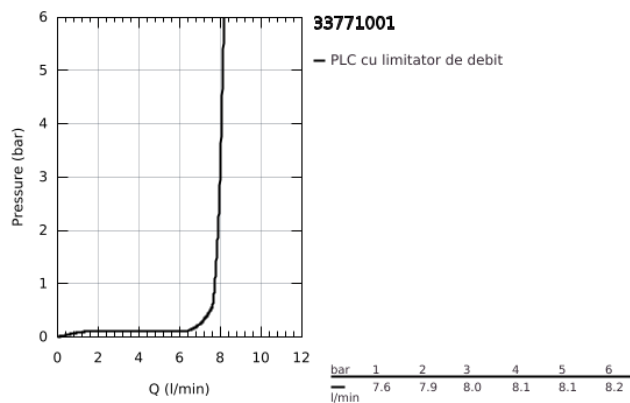

33 771 001 EURODISC BATERIE SPĂLĂTOR CU MONOCOMANDĂ 1/2"

DESCRIEREA PRODUSULUI

- Colour: cromat
- pipă joasă
- pentru boilere deschise
- instalare pe o singură gaură
- finisaj GROHE LongLife
- cartuş ceramic de 46 mm cu GROHE SilkMove
- robinet încorporat de reglare a debitului
- țeavă de scurgere tubulară pivotantă cu limitator de oprire și mecanism de îndreptare a debitului
- unghi de pivotare 140°
- racorduri flexibile de conectare la apă
- sistem rapid de instalare
- maximum flow rate (at 3 bar): 8 l/min