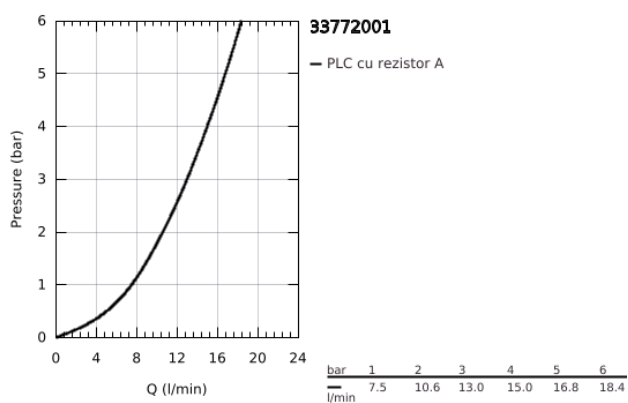

## 33 772 001 EURODISC BATERIE SPĂLĂTOR CU MONOCOMANDĂ 1/2"

### DESCRIEREA PRODUSULUI

- Colour: cromat
- montare pe perete
- finisaj GROHE LongLife
- cartuş ceramic de 46 mm cu GROHE SilkMove
- aerator
- limitator de debit reglabil
- pipă tubulară pivotantă
- zonă pivotantă 100°
- conexiuni excentrice