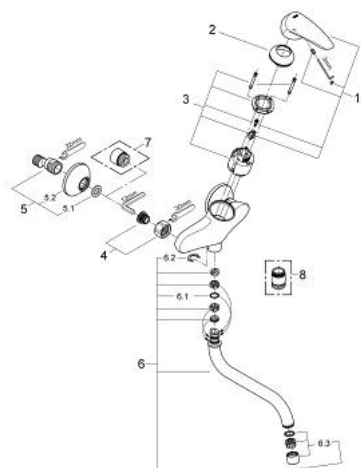

## 33 772 001 EURODISC BATERIE SPĂLĂTOR CU MONOCOMANDĂ 1/2"

### DESCRIEREA PRODUSULUI

- Colour: cromat
- montare pe perete
- finisaj GROHE LongLife
- cartuş ceramic de 46 mm cu GROHE SilkMove
- aerator
- limitator de debit reglabil
- pipă tubulară pivotantă
- zonă pivotantă 100°
- conexiuni excentrice

### PIESE DE SCHIMB , iunie 2006 – now

- 1: Braț (Spare part-nr. 46568000)
  - 2: capac (Spare part-nr. 46570000)
  - 3: Cartuș (Spare part-nr. 46048000)
  - 4: Racord cu șurub 1/2" (Spare part-nr. 45044000)
  - 5: Conexiuni excentrice (Spare part-nr. 12075000)
  - 5.1: etanșare (Spare part-nr. 0138600M)
  - 5.2: Șild (Spare part-nr. 0221000M)
  - 6: Scurgere (Spare part-nr. 13007000)
  - 6.1: Șaibă de etanșare (Spare part-nr. 0128500M)
  - 6.2: inel de siguranță (Spare part-nr. 0485300M)
  - 6.3: Aerator (Spare part-nr. 06574000)
  - 7: Prelungire 3/4", 20 mm (Spare part-nr. 0713000M)\*
  - 8: Adaptor (Spare part-nr. 45562000)\*
- \* Optional accessories