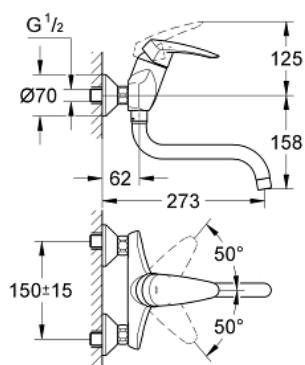

## 33 772 001 EURODISC BATERIE SPĂLĂTOR CU MONOCOMANDĂ 1/2"

### DESCRIEREA PRODUSULUI

- Colour: cromat
- montare pe perete
- finisaj GROHE LongLife
- cartuş ceramic de 46 mm cu GROHE SilkMove
- aerator
- limitator de debit reglabil
- pipă tubulară pivotantă
- zonă pivotantă 100°
- conexiuni excentrice

### PIESE DE SCHIMB , iunie 2006 – now

- 1: Braț (Spare part-nr. 46568000)
  - 2: capac (Spare part-nr. 46570000)
  - 3: Cartuș (Spare part-nr. 46048000)
  - 4: Racord cu șurub 1/2" (Spare part-nr. 45044000)
  - 5: Conexiuni excentrice (Spare part-nr. 12075000)
  - 5.1: etanșare (Spare part-nr. 0138600M)
  - 5.2: Șild (Spare part-nr. 0221000M)
  - 6: Scurgere (Spare part-nr. 13007000)
  - 6.1: Șaibă de etanșare (Spare part-nr. 0128500M)
  - 6.2: inel de siguranță (Spare part-nr. 0485300M)
  - 6.3: Aerator (Spare part-nr. 06574000)
  - 7: Prelungire 3/4", 20 mm (Spare part-nr. 0713000M)\*
  - 8: Adaptor (Spare part-nr. 45562000)\*
- \* Optional accessories