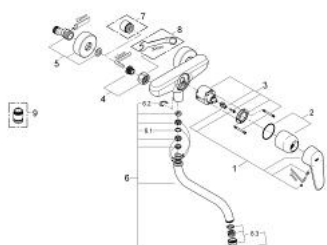

33 772 002 EURODISC COSMOPOLITAN BATERIE SPĂLĂTOR CU MONOCOMANDĂ 1/2"

DESCRIEREA PRODUSULUI

- Colour: cromat
- montare pe perete
- finisaj GROHE LongLife
- cartuş ceramic de 46 mm cu GROHE SilkMove
- aerator
- limitator de debit reglabil
- pipă tubulară pivotantă
- zona selectabilă de pivotare între : 0° / 150°
- proiecție de 271 mm
- conexiuni excentrice

33 772 002 EURODISC COSMOPOLITAN BATERIE SPĂLĂTOR CU MONOCOMANDĂ 1/2"

PIESE DE SCHIMB , iunie 2010 – now

- 1: Braț (Spare part-nr. 46743000)
- 2: capac (Spare part-nr. 46243000)
- 3: Cartuș (Spare part-nr. 46048000)
- 4: Racord cu șurub 1/2" (Spare part-nr. 45044000)
- 5: Conexiuni excentrice (Spare part-nr. 12662000)
- 6: Scurgere (Spare part-nr. 13007000)
- 6.1: Șaibă de etanșare (Spare part-nr. 0128500M)
- 6.2: inel de siguranță (Spare part-nr. 0485300M)
- 6.3: Aerator (Spare part-nr. 06574000)
- 7: Prelungire 3/4", 20 mm (Spare part-nr. 0713000M)*
- 8: piuliță specială (Spare part-nr. 19377000)*
- 9: Adaptor (Spare part-nr. 45562000)*