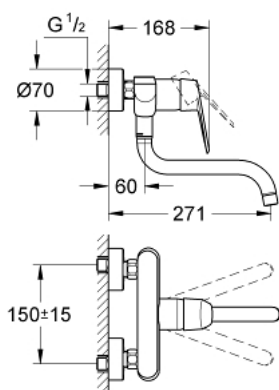

33 772 002 EURODISC COSMOPOLITAN BATERIE SPĂLĂTOR CU MONOCOMANDĂ 1/2"

DESCRIEREA PRODUSULUI

- Colour: cromat
- montare pe perete
- finisaj GROHE LongLife
- cartuş ceramic de 46 mm cu GROHE SilkMove
- aerator
- limitator de debit reglabil
- pipă tubulară pivotantă
- zona selectabilă de pivotare între : 0° / 150°
- proiecție de 271 mm
- conexiuni excentrice

33 772 002 EURODISC COSMOPOLITAN BATERIE SPĂLĂTOR CU MONOCOMANDĂ 1/2"

PIESE DE SCHIMB , iunie 2010 – now

- 1: Braț (Spare part-nr. 46743000)
- 2: capac (Spare part-nr. 46243000)
- 3: Cartuș (Spare part-nr. 46048000)
- 4: Racord cu șurub 1/2" (Spare part-nr. 45044000)
- 5: Conexiuni excentrice (Spare part-nr. 12662000)
- 6: Scurgere (Spare part-nr. 13007000)
- 6.1: Șaibă de etanșare (Spare part-nr. 0128500M)
- 6.2: inel de siguranță (Spare part-nr. 0485300M)
- 6.3: Aerator (Spare part-nr. 06574000)
- 7: Prelungire 3/4", 20 mm (Spare part-nr. 0713000M)*
- 8: piuliță specială (Spare part-nr. 19377000)*
- 9: Adaptor (Spare part-nr. 45562000)*