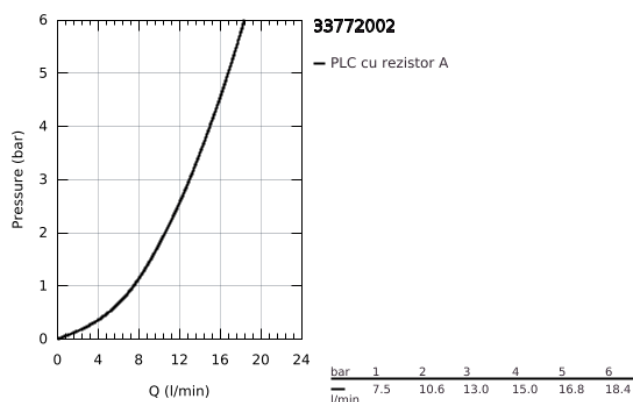

33 772 002 EURODISC COSMOPOLITAN BATERIE SPĂLĂTOR CU MONOCOMANDĂ 1/2"

DESCRIEREA PRODUSULUI

- Colour: cromat
- montare pe perete
- finisaj GROHE LongLife
- cartuş ceramic de 46 mm cu GROHE SilkMove
- aerator
- limitator de debit reglabil
- pipă tubulară pivotantă
- zona selectabilă de pivotare între : 0° / 150°
- proiecție de 271 mm
- conexiuni excentrice

33 772 002 EURODISC COSMOPOLITAN BATERIE SPĂLĂTOR CU MONOCOMANDĂ 1/2"

PIESE DE SCHIMB , iunie 2010 – now

- 1: Braț (Spare part-nr. 46743000)
- 2: capac (Spare part-nr. 46243000)
- 3: Cartuș (Spare part-nr. 46048000)
- 4: Racord cu șurub 1/2" (Spare part-nr. 45044000)
- 5: Conexiuni excentrice (Spare part-nr. 12662000)
- 6: Scurgere (Spare part-nr. 13007000)
- 6.1: Șaibă de etanșare (Spare part-nr. 0128500M)
- 6.2: inel de siguranță (Spare part-nr. 0485300M)
- 6.3: Aerator (Spare part-nr. 06574000)
- 7: Prelungire 3/4", 20 mm (Spare part-nr. 0713000M)*
- 8: piuliță specială (Spare part-nr. 19377000)*
- 9: Adaptor (Spare part-nr. 45562000)*