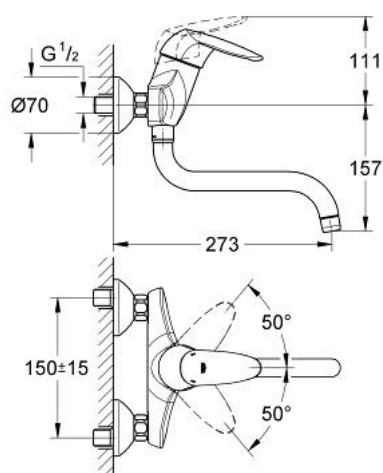

## 33 772 L00 EURODISC BATERIE SPĂLĂTOR CU MONOCOMANDĂ 1/2"

### DESCRIEREA PRODUSULUI

- Colour: alb
- montare pe perete
- cartuş ceramic de 46 mm cu GROHE SilkMove
- suprafață GROHE LongLife
- limitator de debit reglabil
- pipă tubulară pivotantă cu limitator de oprire
- aerator
- conexiuni excentrice
- limitator de temperatură opțional cu nr. de referință 46 308

### PIESE DE SCHIMB , ianuarie 1998 – now

- 1: Braț (Spare part-nr. 46439L00)
  - 1.1: kit de înlocuire pentru fixare (Spare part-nr. 46448000)
  - 2: capac (Spare part-nr. 46449L00)
  - 2.1: Garnitură inelară Ø43 x Ø2 (Spare part-nr. 0531800M)
  - 3: Cartuș (Spare part-nr. 46048000)
  - 4: Racord cu șurub 1/2" (Spare part-nr. 45044000)
  - 4.1: etanșare Ø15 x Ø2 (Spare part-nr. 0311900M)
  - 5: Conexiuni excentrice (Spare part-nr. 12096L00)
  - 5.1: etanșare (Spare part-nr. 0138600M)
  - 5.2: Șild (Spare part-nr. 09311L00)
  - 6: Scurgere (Spare part-nr. 13007L00)
  - 6.1: Set de legătură la țeava de scurgere (Spare part-nr. 46131L00)
  - 6.1.1: inel de siguranță (Spare part-nr. 0485300M)
  - 6.1.2: Șaibă de etanșare (Spare part-nr. 0128500M)
  - 6.2: Aerator (Spare part-nr. 13928L00)
  - 6.2.1: kit de înlocuire pentru AeratorM22x1 și M24x1 (Spare part-nr. 45002000)
  - 7: Prelungire 3/4", 20 mm (Spare part-nr. 07130L0M)\*
- \* Optional accessories