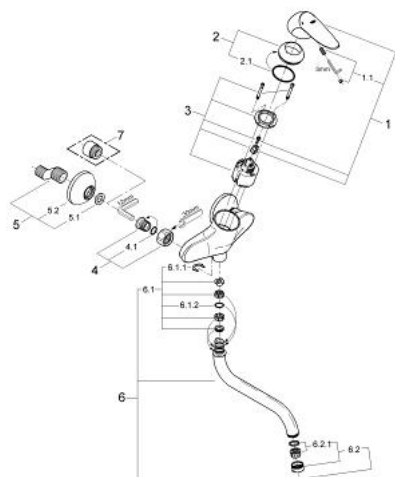

## 33 772 L00 EURODISC BATERIE SPĂLĂTOR CU MONOCOMANDĂ 1/2"

### DESCRIEREA PRODUSULUI

- Colour: alb
- montare pe perete
- cartuş ceramic de 46 mm cu GROHE SilkMove
- suprafață GROHE LongLife
- limitator de debit reglabil
- pipă tubulară pivotantă cu limitator de oprire
- aerator
- conexiuni excentrice
- limitator de temperatură opțional cu nr. de referință 46 308

### PIESE DE SCHIMB , ianuarie 1998 – now

- 1: Braț (Spare part-nr. 46439L00)
  - 1.1: kit de înlocuire pentru fixare (Spare part-nr. 46448000)
  - 2: capac (Spare part-nr. 46449L00)
  - 2.1: Garnitură inelară Ø43 x Ø2 (Spare part-nr. 0531800M)
  - 3: Cartuș (Spare part-nr. 46048000)
  - 4: Racord cu șurub 1/2" (Spare part-nr. 45044000)
  - 4.1: etanșare Ø15 x Ø2 (Spare part-nr. 0311900M)
  - 5: Conexiuni excentrice (Spare part-nr. 12096L00)
  - 5.1: etanșare (Spare part-nr. 0138600M)
  - 5.2: Șild (Spare part-nr. 09311L00)
  - 6: Scurgere (Spare part-nr. 13007L00)
  - 6.1: Set de legătură la țeava de scurgere (Spare part-nr. 46131L00)
  - 6.1.1: inel de siguranță (Spare part-nr. 0485300M)
  - 6.1.2: Șaibă de etanșare (Spare part-nr. 0128500M)
  - 6.2: Aerator (Spare part-nr. 13928L00)
  - 6.2.1: kit de înlocuire pentru AeratorM22x1 și M24x1 (Spare part-nr. 45002000)
  - 7: Prelungire 3/4", 20 mm (Spare part-nr. 07130L0M)\*
- \* Optional accessories