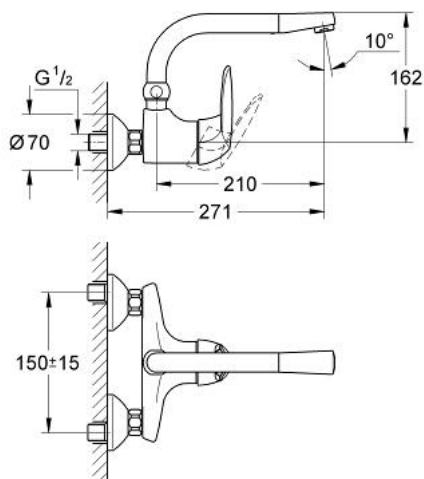

## 33 773 000 EURODISC BATERIE SPĂLĂTOR CU MONOCOMANDĂ 1/2"

### DESCRIEREA PRODUSULUI

- Colour: cromat
- montare pe perete
- cartuş ceramic de 46 mm cu GROHE SilkMove
- suprafață GROHE LongLife
- limitator de debit reglabil
- pipă tubulară pivotantă cu limitator de oprire
- aerator
- conexiuni excentrice
- limitator de temperatură opțional cu nr. de referință 46 308

### PIESE DE SCHIMB , ianuarie 1998 – now

- 1: Braț (Spare part-nr. 46169000)
  - 1.1: kit de înlocuire pentru fixare (Spare part-nr. 46448000)
  - 2: capac (Spare part-nr. 46449000)
  - 2.1: Garnitură inelară Ø43 x Ø2 (Spare part-nr. 0531800M)
  - 3: Cartuș (Spare part-nr. 46048000)
  - 4: Racord cu șurub 1/2" (Spare part-nr. 45044000)
  - 4.1: etanșare Ø15 x Ø2 (Spare part-nr. 0311900M)
  - 5: Conexiuni excentrice (Spare part-nr. 12096000)
  - 5.1: etanșare (Spare part-nr. 0138600M)
  - 5.2: Șild (Spare part-nr. 09311000)
  - 6: Scurgere (Spare part-nr. 13118000)
  - 6.1: Șaibă de etanșare (Spare part-nr. 0128500M)
  - 6.2: Aerator (Spare part-nr. 13929000)
  - 7: Prolungire 3/4", 20 mm (Spare part-nr. 0713000M)\*
- \* Optional accessories