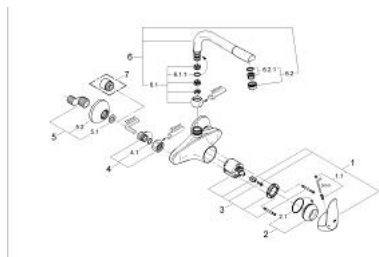

### DESCRIEREA PRODUSULUI

- Colour: cromat
- montare pe perete
- cartuş ceramic de 46 mm cu GROHE SilkMove
- suprafață GROHE LongLife
- limitator de debit reglabil
- pipă tubulară pivotantă cu limitator de oprire
- aerator
- conexiuni excentrice
- limitator de temperatură opțional cu nr. de referință 46 308

### PIESE DE SCHIMB , ianuarie 1998 – now

- 1: Braț (Spare part-nr. 46169000)
  - 1.1: kit de înlocuire pentru fixare (Spare part-nr. 46448000)
  - 2: capac (Spare part-nr. 46449000)
  - 2.1: Garnitură inelară Ø43 x Ø2 (Spare part-nr. 0531800M)
  - 3: Cartuș (Spare part-nr. 46048000)
  - 4: Racord cu șurub 1/2" (Spare part-nr. 45044000)
  - 4.1: etanșare Ø15 x Ø2 (Spare part-nr. 0311900M)
  - 5: Conexiuni excentrice (Spare part-nr. 12096000)
  - 5.1: etanșare (Spare part-nr. 0138600M)
  - 5.2: Șild (Spare part-nr. 09311000)
  - 6: Scurgere (Spare part-nr. 13118000)
  - 6.1: Șaibă de etanșare (Spare part-nr. 0128500M)
  - 6.2: Aerator (Spare part-nr. 13929000)
  - 7: Prolungire 3/4", 20 mm (Spare part-nr. 0713000M)\*
- \* Optional accessories