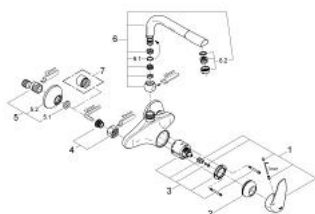

## 33 773 001 EURODISC BATERIE SPĂLĂTOR CU MONOCOMANDĂ 1/2"

### DESCRIEREA PRODUSULUI

- Colour: cromat
- montare pe perete
- cartuş ceramic de 46 mm cu GROHE SilkMove
- suprafață GROHE LongLife
- limitator de debit reglabil
- pipă tubulară pivotantă cu limitator de oprire
- aerator
- conexiuni excentrice

### PIESE DE SCHIMB , iulie 2006 – now

- 1: Braț (Spare part-nr. 46600000)
  - 2: capac (Spare part-nr. 46570000)
  - 3: Cartuș (Spare part-nr. 46048000)
  - 4: Racord cu șurub 1/2" (Spare part-nr. 45044000)
  - 5: Conexiuni excentrice (Spare part-nr. 12075000)
  - 5.1: etanșare (Spare part-nr. 0138600M)
  - 5.2: Șild (Spare part-nr. 0221000M)
  - 6: Scurgere (Spare part-nr. 13118000)
  - 6.1: Șaibă de etanșare (Spare part-nr. 0128500M)
  - 6.2: Aerator (Spare part-nr. 13929000)
  - 7: Prelungire 3/4", 20 mm (Spare part-nr. 0713000M)\*
- \* Optional accessories