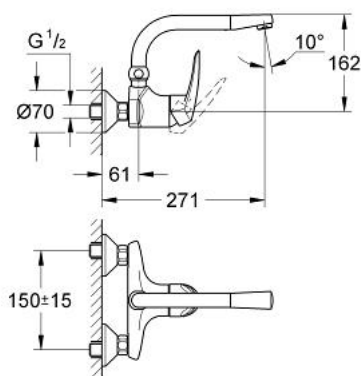

## 33 773 001 EURODISC BATERIE SPĂLĂTOR CU MONOCOMANDĂ 1/2"

### DESCRIEREA PRODUSULUI

- Colour: cromat
- montare pe perete
- cartuş ceramic de 46 mm cu GROHE SilkMove
- suprafață GROHE LongLife
- limitator de debit reglabil
- pipă tubulară pivotantă cu limitator de oprire
- aerator
- conexiuni excentrice

### PIESE DE SCHIMB , iulie 2006 – now

- 1: Braț (Spare part-nr. 46600000)
  - 2: capac (Spare part-nr. 46570000)
  - 3: Cartuș (Spare part-nr. 46048000)
  - 4: Racord cu șurub 1/2" (Spare part-nr. 45044000)
  - 5: Conexiuni excentrice (Spare part-nr. 12075000)
  - 5.1: etanșare (Spare part-nr. 0138600M)
  - 5.2: Șild (Spare part-nr. 0221000M)
  - 6: Scurgere (Spare part-nr. 13118000)
  - 6.1: Șaibă de etanșare (Spare part-nr. 0128500M)
  - 6.2: Aerator (Spare part-nr. 13929000)
  - 7: Prelungire 3/4", 20 mm (Spare part-nr. 0713000M)\*
- \* Optional accessories