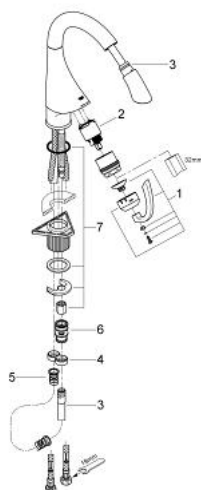

33 815 000 K4 BATERIE SPĂLĂTOR CU MONOCOMANDĂ 1/2"

DESCRIEREA PRODUSULUI

- Colour: cromat
- instalare pe o singură gaură
- cartuş ceramic de 35 mm cu GROHE SilkMove
- suprafață GROHE LongLife
- limitator de debit reglabil
- pipă tubulară pivotantă
- aerator extractibil încorporat
- revenire automată
- valve unic-sens integrate
- racorduri flexibile de conectare la apă
- sistem rapid de instalare
- protecție împotriva refluxului

33 815 000 K4 BATERIE SPĂLĂTOR CU MONOCOMANDĂ 1/2"

PIESE DE SCHIMB , mai 2005 – now

- 1: Braț (Spare part-nr. 46572000)
- 2: Cartuș (Spare part-nr. 46374000)
- 3: Scurgere extractibilă (Spare part-nr. 46576000)
- 4: Oprire (Spare part-nr. 04174000)
- 5: Arc (Spare part-nr. 07240000)
- 6: Cuplare rapidă (Spare part-nr. 46338000)
- 7: Ansamblu de fixare a tijei nefiletate (Spare part-nr. 46346000)