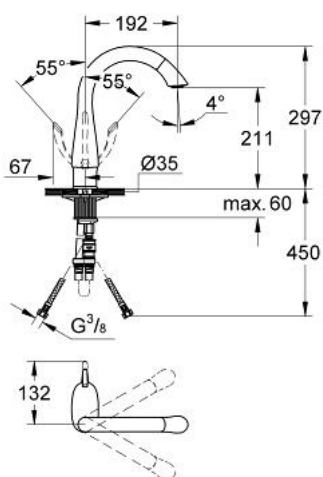

33 815 000 K4 BATERIE SPĂLĂTOR CU MONOCOMANDĂ 1/2"

DESCRIEREA PRODUSULUI

- Colour: cromat
- instalare pe o singură gaură
- cartuş ceramic de 35 mm cu GROHE SilkMove
- suprafață GROHE LongLife
- limitator de debit reglabil
- pipă tubulară pivotantă
- aerator extractibil încorporat
- revenire automată
- valve unic-sens integrate
- racorduri flexibile de conectare la apă
- sistem rapid de instalare
- protecție împotriva refluxului

33 815 000 K4 BATERIE SPĂLĂTOR CU MONOCOMANDĂ 1/2"

PIESE DE SCHIMB , mai 2005 – now

- 1: Braț (Spare part-nr. 46572000)
- 2: Cartuș (Spare part-nr. 46374000)
- 3: Scurgere extractibilă (Spare part-nr. 46576000)
- 4: Oprire (Spare part-nr. 04174000)
- 5: Arc (Spare part-nr. 07240000)
- 6: Cuplare rapidă (Spare part-nr. 46338000)
- 7: Ansamblu de fixare a tijei nefiletate (Spare part-nr. 46346000)