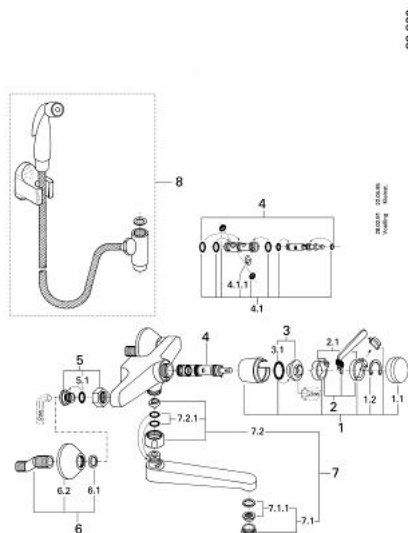

33 820 000 EUROMIX BATERIE SPĂLĂTOR CU MONOCOMANDĂ 1/2"

DESCRIEREA PRODUSULUI

- Colour: cromat
- montare pe perete
- țeavă de scurgere turnată pivotantă cu aerator
- conexiuni excentrice
- suprafață GROHE LongLife

33 820 000 EUROMIX BATERIE SPĂLĂTOR CU MONOCOMANDĂ 1/2"

PIESE DE SCHIMB , ianuarie 1978 – now

- 1: Componentă principală (Spare part-nr. 46023000)
 - 1.1: Garnitură (Spare part-nr. 07244000)
 - 1.2: inel de siguranță (Spare part-nr. 05249000)
 - 2: Braț de 105 mm (Spare part-nr. 46026000)
 - 2.1: Kit de înlocuire pentru saboții de strângere (Spare part-nr. 46037000)
 - 3: Garnitură (Spare part-nr. 46022000)
 - 3.1: Disc de etanșare Ø30 x Ø2,5 (Spare part-nr. 0296700M)
 - 4: Cartuș din 1974 (Spare part-nr. 07000000)
 - 4.1: kit de etanșare (Spare part-nr. 46090000)
 - 4.1.1: Clemă (Spare part-nr. 0011700M)
 - 5: Racord cu șurub 1/2" (Spare part-nr. 45044000)
 - 5.1: etanșare Ø15 x Ø2 (Spare part-nr. 0311900M)
 - 6: Conexiuni excentrice (Spare part-nr. 12075000)
 - 6.1: etanșare (Spare part-nr. 0138600M)
 - 6.2: Șild (Spare part-nr. 0221000M)
 - 7: Țeavă de scurgere pivotantă turnată (Spare part-nr. 13430000)
 - 7.1: Aerator (Spare part-nr. 13929000)
 - 7.1.1: kit de înlocuire pentru AeratorM22x1 si M24x1 (Spare part-nr. 45002000)
 - 7.2: Set de legătură la țeava de scurgere (Spare part-nr. 46010000)
 - 7.2.1: Șaibă de etanșare (Spare part-nr. 0128500M)
 - 8: Set pară de duș lavoar de bucătărie Grohfix (Spare part-nr. 28744000)*
- * Optional accessories