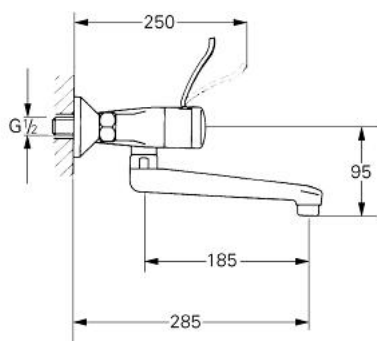

33 820 000 EUROMIX BATERIE SPĂLĂTOR CU MONOCOMANDĂ 1/2"

DESCRIEREA PRODUSULUI

- Colour: cromat
- montare pe perete
- țeavă de scurgere turnată pivotantă cu aerator
- conexiuni excentrice
- suprafață GROHE LongLife

33 820 000 EUROMIX BATERIE SPĂLĂTOR CU MONOCOMANDĂ 1/2"

PIESE DE SCHIMB , ianuarie 1978 – now

- 1: Componentă principală (Spare part-nr. 46023000)
 - 1.1: Garnitură (Spare part-nr. 07244000)
 - 1.2: inel de siguranță (Spare part-nr. 05249000)
 - 2: Braț de 105 mm (Spare part-nr. 46026000)
 - 2.1: Kit de înlocuire pentru saboții de strângere (Spare part-nr. 46037000)
 - 3: Garnitură (Spare part-nr. 46022000)
 - 3.1: Disc de etanșare Ø30 x Ø2,5 (Spare part-nr. 0296700M)
 - 4: Cartuș din 1974 (Spare part-nr. 07000000)
 - 4.1: kit de etanșare (Spare part-nr. 46090000)
 - 4.1.1: Clemă (Spare part-nr. 0011700M)
 - 5: Racord cu șurub 1/2" (Spare part-nr. 45044000)
 - 5.1: etanșare Ø15 x Ø2 (Spare part-nr. 0311900M)
 - 6: Conexiuni excentrice (Spare part-nr. 12075000)
 - 6.1: etanșare (Spare part-nr. 0138600M)
 - 6.2: Șild (Spare part-nr. 0221000M)
 - 7: Țeavă de scurgere pivotantă turnată (Spare part-nr. 13430000)
 - 7.1: Aerator (Spare part-nr. 13929000)
 - 7.1.1: kit de înlocuire pentru AeratorM22x1 si M24x1 (Spare part-nr. 45002000)
 - 7.2: Set de legătură la țeava de scurgere (Spare part-nr. 46010000)
 - 7.2.1: Șaibă de etanșare (Spare part-nr. 0128500M)
 - 8: Set pară de duș lavoar de bucătărie Grohfix (Spare part-nr. 28744000)*
- * Optional accessories