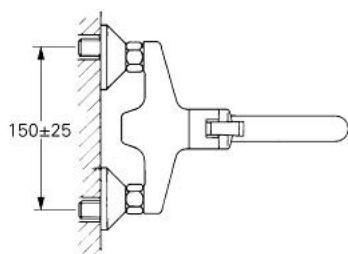

33 820 000 EUROMIX BATERIE SPĂLĂTOR CU MONOCOMANDĂ 1/2"

DESCRIEREA PRODUSULUI

- Colour: cromat
- montare pe perete
- țeavă de scurgere turnată pivotantă cu aerator
- conexiuni excentrice
- suprafață GROHE LongLife

33 820 000 EUROMIX BATERIE SPĂLĂTOR CU MONOCOMANDĂ 1/2"

PIESE DE SCHIMB , ianuarie 1978 – now

- 1: Componentă principală (Spare part-nr. 46023000)
 - 1.1: Garnitură (Spare part-nr. 07244000)
 - 1.2: inel de siguranță (Spare part-nr. 05249000)
 - 2: Braț de 105 mm (Spare part-nr. 46026000)
 - 2.1: Kit de înlocuire pentru saboții de strângere (Spare part-nr. 46037000)
 - 3: Garnitură (Spare part-nr. 46022000)
 - 3.1: Disc de etanșare Ø30 x Ø2,5 (Spare part-nr. 0296700M)
 - 4: Cartuș din 1974 (Spare part-nr. 07000000)
 - 4.1: kit de etanșare (Spare part-nr. 46090000)
 - 4.1.1: Clemă (Spare part-nr. 0011700M)
 - 5: Racord cu șurub 1/2" (Spare part-nr. 45044000)
 - 5.1: etanșare Ø15 x Ø2 (Spare part-nr. 0311900M)
 - 6: Conexiuni excentrice (Spare part-nr. 12075000)
 - 6.1: etanșare (Spare part-nr. 0138600M)
 - 6.2: Șild (Spare part-nr. 0221000M)
 - 7: Țeavă de scurgere pivotantă turnată (Spare part-nr. 13430000)
 - 7.1: Aerator (Spare part-nr. 13929000)
 - 7.1.1: kit de înlocuire pentru AeratorM22x1 si M24x1 (Spare part-nr. 45002000)
 - 7.2: Set de legătură la țeava de scurgere (Spare part-nr. 46010000)
 - 7.2.1: Șaibă de etanșare (Spare part-nr. 0128500M)
 - 8: Set pară de duș lavoar de bucătărie Grohfix (Spare part-nr. 28744000)*
- * Optional accessories