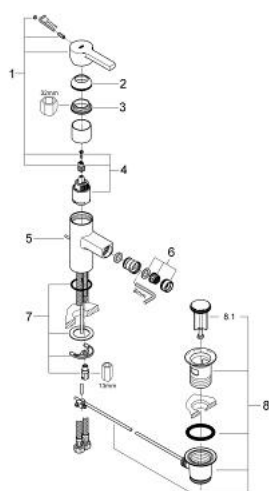

33 848 000 LINEARE BATERIE BIDEU MONOCOMANDĂ 1/2" MĂRIMEA S

PIESE DE SCHIMB , octombrie 2012 – now

- 1: Braț (Spare part-nr. 46582000)
- 2: capac (Spare part-nr. 46116000)
- 3: inel (Spare part-nr. 04456000)
- 4: Cartuș (Spare part-nr. 46374000)
- 5: Tijă verticală (Spare part-nr. 46739000)
- 6: Aerator (Spare part-nr. 13929000)
- 7: Ansamblu de fixare a tijeii nefiletate (Spare part-nr. 46249000)
- 8: Set de scurgere 1 1/4" (Spare part-nr. 28910000)
- 8.1: Fișa de conectare (Spare part-nr. 07182000)
- 8.2: Tijă cu bilă (Spare part-nr. 07052000)
- 9: Cheie pentru montare (Spare part-nr. 19017000)*
- 10: Tijă cu bilă (Spare part-nr. 07341000)*