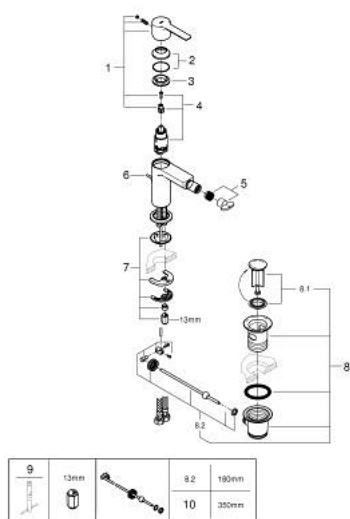

33 848 243 1 LINEARE BATERIE BIDEU MONOCOMANDĂ 1/2" MĂRIMEA S

DESCRIEREA PRODUSULUI

- Colour: matte black
- instalare pe o singură gaură
- mâner din metal
- cartuş ceramic de 28 mm cu GROHE SilkMove
- cu limitator de temperatură
- GROHE EcoJoy tehnologie pentru reducerea consumului de apă
- maximum flow rate (at 3 bar): 5 l/min
- sistem de instalare GROHE FastFixation Plus
- aerator cu racord cu bilă
- set evacuare cu tijă
- racorduri flexibile de conectare la apă
- presiunea minimă recomandată 1.0 bar

33 848 243 1 LINEARE BATERIE BIDEU MONOCOMANDĂ 1/2" MĂRIMEA S

PIESE DE SCHIMB , mai 2024 – now

- 1: lever (Spare part-nr. 469802430)
- 2: capac (Spare part-nr. 465812430)
- 3: inel de fixare (Spare part-nr. 07419000)
- 4: Cartuş (Spare part-nr. 46580000)
- 5: Aerator (Spare part-nr. 13998000)
- 6: lift rod (Spare part-nr. 467392430)
- 7: Ansamblu de fixare a tijei nefiletate (Spare part-nr. 46645000)
- 8: Set de scurgere 1 1/4" (Spare part-nr. 289102430)
- 8.1: Fişa de conectare (Spare part-nr. 071822430)
- 8.2: Tijă cu bilă (Spare part-nr. 07052000)
- 9: Cheie pentru montare (Spare part-nr. 19017000)*
- 10: Tijă cu bilă (Spare part-nr. 07341000)*