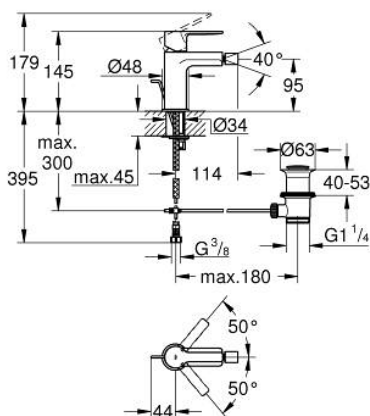

33 848 243 1 LINEARE BATERIE BIDEU MONOCOMANDĂ 1/2" MĂRIMEA S

DESCRIEREA PRODUSULUI

- Colour: matte black
- instalare pe o singură gaură
- mâner din metal
- cartuş ceramic de 28 mm cu GROHE SilkMove
- cu limitator de temperatură
- GROHE EcoJoy tehnologie pentru reducerea consumului de apă
- maximum flow rate (at 3 bar): 5 l/min
- sistem de instalare GROHE FastFixation Plus
- aerator cu racord cu bilă
- set evacuare cu tijă
- racorduri flexibile de conectare la apă
- presiunea minimă recomandată 1.0 bar

33 848 243 1 LINEARE BATERIE BIDEU MONOCOMANDĂ 1/2" MĂRIMEA S

PIESE DE SCHIMB , mai 2024 – now

- 1: lever (Spare part-nr. 469802430)
- 2: capac (Spare part-nr. 465812430)
- 3: inel de fixare (Spare part-nr. 07419000)
- 4: Cartuş (Spare part-nr. 46580000)
- 5: Aerator (Spare part-nr. 13998000)
- 6: lift rod (Spare part-nr. 467392430)
- 7: Ansamblu de fixare a tijei nefiletate (Spare part-nr. 46645000)
- 8: Set de scurgere 1 1/4" (Spare part-nr. 289102430)
- 8.1: Fişa de conectare (Spare part-nr. 071822430)
- 8.2: Tijă cu bilă (Spare part-nr. 07052000)
- 9: Cheie pentru montare (Spare part-nr. 19017000)*
- 10: Tijă cu bilă (Spare part-nr. 07341000)*