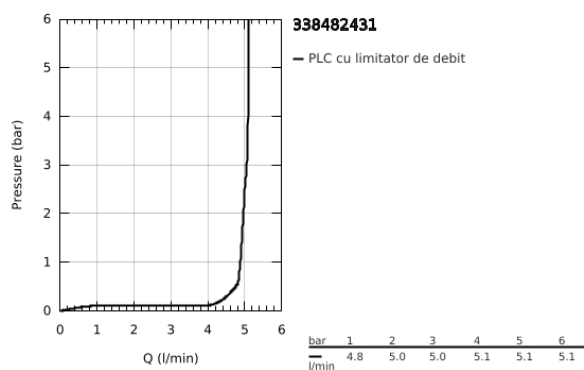

33 848 243 1 LINEARE BATERIE BIDEU MONOCOMANDĂ 1/2" MĂRIMEA S

DESCRIEREA PRODUSULUI

- Colour: matte black
- instalare pe o singură gaură
- mâner din metal
- cartuş ceramic de 28 mm cu GROHE SilkMove
- cu limitator de temperatură
- GROHE EcoJoy tehnologie pentru reducerea consumului de apă
- maximum flow rate (at 3 bar): 5 l/min
- sistem de instalare GROHE FastFixation Plus
- aerator cu racord cu bilă
- set evacuare cu tijă
- racorduri flexibile de conectare la apă
- presiunea minimă recomandată 1.0 bar

33 848 243 1 LINEARE BATERIE BIDEU MONOCOMANDĂ 1/2" MĂRIMEA S

PIESE DE SCHIMB , mai 2024 – now

- 1: lever (Spare part-nr. 469802430)
- 2: capac (Spare part-nr. 465812430)
- 3: inel de fixare (Spare part-nr. 07419000)
- 4: Cartuş (Spare part-nr. 46580000)
- 5: Aerator (Spare part-nr. 13998000)
- 6: lift rod (Spare part-nr. 467392430)
- 7: Ansamblu de fixare a tijei nefiletate (Spare part-nr. 46645000)
- 8: Set de scurgere 1 1/4" (Spare part-nr. 289102430)
- 8.1: Fişa de conectare (Spare part-nr. 071822430)
- 8.2: Tijă cu bilă (Spare part-nr. 07052000)
- 9: Cheie pentru montare (Spare part-nr. 19017000)*
- 10: Tijă cu bilă (Spare part-nr. 07341000)*