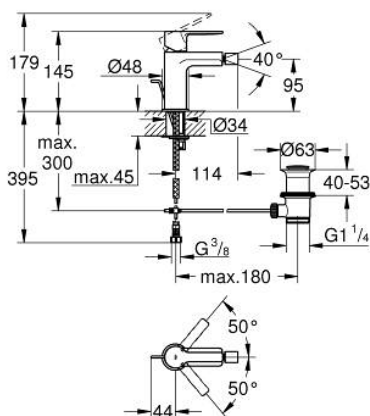

33 848 AL1 LINEARE BATERIE BIDEU MONOCOMANDĂ 1/2" MĂRIMEA S

DESCRIEREA PRODUSULUI

- Colour: brushed hard graphite
- instalare pe o singură gaură
- mâner din metal
- cartuş ceramic de 28 mm cu GROHE SilkMove
- cu limitator de temperatură
- finisaj GROHE LongLife
- GROHE EcoJoy tehnologie pentru reducerea consumului de apă
- maximum flow rate (at 3 bar): 5 l/min
- sistem de instalare GROHE FastFixation Plus
- aerator cu racord cu bilă
- set evacuare cu tijă
- racorduri flexibile de conectare la apă
- presiunea minimă recomandată 1.0 bar

33 848 AL1 LINEARE BATERIE BIDEU MONOCOMANDĂ 1/2" MĂRIMEA S

PIESE DE SCHIMB , martie 2019 – now

- 1: Braț (Spare part-nr. 46980AL0)
- 2: capac (Spare part-nr. 46581AL0)
- 3: inel de fixare (Spare part-nr. 07419000)
- 4: Cartuș (Spare part-nr. 46580000)
- 5: Aerator (Spare part-nr. 13998000)
- 6: Tijă verticală (Spare part-nr. 46739AL0)
- 7: Ansamblu de fixare a tije nefiletate (Spare part-nr. 46645000)
- 8: Set de scurgere 1 1/4" (Spare part-nr. 28910AL0)
- 8.1: Fișa de conectare (Spare part-nr. 07182AL0)
- 8.2: Tijă cu bilă (Spare part-nr. 07052000)
- 9: Cheie pentru montare (Spare part-nr. 19017000)*
- 10: Tijă cu bilă (Spare part-nr. 07341000)*