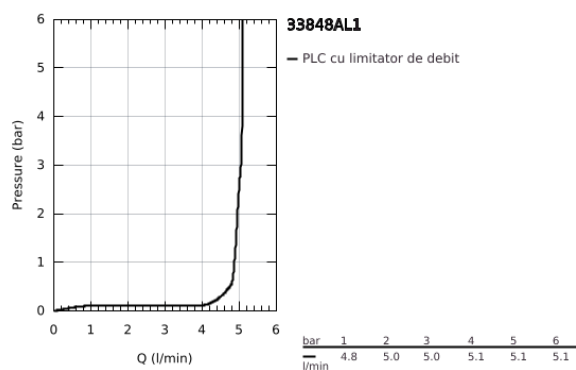

33 848 AL1 LINEARE BATERIE BIDEU MONOCOMANDĂ 1/2" MĂRIMEA S

DESCRIEREA PRODUSULUI

- Colour: brushed hard graphite
- instalare pe o singură gaură
- mâner din metal
- cartuş ceramic de 28 mm cu GROHE SilkMove
- cu limitator de temperatură
- finisaj GROHE LongLife
- GROHE EcoJoy tehnologie pentru reducerea consumului de apă
- maximum flow rate (at 3 bar): 5 l/min
- sistem de instalare GROHE FastFixation Plus
- aerator cu racord cu bilă
- set evacuare cu tijă
- racorduri flexibile de conectare la apă
- presiunea minimă recomandată 1.0 bar

33 848 AL1 LINEARE BATERIE BIDEU MONOCOMANDĂ 1/2" MĂRIMEA S

PIESE DE SCHIMB , martie 2019 – now

- 1: Braț (Spare part-nr. 46980AL0)
- 2: capac (Spare part-nr. 46581AL0)
- 3: inel de fixare (Spare part-nr. 07419000)
- 4: Cartuș (Spare part-nr. 46580000)
- 5: Aerator (Spare part-nr. 13998000)
- 6: Tijă verticală (Spare part-nr. 46739AL0)
- 7: Ansamblu de fixare a tije nefiletate (Spare part-nr. 46645000)
- 8: Set de scurgere 1 1/4" (Spare part-nr. 28910AL0)
- 8.1: Fișa de conectare (Spare part-nr. 07182AL0)
- 8.2: Tijă cu bilă (Spare part-nr. 07052000)
- 9: Cheie pentru montare (Spare part-nr. 19017000)*
- 10: Tijă cu bilă (Spare part-nr. 07341000)*