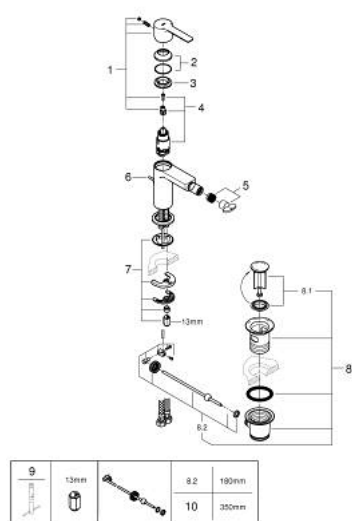

33 848 AL1 LINEARE BATERIE BIDEU MONOCOMANDĂ 1/2" MĂRIMEA S

DESCRIEREA PRODUSULUI

- Colour: brushed hard graphite
- instalare pe o singură gaură
- mâner din metal
- cartuş ceramic de 28 mm cu GROHE SilkMove
- cu limitator de temperatură
- finisaj GROHE LongLife
- GROHE EcoJoy tehnologie pentru reducerea consumului de apă
- maximum flow rate (at 3 bar): 5 l/min
- sistem de instalare GROHE FastFixation Plus
- aerator cu racord cu bilă
- set evacuare cu tijă
- racorduri flexibile de conectare la apă
- presiunea minimă recomandată 1.0 bar

33 848 AL1 LINEARE BATERIE BIDEU MONOCOMANDĂ 1/2" MĂRIMEA S

PIESE DE SCHIMB , martie 2019 – now

- 1: Braț (Spare part-nr. 46980AL0)
- 2: capac (Spare part-nr. 46581AL0)
- 3: inel de fixare (Spare part-nr. 07419000)
- 4: Cartuș (Spare part-nr. 46580000)
- 5: Aerator (Spare part-nr. 13998000)
- 6: Tijă verticală (Spare part-nr. 46739AL0)
- 7: Ansamblu de fixare a tije nefiletate (Spare part-nr. 46645000)
- 8: Set de scurgere 1 1/4" (Spare part-nr. 28910AL0)
- 8.1: Fișa de conectare (Spare part-nr. 07182AL0)
- 8.2: Tijă cu bilă (Spare part-nr. 07052000)
- 9: Cheie pentru montare (Spare part-nr. 19017000)*
- 10: Tijă cu bilă (Spare part-nr. 07341000)*