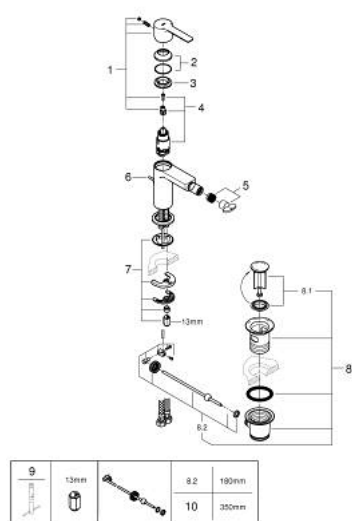

33 848 DC1 LINEARE BATERIE BIDEU MONOCOMANDĂ 1/2" MĂRIMEA S

DESCRIEREA PRODUSULUI

- Colour: supersteel
- instalare pe o singură gaură
- mâner din metal
- cartuş ceramic de 28 mm cu GROHE SilkMove
- cu limitator de temperatură
- finisaj GROHE LongLife
- GROHE EcoJoy tehnologie pentru reducerea consumului de apă
- maximum flow rate (at 3 bar): 5 l/min
- sistem de instalare GROHE FastFixation Plus
- aerator cu racord cu bilă
- set evacuare cu tijă
- racorduri flexibile de conectare la apă
- presiunea minimă recomandată 1.0 bar

33 848 DC1 LINEARE BATERIE BIDEU MONOCOMANDĂ 1/2" MĂRIMEA S

PIESE DE SCHIMB , septembrie 2016 – now

- 1: Braț (Spare part-nr. 46980DC0)
 - 2: capac (Spare part-nr. 46581DC0)
 - 3: inel de fixare (Spare part-nr. 07419000)
 - 4: Cartuș (Spare part-nr. 46580000)
 - 5: Aerator (Spare part-nr. 13998000)
 - 6: Tijă verticală (Spare part-nr. 46739EN0)
 - 7: Ansamblu de fixare a tijei nefiletate (Spare part-nr. 46645000)
 - 8: Set de scurgere 1 1/4" (Spare part-nr. 28910DC0)
 - 8.1: Fișa de conectare (Spare part-nr. 07182DC0)
 - 8.2: Tijă cu bilă (Spare part-nr. 07052000)
 - 9: Cheie pentru montare (Spare part-nr. 19017000)*
 - 10: Tijă cu bilă (Spare part-nr. 07341000)*
- * Optional accessories