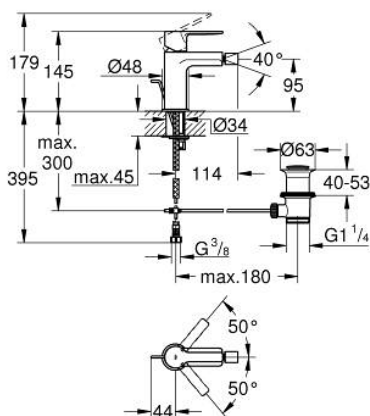

33 848 DC1 LINEARE BATERIE BIDEU MONOCOMANDĂ 1/2" MĂRIMEA S

DESCRIEREA PRODUSULUI

- Colour: supersteel
- instalare pe o singură gaură
- mâner din metal
- cartuş ceramic de 28 mm cu GROHE SilkMove
- cu limitator de temperatură
- finisaj GROHE LongLife
- GROHE EcoJoy tehnologie pentru reducerea consumului de apă
- maximum flow rate (at 3 bar): 5 l/min
- sistem de instalare GROHE FastFixation Plus
- aerator cu racord cu bilă
- set evacuare cu tijă
- racorduri flexibile de conectare la apă
- presiunea minimă recomandată 1.0 bar

33 848 DC1 LINEARE BATERIE BIDEU MONOCOMANDĂ 1/2" MĂRIMEA S

PIESE DE SCHIMB , septembrie 2016 – now

- 1: Braț (Spare part-nr. 46980DC0)
 - 2: capac (Spare part-nr. 46581DC0)
 - 3: inel de fixare (Spare part-nr. 07419000)
 - 4: Cartuș (Spare part-nr. 46580000)
 - 5: Aerator (Spare part-nr. 13998000)
 - 6: Tijă verticală (Spare part-nr. 46739EN0)
 - 7: Ansamblu de fixare a tijei nefiletate (Spare part-nr. 46645000)
 - 8: Set de scurgere 1 1/4" (Spare part-nr. 28910DC0)
 - 8.1: Fișa de conectare (Spare part-nr. 07182DC0)
 - 8.2: Tijă cu bilă (Spare part-nr. 07052000)
 - 9: Cheie pentru montare (Spare part-nr. 19017000)*
 - 10: Tijă cu bilă (Spare part-nr. 07341000)*
- * Optional accessories