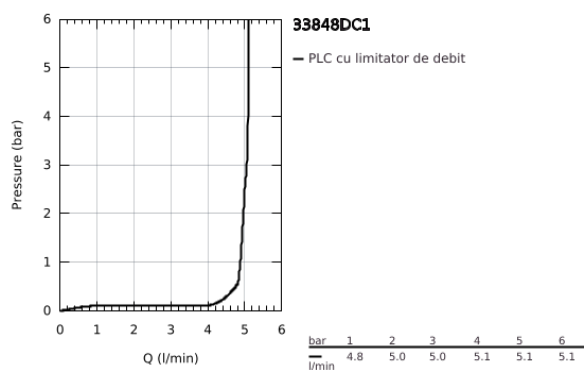

33 848 DC1 LINEARE BATERIE BIDEU MONOCOMANDĂ 1/2" MĂRIMEA S

DESCRIEREA PRODUSULUI

- Colour: supersteel
- instalare pe o singură gaură
- mâner din metal
- cartuş ceramic de 28 mm cu GROHE SilkMove
- cu limitator de temperatură
- finisaj GROHE LongLife
- GROHE EcoJoy tehnologie pentru reducerea consumului de apă
- maximum flow rate (at 3 bar): 5 l/min
- sistem de instalare GROHE FastFixation Plus
- aerator cu racord cu bilă
- set evacuare cu tijă
- racorduri flexibile de conectare la apă
- presiunea minimă recomandată 1.0 bar

33 848 DC1 LINEARE BATERIE BIDEU MONOCOMANDĂ 1/2" MĂRIMEA S

PIESE DE SCHIMB , septembrie 2016 – now

- 1: Braț (Spare part-nr. 46980DC0)
 - 2: capac (Spare part-nr. 46581DC0)
 - 3: inel de fixare (Spare part-nr. 07419000)
 - 4: Cartuș (Spare part-nr. 46580000)
 - 5: Aerator (Spare part-nr. 13998000)
 - 6: Tijă verticală (Spare part-nr. 46739EN0)
 - 7: Ansamblu de fixare a tijei nefiletate (Spare part-nr. 46645000)
 - 8: Set de scurgere 1 1/4" (Spare part-nr. 28910DC0)
 - 8.1: Fișa de conectare (Spare part-nr. 07182DC0)
 - 8.2: Tijă cu bilă (Spare part-nr. 07052000)
 - 9: Cheie pentru montare (Spare part-nr. 19017000)*
 - 10: Tijă cu bilă (Spare part-nr. 07341000)*
- * Optional accessories