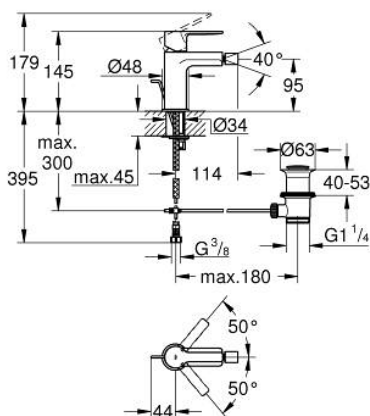

33 848 DL1 LINEARE BATERIE BIDEU MONOCOMANDĂ 1/2" MĂRIMEA S

DESCRIEREA PRODUSULUI

- Colour: brushed warm sunset
- instalare pe o singură gaură
- mâner din metal
- cartuş ceramic de 28 mm cu GROHE SilkMove
- cu limitator de temperatură
- finisaj GROHE LongLife
- GROHE EcoJoy tehnologie pentru reducerea consumului de apă
- maximum flow rate (at 3 bar): 5 l/min
- sistem de instalare GROHE FastFixation Plus
- aerator cu racord cu bilă
- set evacuare cu tijă
- racorduri flexibile de conectare la apă
- presiunea minimă recomandată 1.0 bar

33 848 DL1 LINEARE BATERIE BIDEU MONOCOMANDĂ 1/2" MĂRIMEA S

PIESE DE SCHIMB , noiembrie 2024 – now

- 1: lever (Spare part-nr. 46980DL0)
 - 2: capac (Spare part-nr. 46581DL0)
 - 3: inel de fixare (Spare part-nr. 07419000)
 - 4: Cartuş (Spare part-nr. 46580000)
 - 5: Aerator (Spare part-nr. 13998000)
 - 6: lift rod (Spare part-nr. 46739DL0)
 - 7: Ansamblu de fixare a tijei nefiletate (Spare part-nr. 46645000)
 - 8: Set de scurgere 1 1/4" (Spare part-nr. 28910DL0)
 - 8.1: Fişa de conectare (Spare part-nr. 07182DL0)
 - 8.2: Tijă cu bilă (Spare part-nr. 07052000)
 - 9: Cheie pentru montare (Spare part-nr. 19017000)*
 - 10: Tijă cu bilă (Spare part-nr. 07341000)*
- * Optional accessories