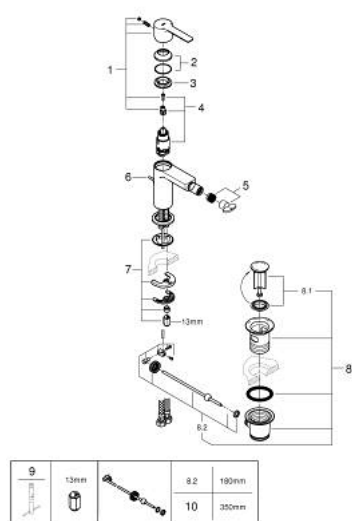

33 848 DL1 LINEARE BATERIE BIDEU MONOCOMANDĂ 1/2" MĂRIMEA S

DESCRIEREA PRODUSULUI

- Colour: brushed warm sunset
- instalare pe o singură gaură
- mâner din metal
- cartuş ceramic de 28 mm cu GROHE SilkMove
- cu limitator de temperatură
- finisaj GROHE LongLife
- GROHE EcoJoy tehnologie pentru reducerea consumului de apă
- maximum flow rate (at 3 bar): 5 l/min
- sistem de instalare GROHE FastFixation Plus
- aerator cu racord cu bilă
- set evacuare cu tijă
- racorduri flexibile de conectare la apă
- presiunea minimă recomandată 1.0 bar

33 848 DL1 LINEARE BATERIE BIDEU MONOCOMANDĂ 1/2" MĂRIMEA S

PIESE DE SCHIMB , noiembrie 2024 – now

- 1: lever (Spare part-nr. 46980DL0)
 - 2: capac (Spare part-nr. 46581DL0)
 - 3: inel de fixare (Spare part-nr. 07419000)
 - 4: Cartuş (Spare part-nr. 46580000)
 - 5: Aerator (Spare part-nr. 13998000)
 - 6: lift rod (Spare part-nr. 46739DL0)
 - 7: Ansamblu de fixare a tijei nefiletate (Spare part-nr. 46645000)
 - 8: Set de scurgere 1 1/4" (Spare part-nr. 28910DL0)
 - 8.1: Fişa de conectare (Spare part-nr. 07182DL0)
 - 8.2: Tijă cu bilă (Spare part-nr. 07052000)
 - 9: Cheie pentru montare (Spare part-nr. 19017000)*
 - 10: Tijă cu bilă (Spare part-nr. 07341000)*
- * Optional accessories