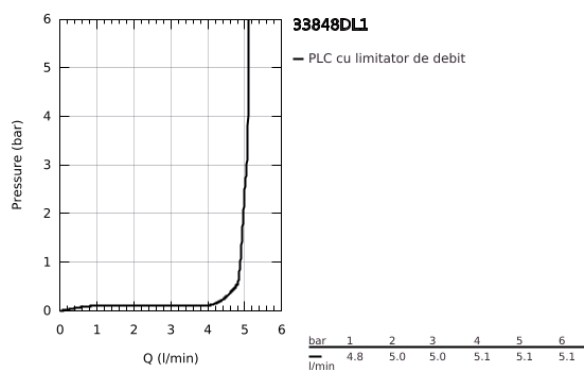

33 848 DL1 LINEARE BATERIE BIDEU MONOCOMANDĂ 1/2" MĂRIMEA S

DESCRIEREA PRODUSULUI

- Colour: brushed warm sunset
- instalare pe o singură gaură
- mâner din metal
- cartuş ceramic de 28 mm cu GROHE SilkMove
- cu limitator de temperatură
- finisaj GROHE LongLife
- GROHE EcoJoy tehnologie pentru reducerea consumului de apă
- maximum flow rate (at 3 bar): 5 l/min
- sistem de instalare GROHE FastFixation Plus
- aerator cu racord cu bilă
- set evacuare cu tijă
- racorduri flexibile de conectare la apă
- presiunea minimă recomandată 1.0 bar

33 848 DL1 LINEARE BATERIE BIDEU MONOCOMANDĂ 1/2" MĂRIMEA S

PIESE DE SCHIMB , noiembrie 2024 – now

- 1: lever (Spare part-nr. 46980DL0)
 - 2: capac (Spare part-nr. 46581DL0)
 - 3: inel de fixare (Spare part-nr. 07419000)
 - 4: Cartuş (Spare part-nr. 46580000)
 - 5: Aerator (Spare part-nr. 13998000)
 - 6: lift rod (Spare part-nr. 46739DL0)
 - 7: Ansamblu de fixare a tijei nefiletate (Spare part-nr. 46645000)
 - 8: Set de scurgere 1 1/4" (Spare part-nr. 28910DL0)
 - 8.1: Fişa de conectare (Spare part-nr. 07182DL0)
 - 8.2: Tijă cu bilă (Spare part-nr. 07052000)
 - 9: Cheie pentru montare (Spare part-nr. 19017000)*
 - 10: Tijă cu bilă (Spare part-nr. 07341000)*
- * Optional accessories