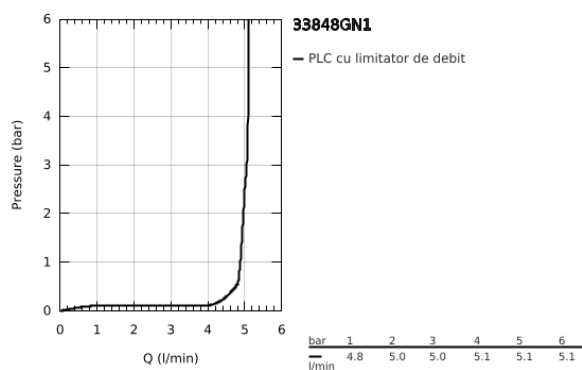

33 848 GN1 LINEARE BATERIE BIDEU MONOCOMANDĂ 1/2" MĂRIMEA S

DESCRIEREA PRODUSULUI

- Colour: brushed cool sunrise
- instalare pe o singură gaură
- mâner din metal
- cartuş ceramic de 28 mm cu GROHE SilkMove
- cu limitator de temperatură
- finisaj GROHE LongLife
- GROHE EcoJoy tehnologie pentru reducerea consumului de apă
- maximum flow rate (at 3 bar): 5 l/min
- sistem de instalare GROHE FastFixation Plus
- aerator cu racord cu bilă
- set evacuare cu tijă
- racorduri flexibile de conectare la apă
- presiunea minimă recomandată 1.0 bar

33 848 GN1 LINEARE BATERIE BIDEU MONOCOMANDĂ 1/2" MĂRIMEA S

PIESE DE SCHIMB , noiembrie 2024 – now

- 1: lever (Spare part-nr. 46980GN0)
 - 2: capac (Spare part-nr. 46581GN0)
 - 3: inel de fixare (Spare part-nr. 07419000)
 - 4: Cartuş (Spare part-nr. 46580000)
 - 5: Aerator (Spare part-nr. 13998000)
 - 6: Tijă verticală (Spare part-nr. 46739GN0)
 - 7: Ansamblu de fixare a tije nefiletate (Spare part-nr. 46645000)
 - 8: Set de scurgere 1 1/4" (Spare part-nr. 28910GN0)
 - 8.1: Fişa de conectare (Spare part-nr. 07182GN0)
 - 8.2: Tijă cu bilă (Spare part-nr. 07052000)
 - 9: Cheie pentru montare (Spare part-nr. 19017000)*
 - 10: Tijă cu bilă (Spare part-nr. 07341000)*
- * Optional accessories