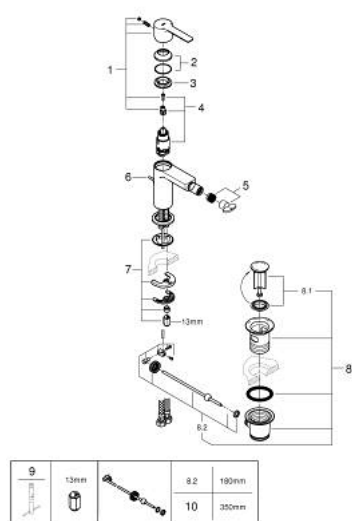

33 848 GN1 LINEARE BATERIE BIDEU MONOCOMANDĂ 1/2" MĂRIMEA S

DESCRIEREA PRODUSULUI

- Colour: brushed cool sunrise
- instalare pe o singură gaură
- mâner din metal
- cartuş ceramic de 28 mm cu GROHE SilkMove
- cu limitator de temperatură
- finisaj GROHE LongLife
- GROHE EcoJoy tehnologie pentru reducerea consumului de apă
- maximum flow rate (at 3 bar): 5 l/min
- sistem de instalare GROHE FastFixation Plus
- aerator cu racord cu bilă
- set evacuare cu tijă
- racorduri flexibile de conectare la apă
- presiunea minimă recomandată 1.0 bar

33 848 GN1 LINEARE BATERIE BIDEU MONOCOMANDĂ 1/2" MĂRIMEA S

PIESE DE SCHIMB , noiembrie 2024 – now

- 1: lever (Spare part-nr. 46980GN0)
 - 2: capac (Spare part-nr. 46581GN0)
 - 3: inel de fixare (Spare part-nr. 07419000)
 - 4: Cartuş (Spare part-nr. 46580000)
 - 5: Aerator (Spare part-nr. 13998000)
 - 6: Tijă verticală (Spare part-nr. 46739GN0)
 - 7: Ansamblu de fixare a tije nefiletate (Spare part-nr. 46645000)
 - 8: Set de scurgere 1 1/4" (Spare part-nr. 28910GN0)
 - 8.1: Fişa de conectare (Spare part-nr. 07182GN0)
 - 8.2: Tijă cu bilă (Spare part-nr. 07052000)
 - 9: Cheie pentru montare (Spare part-nr. 19017000)*
 - 10: Tijă cu bilă (Spare part-nr. 07341000)*
- * Optional accessories