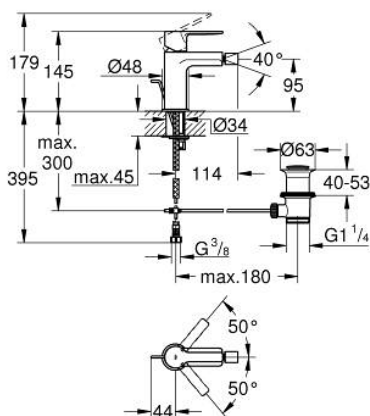

33 848 GN1 LINEARE BATERIE BIDEU MONOCOMANDĂ 1/2" MĂRIMEA S

DESCRIEREA PRODUSULUI

- Colour: brushed cool sunrise
- instalare pe o singură gaură
- mâner din metal
- cartuş ceramic de 28 mm cu GROHE SilkMove
- cu limitator de temperatură
- finisaj GROHE LongLife
- GROHE EcoJoy tehnologie pentru reducerea consumului de apă
- maximum flow rate (at 3 bar): 5 l/min
- sistem de instalare GROHE FastFixation Plus
- aerator cu racord cu bilă
- set evacuare cu tijă
- racorduri flexibile de conectare la apă
- presiunea minimă recomandată 1.0 bar

33 848 GN1 LINEARE BATERIE BIDEU MONOCOMANDĂ 1/2" MĂRIMEA S

PIESE DE SCHIMB , noiembrie 2024 – now

- 1: lever (Spare part-nr. 46980GN0)
 - 2: capac (Spare part-nr. 46581GN0)
 - 3: inel de fixare (Spare part-nr. 07419000)
 - 4: Cartuş (Spare part-nr. 46580000)
 - 5: Aerator (Spare part-nr. 13998000)
 - 6: Tijă verticală (Spare part-nr. 46739GN0)
 - 7: Ansamblu de fixare a tije nefiletate (Spare part-nr. 46645000)
 - 8: Set de scurgere 1 1/4" (Spare part-nr. 28910GN0)
 - 8.1: Fişa de conectare (Spare part-nr. 07182GN0)
 - 8.2: Tijă cu bilă (Spare part-nr. 07052000)
 - 9: Cheie pentru montare (Spare part-nr. 19017000)*
 - 10: Tijă cu bilă (Spare part-nr. 07341000)*
- * Optional accessories