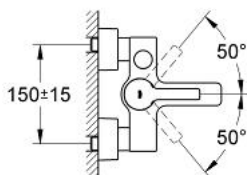

## 33 849 000 LINEARE BATERIE CADĂ MONOCOMANDĂ 1/2"

### DESCRIEREA PRODUSULUI

- Colour: cromat
- montare pe perete
- cartuş ceramic de 46 mm cu GROHE SilkMove
- suprafață GROHE LongLife
- limitator de debit reglabil
- divertor cu revenire automată: cadă/duș
- aerator
- valve unic-sens integrate în ieșirea de duș 1/2"
- elemente de fixare ascunse
- protecție împotriva refluxului
- limitator de temperatură opțional cu nr. de referință 46 505
- fără set de duș