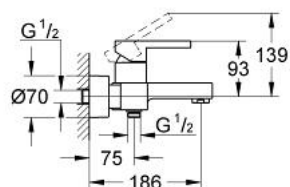

## 33 849 000 LINEARE BATERIE CADĂ MONOCOMANDĂ 1/2"

### DESCRIEREA PRODUSULUI

- Colour: cromat
- montare pe perete
- cartuş ceramic de 46 mm cu GROHE SilkMove
- suprafață GROHE LongLife
- limitator de debit reglabil
- divertor cu revenire automată: cadă/duș
- aerator
- valve unic-sens integrate în ieșirea de duș 1/2"
- elemente de fixare ascunse
- protecție împotriva refluxului
- limitator de temperatură opțional cu nr. de referință 46 505
- fără set de duș