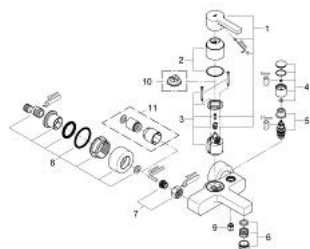

## 33 849 000 LINEARE BATERIE CADĂ MONOCOMANDĂ 1/2"

### DESCRIEREA PRODUSULUI

- Colour: cromat
- montare pe perete
- cartuş ceramic de 46 mm cu GROHE SilkMove
- suprafață GROHE LongLife
- limitator de debit reglabil
- divertor cu revenire automată: cadă/duș
- aerator
- valve unic-sens integrate în ieșirea de duș 1/2"
- elemente de fixare ascunse
- protecție împotriva refluxului
- limitator de temperatură opțional cu nr. de referință 46 505
- fără set de duș

### PIESE DE SCHIMB , ianuarie 2007 – now

- 1: Braț (Spare part-nr. 46583000)
- 2: capac (Spare part-nr. 46584000)
- 3: Cartuș (Spare part-nr. 46048000)
- 4: Buton de comutare (Spare part-nr. 46585000)
- 5: Comutator (Spare part-nr. 08915000)
- 6: Aerator (Spare part-nr. 13927000)
- 7: Racord cu șurub 1/2" (Spare part-nr. 45044000)
- 8: Conexiuni excentrice (Spare part-nr. 12693000)
- 9: Ventil de reținere (Spare part-nr. 08565000)
- 10: Limitator de temperatură (Spare part-nr. 46375000)\*
- 11: Set-extindere, 30 mm (Spare part-nr. 46238000)\*