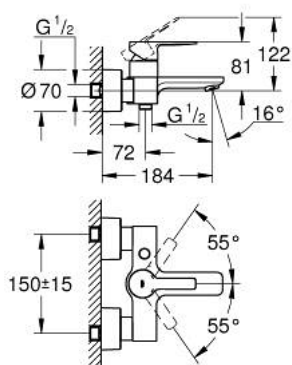

33 849 001 LINEARE BATERIE CADĂ MONOCOMANDĂ 1/2"

DESCRIEREA PRODUSULUI

- Colour: cromat
- montare pe perete
- mâner din metal
- cartuş ceramic de 35 mm cu GROHE SilkMove
- cu limitator de temperatură
- suprafață GROHE LongLife
- divertor cu revenire automată: cadă/duș
- aerator
- scurgere duș 1/2"
- valvă sens-unic integrată
- elemente de fixare ascunse
- protecție împotriva refluxului
- presiunea minimă recomandată 1.0 bar
- instalare pe cadă opțională cu excentricele 12 030 000

33 849 001 LINEARE BATERIE CADĂ MONOCOMANDĂ 1/2"

PIESE DE SCHIMB , iulie 2016 – now

- 1: Braț (Spare part-nr. 46987000)
- 2: Cartuș (Spare part-nr. 46374000)
- 3: Aerator (Spare part-nr. 13952000)
- 4: Buton de comutare (Spare part-nr. 64309000)
- 5: Comutator (Spare part-nr. 46947000)
- 6: Ventil de reținere (Spare part-nr. 08565000)
- 7: Racord cu șurub 1/2" (Spare part-nr. 45044000)
- 8: Conexiuni excentrice (Spare part-nr. 12693000)
- 9: Set-extindere, 30 mm (Spare part-nr. 46238000)*
- 10: piuliță specială (Spare part-nr. 19377000)*
- 11: Cheie tubulară (Spare part-nr. 19332000)*