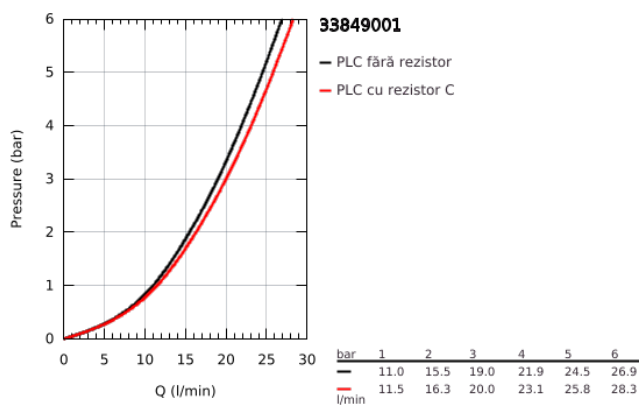

33 849 001 LINEARE BATERIE CADĂ MONOCOMANDĂ 1/2"

DESCRIEREA PRODUSULUI

- Colour: cromat
- montare pe perete
- mâner din metal
- cartuş ceramic de 35 mm cu GROHE SilkMove
- cu limitator de temperatură
- suprafață GROHE LongLife
- divertor cu revenire automată: cadă/duș
- aerator
- scurgere duș 1/2"
- valvă sens-unic integrată
- elemente de fixare ascunse
- protecție împotriva refluxului
- presiunea minimă recomandată 1.0 bar
- instalare pe cadă opțională cu excentricele 12 030 000