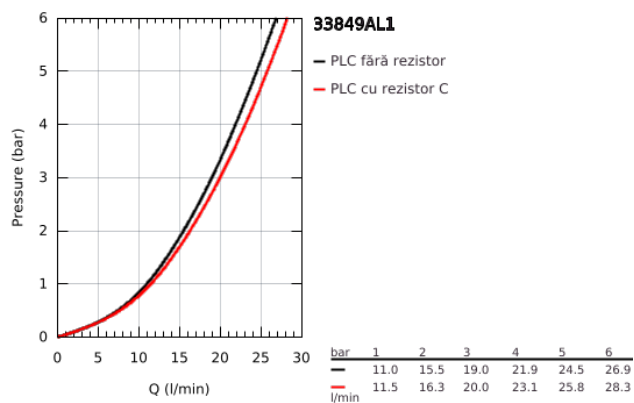

33 849 AL1 LINEARE BATERIE CADĂ MONOCOMANDĂ 1/2"

DESCRIEREA PRODUSULUI

- Colour: brushed hard graphite
- montare pe perete
- mâner din metal
- cartuş ceramic de 35 mm cu GROHE SilkMove
- cu limitator de temperatură
- finisaj GROHE LongLife
- divertor cu revenire automată: cadă/duş
- aerator
- scurgere duş 1/2"
- valvă sens-unic integrată
- elemente de fixare ascunse
- protecție împotriva refluxului
- presiunea minimă recomandată 1.0 bar

33 849 AL1 LINEARE BATERIE CADĂ MONOCOMANDĂ 1/2"

PIESE DE SCHIMB , martie 2019 – now

- 1: Braț (Spare part-nr. 46987AL0)
- 2: Cartuș (Spare part-nr. 46374000)
- 3: Aerator (Spare part-nr. 13952AL0)
- 4: Buton de comutare (Spare part-nr. 64309AL0)
- 5: Comutator (Spare part-nr. 46947AL0)
- 6: Ventil de reținere (Spare part-nr. 08565000)
- 7: Racord cu șurub 1/2" (Spare part-nr. 45044000)
- 8: Conexiuni excentrice (Spare part-nr. 12693AL0)
- 9: Set-extindere, 30 mm (Spare part-nr. 46238000)*
- 10: piuliță specială (Spare part-nr. 19377000)*
- 11: Cheie tubulară (Spare part-nr. 19332000)*