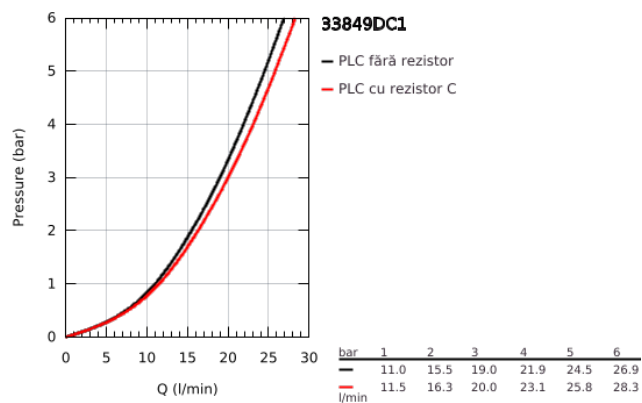

33 849 DC1 LINEARE BATERIE CADĂ MONOCOMANDĂ 1/2"

DESCRIEREA PRODUSULUI

- Colour: supersteel
- montare pe perete
- mâner din metal
- cartuş ceramic de 35 mm cu GROHE SilkMove
- cu limitator de temperatură
- finisaj GROHE LongLife
- divertor cu revenire automată: cadă/duş
- aerator
- scurgere duş 1/2"
- valvă sens-unic integrată
- elemente de fixare ascunse
- protecție împotriva refluxului
- presiunea minimă recomandată 1.0 bar

33 849 DC1 LINEARE BATERIE CADĂ MONOCOMANDĂ 1/2"

PIESE DE SCHIMB , septembrie 2016 – now

- 1: Braț (Spare part-nr. 46987DC0)
- 2: Cartuș (Spare part-nr. 46374000)
- 3: Aerator (Spare part-nr. 13952DC0)
- 4: Buton de comutare (Spare part-nr. 64309DC0)
- 5: Comutator (Spare part-nr. 46947DC0)
- 6: Ventil de reținere (Spare part-nr. 08565000)
- 7: Racord cu șurub 1/2" (Spare part-nr. 45044000)
- 8: Conexiuni excentrice (Spare part-nr. 12693DC0)
- 9: Set-extindere, 30 mm (Spare part-nr. 46238000)*
- 10: piuliță specială (Spare part-nr. 19377000)*
- 11: Cheie tubulară (Spare part-nr. 19332000)*