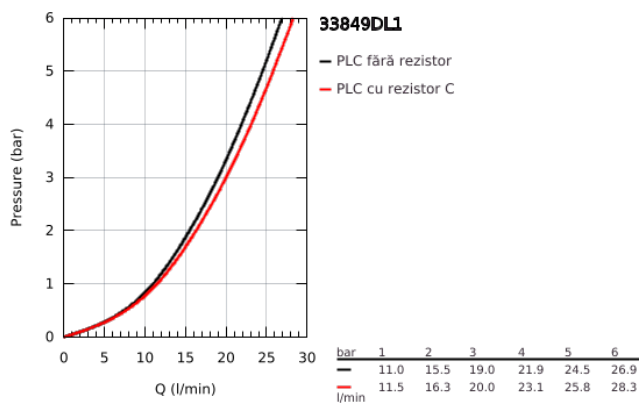

33 849 DL1 LINEARE BATERIE CADĂ MONOCOMANDĂ 1/2"

DESCRIEREA PRODUSULUI

- Colour: brushed warm sunset
- montare pe perete
- mâner din metal
- cartuş ceramic de 35 mm cu GROHE SilkMove
- cu limitator de temperatură
- finisaj GROHE LongLife
- divertor cu revenire automată: cadă/duş
- aerator
- scurgere duş 1/2"
- valvă sens-unic integrată
- elemente de fixare ascunse
- protecție împotriva refluxului
- presiunea minimă recomandată 1.0 bar

33 849 DL1 LINEARE BATERIE CADĂ MONOCOMANDĂ 1/2"

PIESE DE SCHIMB , noiembrie 2024 – now

- 1: lever (Spare part-nr. 46987DL0)
- 2: Cartuş (Spare part-nr. 46374000)
- 3: flow control (Spare part-nr. 13952DL0)
- 4: diverter knob (Spare part-nr. 64309DL0)
- 5: diverter (Spare part-nr. 46947DL0)
- 6: Ventil de reţinere (Spare part-nr. 08565000)
- 7: Racord cu şurub 1/2" (Spare part-nr. 45044000)
- 8: Conexiuni excentrice (Spare part-nr. 12693DL0)
- 9: Set-extindere, 30 mm (Spare part-nr. 46238000)*
- 10: piuliţă specială (Spare part-nr. 19377000)*
- 11: Cheie tubulară (Spare part-nr. 19332000)*