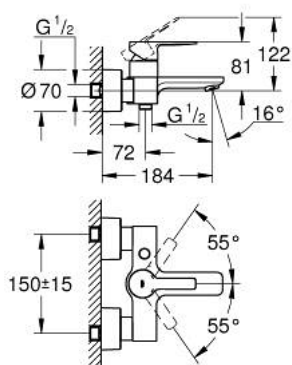

33 849 DL1 LINEARE BATERIE CADĂ MONOCOMANDĂ 1/2"

DESCRIEREA PRODUSULUI

- Colour: brushed warm sunset
- montare pe perete
- mâner din metal
- cartuş ceramic de 35 mm cu GROHE SilkMove
- cu limitator de temperatură
- finisaj GROHE LongLife
- divertor cu revenire automată: cadă/duş
- aerator
- scurgere duş 1/2"
- valvă sens-unic integrată
- elemente de fixare ascunse
- protecție împotriva refluxului
- presiunea minimă recomandată 1.0 bar

33 849 DL1 LINEARE BATERIE CADĂ MONOCOMANDĂ 1/2"

PIESE DE SCHIMB , noiembrie 2024 – now

- 1: lever (Spare part-nr. 46987DL0)
- 2: Cartuş (Spare part-nr. 46374000)
- 3: flow control (Spare part-nr. 13952DL0)
- 4: diverter knob (Spare part-nr. 64309DL0)
- 5: diverter (Spare part-nr. 46947DL0)
- 6: Ventil de reţinere (Spare part-nr. 08565000)
- 7: Racord cu şurub 1/2" (Spare part-nr. 45044000)
- 8: Conexiuni excentrice (Spare part-nr. 12693DL0)
- 9: Set-extindere, 30 mm (Spare part-nr. 46238000)*
- 10: piuliţă specială (Spare part-nr. 19377000)*
- 11: Cheie tubulară (Spare part-nr. 19332000)*