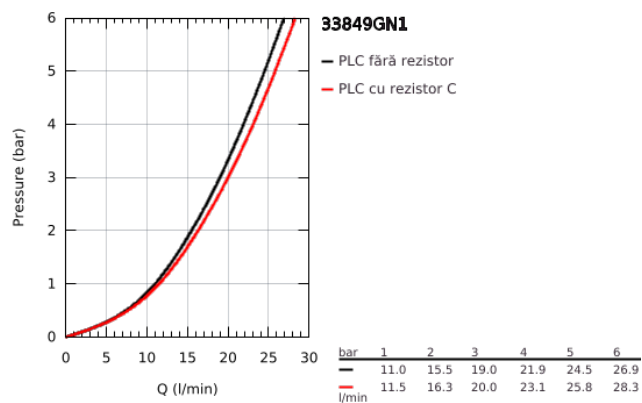

33 849 GN1 LINEARE BATERIE CADĂ MONOCOMANDĂ 1/2"

DESCRIEREA PRODUSULUI

- Colour: brushed cool sunrise
- montare pe perete
- mâner din metal
- cartuş ceramic de 35 mm cu GROHE SilkMove
- cu limitator de temperatură
- finisaj GROHE LongLife
- divertor cu revenire automată: cadă/duş
- aerator
- scurgere duş 1/2"
- valvă sens-unic integrată
- elemente de fixare ascunse
- protecție împotriva refluxului
- presiunea minimă recomandată 1.0 bar

33 849 GN1 LINEARE BATERIE CADĂ MONOCOMANDĂ 1/2"

PIESE DE SCHIMB , noiembrie 2024 – now

- 1: lever (Spare part-nr. 46987GN0)
- 2: Cartuș (Spare part-nr. 46374000)
- 3: flow control (Spare part-nr. 13952GN0)
- 4: diverter knob (Spare part-nr. 64309GN0)
- 5: diverter (Spare part-nr. 46947GN0)
- 6: Ventil de reținere (Spare part-nr. 08565000)
- 7: Racord cu șurub 1/2" (Spare part-nr. 45044000)
- 8: Conexiuni excentrice (Spare part-nr. 12693GN0)
- 9: Set-extindere, 30 mm (Spare part-nr. 46238000)*
- 10: piuliță specială (Spare part-nr. 19377000)*
- 11: Cheie tubulară (Spare part-nr. 19332000)*