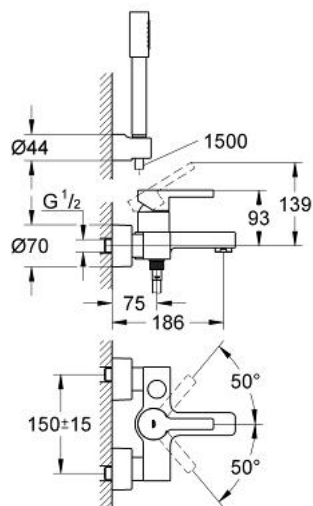

33 850 000 LINEARE BATERIE CADĂ MONOCOMANDĂ 1/2"

DESCRIEREA PRODUSULUI

- Colour: cromat
- montare pe perete
- cartuş ceramic de 46 mm cu GROHE SilkMove
- suprafață GROHE LongLife
- limitator de debit reglabil
- divertor cu revenire automată: cadă/duș
- aerator
- valve unic-sens integrate în ieșirea de duș 1/2"
- elemente de fixare ascunse
- protecție împotriva refluxului
- limitator de temperatură opțional cu nr. de referință 46 505
- cu set de duș
- compus din:
- pară de duș Sena (28 034)
- suport de perete pentru duș (28 622)
- furtun de duș 1500 mm (28 151)

33 850 000 LINEARE BATERIE CADĂ MONOCOMANDĂ 1/2"

PIESE DE SCHIMB , februarie 2007 – now

- 1: Braț (Spare part-nr. 46583000)
- 2: capac (Spare part-nr. 46584000)
- 3: Cartuș (Spare part-nr. 46048000)
- 4: Buton de comutare (Spare part-nr. 46585000)
- 5: Comutator (Spare part-nr. 08915000)
- 6: Aerator (Spare part-nr. 13927000)
- 7: Racord cu șurub 1/2" (Spare part-nr. 45044000)
- 8: Conexiuni excentrice (Spare part-nr. 12693000)
- 9: Ventil de reținere (Spare part-nr. 08565000)
- 10: Filtru impuritati (Spare part-nr. 0700200M)
- 11: Limitator de temperatură (Spare part-nr. 46375000)*
- 12: Set-extindere, 30 mm (Spare part-nr. 46238000)*