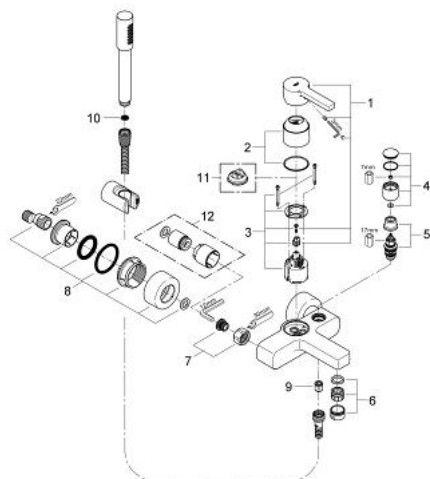

33 850 000 LINEARE BATERIE CADĂ MONOCOMANDĂ 1/2"

DESCRIEREA PRODUSULUI

- Colour: cromat
- montare pe perete
- cartuş ceramic de 46 mm cu GROHE SilkMove
- suprafață GROHE LongLife
- limitator de debit reglabil
- divertor cu revenire automată: cadă/duș
- aerator
- valve unic-sens integrate în ieșirea de duș 1/2"
- elemente de fixare ascunse
- protecție împotriva refluxului
- limitator de temperatură opțional cu nr. de referință 46 505
- cu set de duș
- compus din:
- pară de duș Sena (28 034)
- suport de perete pentru duș (28 622)
- furtun de duș 1500 mm (28 151)

33 850 000 LINEARE BATERIE CADĂ MONOCOMANDĂ 1/2"

PIESE DE SCHIMB , februarie 2007 – now

- 1: Braț (Spare part-nr. 46583000)
- 2: capac (Spare part-nr. 46584000)
- 3: Cartuș (Spare part-nr. 46048000)
- 4: Buton de comutare (Spare part-nr. 46585000)
- 5: Comutator (Spare part-nr. 08915000)
- 6: Aerator (Spare part-nr. 13927000)
- 7: Racord cu șurub 1/2" (Spare part-nr. 45044000)
- 8: Conexiuni excentrice (Spare part-nr. 12693000)
- 9: Ventil de reținere (Spare part-nr. 08565000)
- 10: Filtru impuritati (Spare part-nr. 0700200M)
- 11: Limitator de temperatură (Spare part-nr. 46375000)*
- 12: Set-extindere, 30 mm (Spare part-nr. 46238000)*