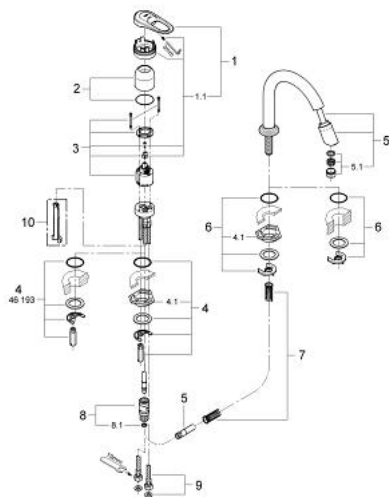

33 858 000 EUROPLUS BATERIE SPĂLĂTOR CU MONOCOMANDĂ 1/2"

DESCRIEREA PRODUSULUI

- Colour: cromat
- pentru montaj in fata fantei/ferestrei
- țeavă de scurgere pivotantă turnată extractibilă cu oprire
- limitator de debit reglabil
- cartuș ceramic de 46 mm cu GROHE SilkMove
- Pull-Out spout for greater flexibility
- aerator extractibil cu duș
- racorduri flexibile de conectare la apă
- protecție împotriva refluxului
- limitator de temperatură opțional cu nr. de referință 46 308
- suprafață GROHE LongLife

33 858 000 EUROPLUS BATERIE SPĂLĂTOR CU MONOCOMANDĂ 1/2"

PIESE DE SCHIMB , ianuarie 2001 – now

- 1: Braț (Spare part-nr. 46415IP0)
- 1.1: kit de înlocuire pentru fixare (Spare part-nr. 46416IP0)
- 2: capac (Spare part-nr. 46243000)
- 3: Cartuș (Spare part-nr. 46048000)
- 4: Ansamblu de fixare a tijei nefiletate (Spare part-nr. 46249000)
- 5: Scurgere extractibilă (Spare part-nr. 46246000)
- 5.1: Aerator (Spare part-nr. 13952000)
- 6: Ansamblu de fixare a tijei nefiletate (Spare part-nr. 46345000)
- 6.1: placă de susținere (Spare part-nr. 05334000)
- 7: Arc (Spare part-nr. 07240000)
- 8: Cuplare rapidă (Spare part-nr. 46315000)
- 8.1: Garnitură inelară $\varnothing 10 \times 2.2$ mm (Spare part-nr. 0057500M)
- 9: Furtun de legătură flexibil, 470 (Spare part-nr. 45484000)
- 10: Cheie de dezasamblare (Spare part-nr. 19132000)*