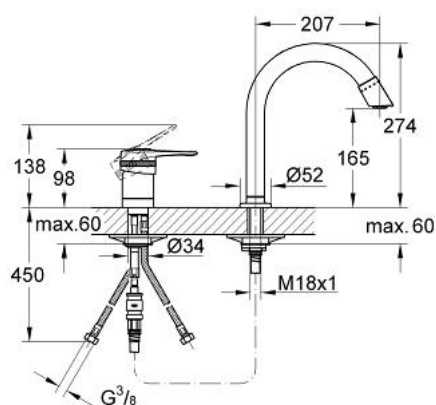

33 858 000 EUROPLUS BATERIE SPĂLĂTOR CU MONOCOMANDĂ 1/2"

DESCRIEREA PRODUSULUI

- Colour: cromat
- pentru montaj in fata fantei/ferestrei
- țeavă de scurgere pivotantă turnată extractibilă cu oprire
- limitator de debit reglabil
- cartuș ceramic de 46 mm cu GROHE SilkMove
- Pull-Out spout for greater flexibility
- aerator extractibil cu duș
- racorduri flexibile de conectare la apă
- protecție împotriva refluxului
- limitator de temperatură opțional cu nr. de referință 46 308
- suprafață GROHE LongLife

33 858 000 EUROPLUS BATERIE SPĂLĂTOR CU MONOCOMANDĂ 1/2"

PIESE DE SCHIMB , ianuarie 2001 – now

- 1: Braț (Spare part-nr. 46415IP0)
- 1.1: kit de înlocuire pentru fixare (Spare part-nr. 46416IP0)
- 2: capac (Spare part-nr. 46243000)
- 3: Cartuș (Spare part-nr. 46048000)
- 4: Ansamblu de fixare a tijei nefiletate (Spare part-nr. 46249000)
- 5: Scurgere extractibilă (Spare part-nr. 46246000)
- 5.1: Aerator (Spare part-nr. 13952000)
- 6: Ansamblu de fixare a tijei nefiletate (Spare part-nr. 46345000)
- 6.1: placă de susținere (Spare part-nr. 05334000)
- 7: Arc (Spare part-nr. 07240000)
- 8: Cuplare rapidă (Spare part-nr. 46315000)
- 8.1: Garnitură inelară $\varnothing 10 \times 2.2$ mm (Spare part-nr. 0057500M)
- 9: Furtun de legătură flexibil, 470 (Spare part-nr. 45484000)
- 10: Cheie de dezasamblare (Spare part-nr. 19132000)*