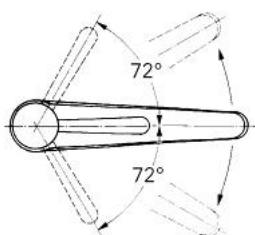

33 860 B00 EUROMIX BATERIE SPĂLĂTOR CU MONOCOMANDĂ 1/2"

DESCRIEREA PRODUSULUI

- instalare pe o singură gaură
- pipă pivotantă
- aerator
- suprafață GROHE LongLife

33 860 B00 EUROMIX BATERIE SPĂLĂTOR CU MONOCOMANDĂ 1/2"

PIESE DE SCHIMB , ianuarie 1970 – now

- 1: Componentă principală (Spare part-nr. 46023B00)
- 1.1: capac (Spare part-nr. 07244B00)
- 1.2: inel de siguranță (Spare part-nr. 05249000)
- 2: Braț de 170 mm (Spare part-nr. 46027B00)
- 2.1: Kit de înlocuire pentru saboții de strângere (Spare part-nr. 46037000)
- 3: Garnitură (Spare part-nr. 46022000)
- 3.1: Disc de etanșare Ø30 x Ø2,5 (Spare part-nr. 0296700M)
- 4: Cartuș din 1974 (Spare part-nr. 07000000)
- 4.1: kit de etanșare (Spare part-nr. 46090000)
- 4.1.1: Clemă (Spare part-nr. 0011700M)
- 5: Ansamblu de fixare a tijeii nefiletate M26x1,5 (Spare part-nr. 46006000)
- 5.1: placă de susținere (Spare part-nr. 05334000)
- 6: Aerator (Spare part-nr. 13929B00)
- 6.1: kit de înlocuire pentru AeratorM22x1 si M24x1 (Spare part-nr. 45002000)
- 7: kit de etanșare (Spare part-nr. 46066000)
- 8: Furtun de legătură, 300 mm (Spare part-nr. 45120000)*
- 9: Prelungire a tijeii nefiletate (Spare part-nr. 12925000)*
- 10: Prelungire a tijeii nefiletate (Spare part-nr. 12927000)*
- 11: Cartuș cu partea inferioară închisă (Spare part-nr. 46029000)*