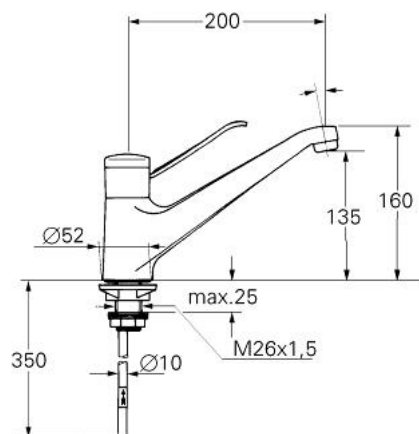

33 860 B00 EUROMIX BATERIE SPĂLĂTOR CU MONOCOMANDĂ 1/2"

DESCRIEREA PRODUSULUI

- instalare pe o singură gaură
- pipă pivotantă
- aerator
- suprafață GROHE LongLife

33 860 B00 EUROMIX BATERIE SPĂLĂTOR CU MONOCOMANDĂ 1/2"

PIESE DE SCHIMB , ianuarie 1970 – now

- 1: Componentă principală (Spare part-nr. 46023B00)
- 1.1: capac (Spare part-nr. 07244B00)
- 1.2: inel de siguranță (Spare part-nr. 05249000)
- 2: Braț de 170 mm (Spare part-nr. 46027B00)
- 2.1: Kit de înlocuire pentru saboții de strângere (Spare part-nr. 46037000)
- 3: Garnitură (Spare part-nr. 46022000)
- 3.1: Disc de etanșare Ø30 x Ø2,5 (Spare part-nr. 0296700M)
- 4: Cartuș din 1974 (Spare part-nr. 07000000)
- 4.1: kit de etanșare (Spare part-nr. 46090000)
- 4.1.1: Clemă (Spare part-nr. 0011700M)
- 5: Ansamblu de fixare a tijeii nefiletate M26x1,5 (Spare part-nr. 46006000)
- 5.1: placă de susținere (Spare part-nr. 05334000)
- 6: Aerator (Spare part-nr. 13929B00)
- 6.1: kit de înlocuire pentru AeratorM22x1 si M24x1 (Spare part-nr. 45002000)
- 7: kit de etanșare (Spare part-nr. 46066000)
- 8: Furtun de legătură, 300 mm (Spare part-nr. 45120000)*
- 9: Prelungire a tijeii nefiletate (Spare part-nr. 12925000)*
- 10: Prelungire a tijeii nefiletate (Spare part-nr. 12927000)*
- 11: Cartuș cu partea inferioară închisă (Spare part-nr. 46029000)*