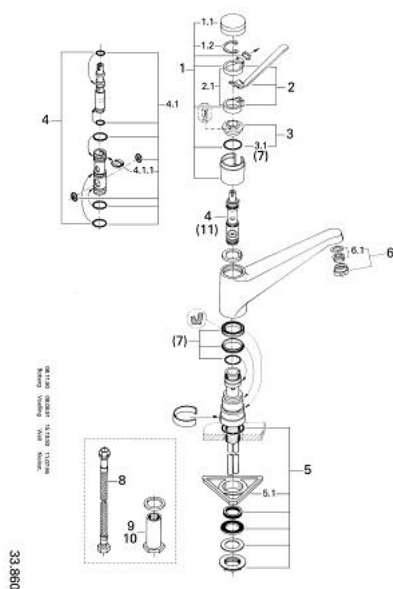

33 860 B00 EUROMIX BATERIE SPĂLĂTOR CU MONOCOMANDĂ 1/2"

DESCRIEREA PRODUSULUI

- instalare pe o singură gaură
- pipă pivotantă
- aerator
- suprafață GROHE LongLife

33 860 B00 EUROMIX BATERIE SPĂLĂTOR CU MONOCOMANDĂ 1/2"

PIESE DE SCHIMB , ianuarie 1970 – now

- 1: Componentă principală (Spare part-nr. 46023B00)
- 1.1: capac (Spare part-nr. 07244B00)
- 1.2: inel de siguranță (Spare part-nr. 05249000)
- 2: Braț de 170 mm (Spare part-nr. 46027B00)
- 2.1: Kit de înlocuire pentru saboții de strângere (Spare part-nr. 46037000)
- 3: Garnitură (Spare part-nr. 46022000)
- 3.1: Disc de etanșare Ø30 x Ø2,5 (Spare part-nr. 0296700M)
- 4: Cartuș din 1974 (Spare part-nr. 07000000)
- 4.1: kit de etanșare (Spare part-nr. 46090000)
- 4.1.1: Clemă (Spare part-nr. 0011700M)
- 5: Ansamblu de fixare a tijeii nefiletate M26x1,5 (Spare part-nr. 46006000)
- 5.1: placă de susținere (Spare part-nr. 05334000)
- 6: Aerator (Spare part-nr. 13929B00)
- 6.1: kit de înlocuire pentru AeratorM22x1 si M24x1 (Spare part-nr. 45002000)
- 7: kit de etanșare (Spare part-nr. 46066000)
- 8: Furtun de legătură, 300 mm (Spare part-nr. 45120000)*
- 9: Prelungire a tijeii nefiletate (Spare part-nr. 12925000)*
- 10: Prelungire a tijeii nefiletate (Spare part-nr. 12927000)*
- 11: Cartuș cu partea inferioară închisă (Spare part-nr. 46029000)*