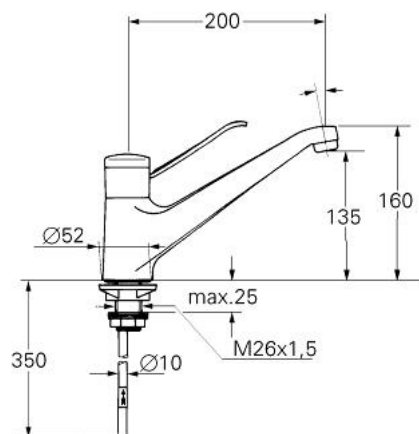

#### DESCRIEREA PRODUSULUI

- Colour: alb
- instalare pe o singură gaură
- pipă pivotantă
- aerator
- suprafață GROHE LongLife

## 33 860 L00 EUROMIX BATERIE SPĂLĂTOR CU MONOCOMANDĂ 1/2"

### PIESE DE SCHIMB , ianuarie 1970 – now

1: Componentă principală (Spare part-nr. 46023L00)

1.1: capac (Spare part-nr. 07244L00)

1.2: inel de siguranță (Spare part-nr. 05249000)

2: Braț de 170 mm (Spare part-nr. 46027L00)

2.1: Kit de înlocuire pentru saboții de strângere (Spare part-nr. 46037000)

3: Garnitură (Spare part-nr. 46022000)

3.1: Disc de etanșare Ø30 x Ø2,5 (Spare part-nr. 0296700M)

4: Cartuș din 1974 (Spare part-nr. 07000000)