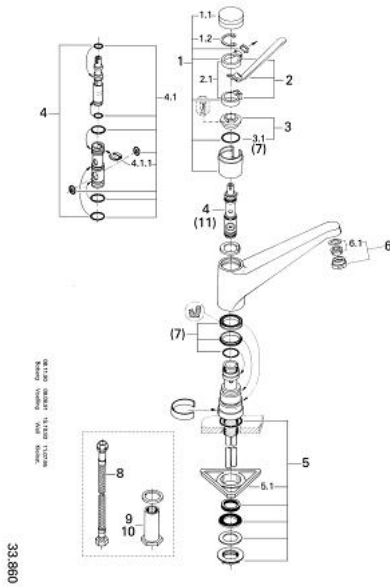

#### DESCRIEREA PRODUSULUI

- Colour: alb
- instalare pe o singură gaură
- pipă pivotantă
- aerator
- suprafață GROHE LongLife

### PIESE DE SCHIMB , ianuarie 1970 – now

1: Componentă principală (Spare part-nr. 46023L00)

1.1: capac (Spare part-nr. 07244L00)

1.2: inel de siguranță (Spare part-nr. 05249000)

2: Braț de 170 mm (Spare part-nr. 46027L00)

2.1: Kit de înlocuire pentru saboții de strângere (Spare part-nr. 46037000)

3: Garnitură (Spare part-nr. 46022000)

3.1: Disc de etanșare Ø30 x Ø2,5 (Spare part-nr. 0296700M)

4: Cartuș din 1974 (Spare part-nr. 07000000)

4.1: kit de etanșare (Spare part-nr. 46090000)

4.1.1: Clemă (Spare part-nr. 0011700M)

5: Ansamblu de fixare a tijei nefiletate M26x1,5 (Spare part-nr. 46006000)

5.1: placă de susținere (Spare part-nr. 05334000)