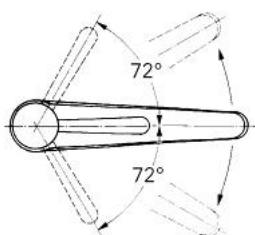

#### DESCRIEREA PRODUSULUI

- Colour: alb
- instalare pe o singură gaură
- pipă pivotantă
- aerator
- suprafață GROHE LongLife

### PIESE DE SCHIMB , ianuarie 1970 – now

1: Componentă principală (Spare part-nr. 46023L00)

1.1: capac (Spare part-nr. 07244L00)

1.2: inel de siguranță (Spare part-nr. 05249000)

2: Braț de 170 mm (Spare part-nr. 46027L00)