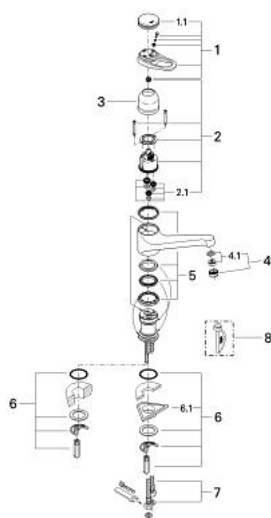

33 861 000 EUROPLUS BATERIE SPĂLĂTOR CU MONOCOMANDĂ 1/2"

DESCRIEREA PRODUSULUI

- Colour: cromat
- instalare pe o singură gaură
- cartuş ceramic de 46 mm cu GROHE SilkMove
- limitator de debit reglabil
- reglare debit minim de aproximativ 2.5 l/min
- pipă turnată pivotantă cu limitator de oprire
- aerator
- racorduri flexibile de conectare la apă
- sistem rapid de instalare
- suprafață GROHE LongLife

33 861 000 EUROPLUS BATERIE SPĂLĂTOR CU MONOCOMANDĂ 1/2"

PIESE DE SCHIMB , ianuarie 1987 – now

- 1: Braț (Spare part-nr. 46129000)
 - 1.1: Capac de acoperire (Spare part-nr. 46130000)
 - 2: Cartuș (Spare part-nr. 46048000)
 - 2.1: kit de etanșare (Spare part-nr. 46209000)
 - 3: capac (Spare part-nr. 01734000)
 - 4: Aerator (Spare part-nr. 13929000)
 - 4.1: kit de înlocuire pentru AeratorM22x1 si M24x1 (Spare part-nr. 45002000)
 - 5: kit de etanșare (Spare part-nr. 46077XX0)
 - 6: Ansamblu de fixare a tijei nefiletate (Spare part-nr. 46078000)
 - 6.1: placă de susținere (Spare part-nr. 05334000)
 - 7: Furtun de legătură, 300 mm (Spare part-nr. 45120000)*
- * Optional accessories