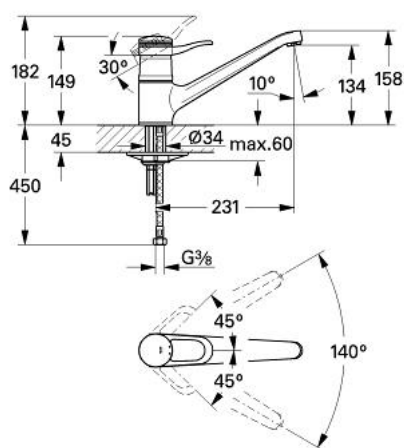

33 861 000 EUROPLUS BATERIE SPĂLĂTOR CU MONOCOMANDĂ 1/2"

DESCRIEREA PRODUSULUI

- Colour: cromat
- instalare pe o singură gaură
- cartuş ceramic de 46 mm cu GROHE SilkMove
- limitator de debit reglabil
- reglare debit minim de aproximativ 2.5 l/min
- pipă turnată pivotantă cu limitator de oprire
- aerator
- racorduri flexibile de conectare la apă
- sistem rapid de instalare
- suprafață GROHE LongLife

33 861 000 EUROPLUS BATERIE SPĂLĂTOR CU MONOCOMANDĂ 1/2"

PIESE DE SCHIMB , ianuarie 1987 – now

- 1: Braț (Spare part-nr. 46129000)
 - 1.1: Capac de acoperire (Spare part-nr. 46130000)
 - 2: Cartuș (Spare part-nr. 46048000)
 - 2.1: kit de etanșare (Spare part-nr. 46209000)
 - 3: capac (Spare part-nr. 01734000)
 - 4: Aerator (Spare part-nr. 13929000)
 - 4.1: kit de înlocuire pentru AeratorM22x1 si M24x1 (Spare part-nr. 45002000)
 - 5: kit de etanșare (Spare part-nr. 46077XX0)
 - 6: Ansamblu de fixare a tijei nefiletate (Spare part-nr. 46078000)
 - 6.1: placă de susținere (Spare part-nr. 05334000)
 - 7: Furtun de legătură, 300 mm (Spare part-nr. 45120000)*
- * Optional accessories