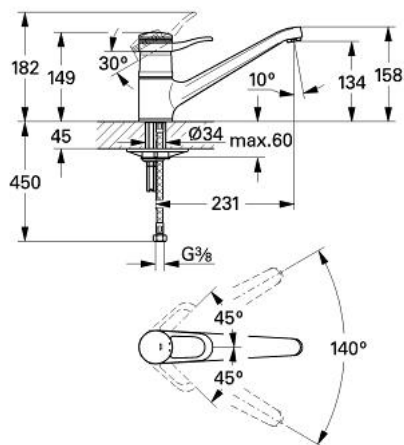

33 861 H00 EUROPLUS BATERIE SPĂLĂTOR CU MONOCOMANDĂ 1/2"

DESCRIEREA PRODUSULUI

- Colour: mocca
- instalare pe o singură gaură
- cartuş ceramic de 46 mm cu GROHE SilkMove
- limitator de debit reglabil
- reglare debit minim de aproximativ 2.5 l/min
- pipă turnată pivotantă cu limitator de oprire
- aerator
- racorduri flexibile de conectare la apă
- sistem rapid de instalare
- suprafață GROHE LongLife

33 861 H00 EUROPLUS BATERIE SPĂLĂTOR CU MONOCOMANDĂ 1/2"

PIESE DE SCHIMB , ianuarie 1987 – now

- 1: Braț (Spare part-nr. 46129H00)
 - 1.1: Capac de acoperire (Spare part-nr. 46130H00)
 - 2: Cartuș (Spare part-nr. 46048000)
 - 2.1: kit de etanșare (Spare part-nr. 46209000)
 - 3: capac (Spare part-nr. 01734H00)
 - 4: Aerator (Spare part-nr. 13929H00)
 - 4.1: kit de înlocuire pentru AeratorM22x1 si M24x1 (Spare part-nr. 45002000)
 - 5: kit de etanșare (Spare part-nr. 46077EE0)
 - 6: Ansamblu de fixare a tijei nefiletate (Spare part-nr. 46078000)
 - 6.1: placă de susținere (Spare part-nr. 05334000)
 - 7: Furtun de legătură, 300 mm (Spare part-nr. 45120000)*
- * Optional accessories