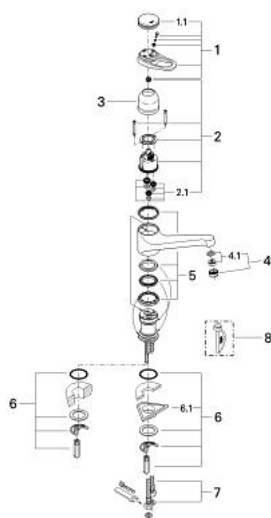

33 861 H00 EUROPLUS BATERIE SPĂLĂTOR CU MONOCOMANDĂ 1/2"

DESCRIEREA PRODUSULUI

- Colour: mocca
- instalare pe o singură gaură
- cartuş ceramic de 46 mm cu GROHE SilkMove
- limitator de debit reglabil
- reglare debit minim de aproximativ 2.5 l/min
- pipă turnată pivotantă cu limitator de oprire
- aerator
- racorduri flexibile de conectare la apă
- sistem rapid de instalare
- suprafață GROHE LongLife

33 861 H00 EUROPLUS BATERIE SPĂLĂTOR CU MONOCOMANDĂ 1/2"

PIESE DE SCHIMB , ianuarie 1987 – now

- 1: Braț (Spare part-nr. 46129H00)
 - 1.1: Capac de acoperire (Spare part-nr. 46130H00)
 - 2: Cartuș (Spare part-nr. 46048000)
 - 2.1: kit de etanșare (Spare part-nr. 46209000)
 - 3: capac (Spare part-nr. 01734H00)
 - 4: Aerator (Spare part-nr. 13929H00)
 - 4.1: kit de înlocuire pentru AeratorM22x1 si M24x1 (Spare part-nr. 45002000)
 - 5: kit de etanșare (Spare part-nr. 46077EE0)
 - 6: Ansamblu de fixare a tijei nefiletate (Spare part-nr. 46078000)
 - 6.1: placă de susținere (Spare part-nr. 05334000)
 - 7: Furtun de legătură, 300 mm (Spare part-nr. 45120000)*
- * Optional accessories