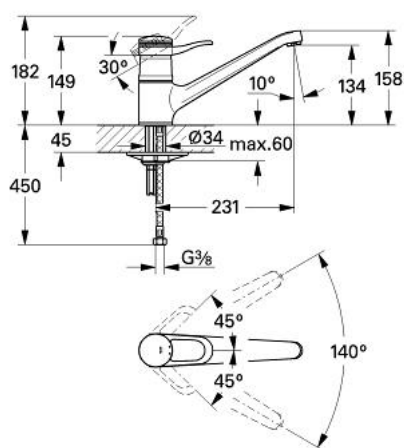

33 861 IG0 EUROPLUS BATERIE SPĂLĂTOR CU MONOCOMANDĂ 1/2"

DESCRIEREA PRODUSULUI

- Colour: chrome/gold
- instalare pe o singură gaură
- cartuş ceramic de 46 mm cu GROHE SilkMove
- limitator de debit reglabil
- reglare debit minim de aproximativ 2.5 l/min
- pipă turnată pivotantă cu limitator de oprire
- aerator
- racorduri flexibile de conectare la apă
- sistem rapid de instalare
- suprafață GROHE LongLife

33 861 IG0 EUROPLUS BATERIE SPĂLĂTOR CU MONOCOMANDĂ 1/2"

PIESE DE SCHIMB , ianuarie 1987 – now

- 1: Braț (Spare part-nr. 46129IG0)
 - 1.1: Capac de acoperire (Spare part-nr. 46130IG0)
 - 2: Cartuș (Spare part-nr. 46048000)
 - 2.1: kit de etanșare (Spare part-nr. 46209000)
 - 3: capac (Spare part-nr. 01734000)
 - 4: Aerator (Spare part-nr. 13929G00)
 - 4.1: kit de înlocuire pentru AeratorM22x1 si M24x1 (Spare part-nr. 45002000)
 - 5: kit de etanșare (Spare part-nr. 46077000)
 - 6: Ansamblu de fixare a tijei nefiletate (Spare part-nr. 46078000)
 - 6.1: placă de susținere (Spare part-nr. 05334000)
 - 7: Furtun de legătură, 300 mm (Spare part-nr. 45120000)*
- * Optional accessories