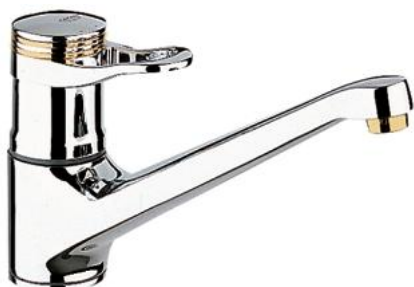

33 861 IG0 EUROPLUS BATERIE SPĂLĂTOR CU MONOCOMANDĂ 1/2"

DESCRIEREA PRODUSULUI

- Colour: chrome/gold
- instalare pe o singură gaură
- cartuş ceramic de 46 mm cu GROHE SilkMove
- limitator de debit reglabil
- reglare debit minim de aproximativ 2.5 l/min
- pipă turnată pivotantă cu limitator de oprire
- aerator
- racorduri flexibile de conectare la apă
- sistem rapid de instalare
- suprafață GROHE LongLife

33 861 IG0 EUROPLUS BATERIE SPĂLĂTOR CU MONOCOMANDĂ 1/2"

PIESE DE SCHIMB , ianuarie 1987 – now

- 1: Braț (Spare part-nr. 46129IG0)
 - 1.1: Capac de acoperire (Spare part-nr. 46130IG0)
 - 2: Cartuș (Spare part-nr. 46048000)
 - 2.1: kit de etanșare (Spare part-nr. 46209000)
 - 3: capac (Spare part-nr. 01734000)
 - 4: Aerator (Spare part-nr. 13929G00)
 - 4.1: kit de înlocuire pentru AeratorM22x1 si M24x1 (Spare part-nr. 45002000)
 - 5: kit de etanșare (Spare part-nr. 46077000)
 - 6: Ansamblu de fixare a tijei nefiletate (Spare part-nr. 46078000)
 - 6.1: placă de susținere (Spare part-nr. 05334000)
 - 7: Furtun de legătură, 300 mm (Spare part-nr. 45120000)*
- * Optional accessories