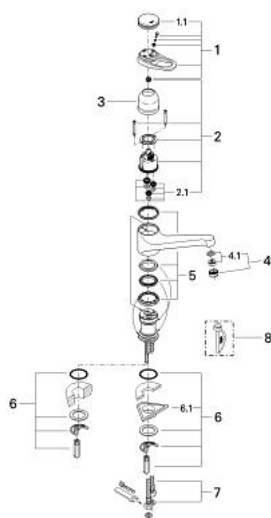

33 861 IG0 EUROPLUS BATERIE SPĂLĂTOR CU MONOCOMANDĂ 1/2"

DESCRIEREA PRODUSULUI

- Colour: chrome/gold
- instalare pe o singură gaură
- cartuş ceramic de 46 mm cu GROHE SilkMove
- limitator de debit reglabil
- reglare debit minim de aproximativ 2.5 l/min
- pipă turnată pivotantă cu limitator de oprire
- aerator
- racorduri flexibile de conectare la apă
- sistem rapid de instalare
- suprafață GROHE LongLife

33 861 IG0 EUROPLUS BATERIE SPĂLĂTOR CU MONOCOMANDĂ 1/2"

PIESE DE SCHIMB , ianuarie 1987 – now

- 1: Braț (Spare part-nr. 46129IG0)
 - 1.1: Capac de acoperire (Spare part-nr. 46130IG0)
 - 2: Cartuș (Spare part-nr. 46048000)
 - 2.1: kit de etanșare (Spare part-nr. 46209000)
 - 3: capac (Spare part-nr. 01734000)
 - 4: Aerator (Spare part-nr. 13929G00)
 - 4.1: kit de înlocuire pentru AeratorM22x1 si M24x1 (Spare part-nr. 45002000)
 - 5: kit de etanșare (Spare part-nr. 46077000)
 - 6: Ansamblu de fixare a tijei nefiletate (Spare part-nr. 46078000)
 - 6.1: placă de susținere (Spare part-nr. 05334000)
 - 7: Furtun de legătură, 300 mm (Spare part-nr. 45120000)*
- * Optional accessories