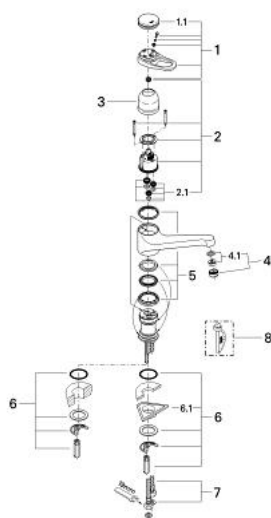

33 861 L00 EUROPLUS BATERIE SPĂLĂTOR CU MONOCOMANDĂ 1/2"

DESCRIEREA PRODUSULUI

- Colour: alb
- instalare pe o singură gaură
- cartuş ceramic de 46 mm cu GROHE SilkMove
- limitator de debit reglabil
- reglare debit minim de aproximativ 2.5 l/min
- pipă turnată pivotantă cu limitator de oprire
- aerator
- racorduri flexibile de conectare la apă
- sistem rapid de instalare
- suprafață GROHE LongLife

33 861 L00 EUROPLUS BATERIE SPĂLĂTOR CU MONOCOMANDĂ 1/2"

PIESE DE SCHIMB , ianuarie 1987 – now

- 1: Braț (Spare part-nr. 46129L00)
 - 1.1: Capac de acoperire (Spare part-nr. 46130L00)
 - 2: Cartuș (Spare part-nr. 46048000)
 - 2.1: kit de etanșare (Spare part-nr. 46209000)
 - 3: capac (Spare part-nr. 01734L00)
 - 4: Aerator (Spare part-nr. 13929L00)
 - 4.1: kit de înlocuire pentru AeratorM22x1 si M24x1 (Spare part-nr. 45002000)
 - 5: kit de etanșare (Spare part-nr. 46077L00)
 - 6: Ansamblu de fixare a tijei nefiletate (Spare part-nr. 46078000)
 - 6.1: placă de susținere (Spare part-nr. 05334000)
 - 7: Furtun de legătură, 300 mm (Spare part-nr. 45120000)*
- * Optional accessories