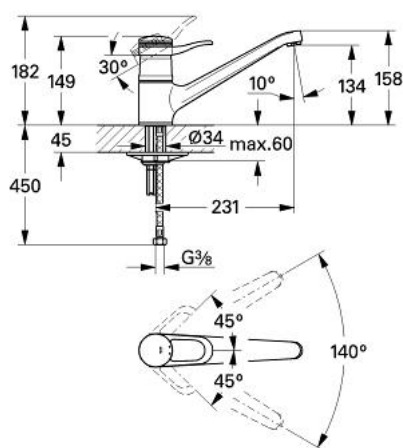

33 861 L00 EUROPLUS BATERIE SPĂLĂTOR CU MONOCOMANDĂ 1/2"

DESCRIEREA PRODUSULUI

- Colour: alb
- instalare pe o singură gaură
- cartuş ceramic de 46 mm cu GROHE SilkMove
- limitator de debit reglabil
- reglare debit minim de aproximativ 2.5 l/min
- pipă turnată pivotantă cu limitator de oprire
- aerator
- racorduri flexibile de conectare la apă
- sistem rapid de instalare
- suprafață GROHE LongLife

33 861 L00 EUROPLUS BATERIE SPĂLĂTOR CU MONOCOMANDĂ 1/2"

PIESE DE SCHIMB , ianuarie 1987 – now

- 1: Braț (Spare part-nr. 46129L00)
 - 1.1: Capac de acoperire (Spare part-nr. 46130L00)
 - 2: Cartuș (Spare part-nr. 46048000)
 - 2.1: kit de etanșare (Spare part-nr. 46209000)
 - 3: capac (Spare part-nr. 01734L00)
 - 4: Aerator (Spare part-nr. 13929L00)
 - 4.1: kit de înlocuire pentru AeratorM22x1 si M24x1 (Spare part-nr. 45002000)
 - 5: kit de etanșare (Spare part-nr. 46077L00)
 - 6: Ansamblu de fixare a tijei nefiletate (Spare part-nr. 46078000)
 - 6.1: placă de susținere (Spare part-nr. 05334000)
 - 7: Furtun de legătură, 300 mm (Spare part-nr. 45120000)*
- * Optional accessories