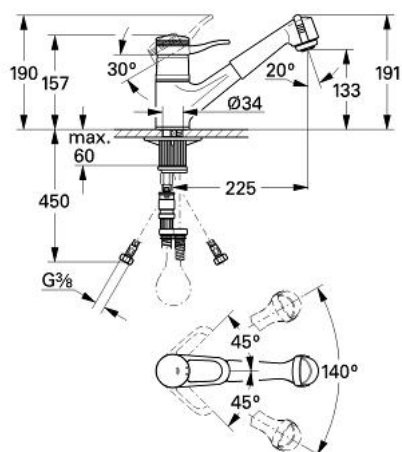

33 863 H00 EUROPLUS BATERIE SPĂLĂTOR CU MONOCOMANDĂ 1/2"

DESCRIEREA PRODUSULUI

- Colour: mocca
- instalare pe o singură gaură
- cartuş ceramic de 46 mm cu GROHE SilkMove
- pipă turnată pivotantă cu limitator de oprire
- cap pulverizator extractibil încorporat
- revenire automată
- comutator automat:
- aerator/duș manual
- racorduri flexibile de conectare la apă
- sistem rapid de instalare
- limitator de temperatură opțional cu nr. de referință 46 308
- suprafață GROHE LongLife

33 863 H00 EUROPLUS BATERIE SPĂLĂTOR CU MONOCOMANDĂ 1/2"

PIESE DE SCHIMB , ianuarie 1987 – now

- 1: Braț (Spare part-nr. 46129H00)
- 1.1: Capac de acoperire (Spare part-nr. 46130H00)
- 2: Cartuș (Spare part-nr. 46048000)
- 2.1: kit de etanșare (Spare part-nr. 46209000)
- 3: capac (Spare part-nr. 01734H00)
- 4: pară de duș (Spare part-nr. 46252H00)
- 4.1: kit de înlocuire pentru AeratorM22x1 si M24x1 (Spare part-nr. 45002000)
- 4.2: Ventil de reținere (Spare part-nr. 08565000)
- 5: Furtun din metal (Spare part-nr. 46092000)
- 6: Ansamblu de fixare a tijei nefiletate (Spare part-nr. 46346000)
- 6.1: Oprire (Spare part-nr. 04174000)
- 7: Arc (Spare part-nr. 07240000)
- 8: Limitator de temperatura(de la 46 048 până în '96) (Spare part-nr. 46153000)
- *
- 8: Limitator de temperatură (Spare part-nr. 46308000)*
- 9: Furtun de legătură, 300 mm (Spare part-nr. 45120000)*
- * Optional accessories