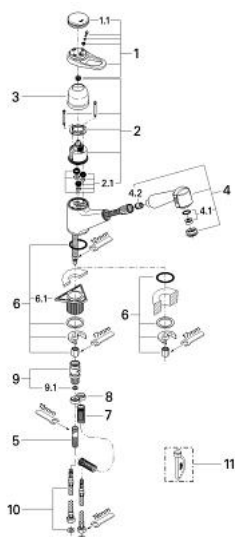

33 863 H00 EUROPLUS BATERIE SPĂLĂTOR CU MONOCOMANDĂ 1/2"

DESCRIEREA PRODUSULUI

- Colour: mocca
- instalare pe o singură gaură
- cartuş ceramic de 46 mm cu GROHE SilkMove
- pipă turnată pivotantă cu limitator de oprire
- cap pulverizator extractibil încorporat
- revenire automată
- comutator automat:
- aerator/duș manual
- racorduri flexibile de conectare la apă
- sistem rapid de instalare
- limitator de temperatură opțional cu nr. de referință 46 308
- suprafață GROHE LongLife

33 863 H00 EUROPLUS BATERIE SPĂLĂTOR CU MONOCOMANDĂ 1/2"

PIESE DE SCHIMB , ianuarie 1987 – now

- 1: Braț (Spare part-nr. 46129H00)
- 1.1: Capac de acoperire (Spare part-nr. 46130H00)
- 2: Cartuș (Spare part-nr. 46048000)
- 2.1: kit de etanșare (Spare part-nr. 46209000)
- 3: capac (Spare part-nr. 01734H00)
- 4: pară de duș (Spare part-nr. 46252H00)
- 4.1: kit de înlocuire pentru AeratorM22x1 si M24x1 (Spare part-nr. 45002000)
- 4.2: Ventil de reținere (Spare part-nr. 08565000)
- 5: Furtun din metal (Spare part-nr. 46092000)
- 6: Ansamblu de fixare a tijei nefiletate (Spare part-nr. 46346000)
- 6.1: Oprire (Spare part-nr. 04174000)
- 7: Arc (Spare part-nr. 07240000)
- 8: Limitator de temperatura(de la 46 048 până în '96) (Spare part-nr. 46153000)
- *
- 8: Limitator de temperatură (Spare part-nr. 46308000)*
- 9: Furtun de legătură, 300 mm (Spare part-nr. 45120000)*
- * Optional accessories