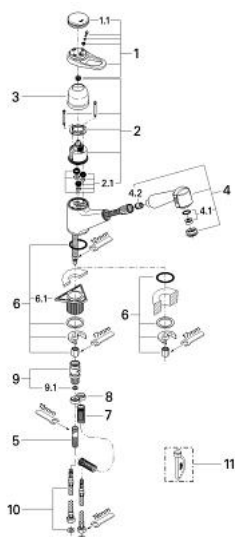

33 863 IH0 EUROPLUS BATERIE SPĂLĂTOR CU MONOCOMANDĂ 1/2"

DESCRIEREA PRODUSULUI

- instalare pe o singură gaură
- cartuş ceramic de 46 mm cu GROHE SilkMove
- pipă turnată pivotantă cu limitator de oprire
- cap pulverizator extractibil încorporat
- revenire automată
- comutator automat:
- aerator/duş manual
- racorduri flexibile de conectare la apă
- sistem rapid de instalare
- limitator de temperatură opțional cu nr. de referință 46 308
- suprafață GROHE LongLife

33 863 IH0 EUROPLUS BATERIE SPĂLĂTOR CU MONOCOMANDĂ 1/2"

PIESE DE SCHIMB , ianuarie 1987 – now

- 1: Braț (Spare part-nr. 46129IH0)
- 1.1: Capac de acoperire (Spare part-nr. 46130IH0)
- 2: Cartuș (Spare part-nr. 46048000)
- 2.1: kit de etanșare (Spare part-nr. 46209000)
- 3: capac (Spare part-nr. 01734000)
- 4: pară de duș (Spare part-nr. 46252H00)
- 4.1: kit de înlocuire pentru AeratorM22x1 si M24x1 (Spare part-nr. 45002000)
- 4.2: Ventil de reținere (Spare part-nr. 08565000)
- 5: Furtun din metal (Spare part-nr. 46092000)
- 6: Ansamblu de fixare a tijei nefiletate (Spare part-nr. 46346000)
- 6.1: Oprise (Spare part-nr. 04174000)
- 7: Arc (Spare part-nr. 07240000)
- 8: Limitator de temperatura(de la 46 048 până în '96) (Spare part-nr. 46153000)
- *
- 8: Limitator de temperatură (Spare part-nr. 46308000)*
- 9: Furtun de legătură, 300 mm (Spare part-nr. 45120000)*
- * Optional accessories