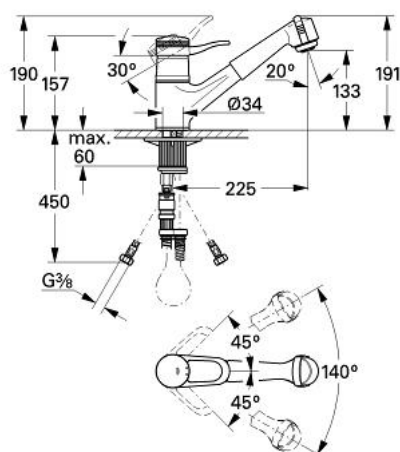

33 863 IH0 EUROPLUS BATERIE SPĂLĂTOR CU MONOCOMANDĂ 1/2"

DESCRIEREA PRODUSULUI

- instalare pe o singură gaură
- cartuş ceramic de 46 mm cu GROHE SilkMove
- pipă turnată pivotantă cu limitator de oprire
- cap pulverizator extractibil încorporat
- revenire automată
- comutator automat:
- aerator/duş manual
- racorduri flexibile de conectare la apă
- sistem rapid de instalare
- limitator de temperatură opțional cu nr. de referință 46 308
- suprafață GROHE LongLife

33 863 IH0 EUROPLUS BATERIE SPĂLĂTOR CU MONOCOMANDĂ 1/2"

PIESE DE SCHIMB , ianuarie 1987 – now

- 1: Braț (Spare part-nr. 46129IH0)
- 1.1: Capac de acoperire (Spare part-nr. 46130IH0)
- 2: Cartuș (Spare part-nr. 46048000)
- 2.1: kit de etanșare (Spare part-nr. 46209000)
- 3: capac (Spare part-nr. 01734000)
- 4: pară de duș (Spare part-nr. 46252H00)
- 4.1: kit de înlocuire pentru AeratorM22x1 si M24x1 (Spare part-nr. 45002000)
- 4.2: Ventil de reținere (Spare part-nr. 08565000)
- 5: Furtun din metal (Spare part-nr. 46092000)
- 6: Ansamblu de fixare a tijei nefiletate (Spare part-nr. 46346000)
- 6.1: Oprise (Spare part-nr. 04174000)
- 7: Arc (Spare part-nr. 07240000)
- 8: Limitator de temperatura(de la 46 048 până în '96) (Spare part-nr. 46153000)
- *
- 8: Limitator de temperatură (Spare part-nr. 46308000)*
- 9: Furtun de legătură, 300 mm (Spare part-nr. 45120000)*
- * Optional accessories