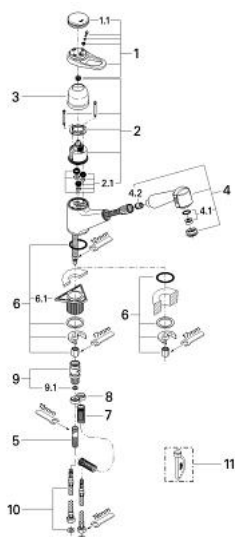

## 33 863 IK0 EUROPLUS BATERIE SPĂLĂTOR CU MONOCOMANDĂ 1/2"

### DESCRIEREA PRODUSULUI

- Colour: chrome/black
- instalare pe o singură gaură
- pipă turnată pivotantă cu limitator de oprire
- cartuş ceramic de 46 mm cu GROHE SilkMove
- cap pulverizator extractibil încorporat
- revenire automată
- comutator automat:
- aerator/duş manual
- racorduri flexibile de conectare la apă
- sistem rapid de instalare
- limitator de temperatură opțional cu nr. de referință 46 308
- suprafață GROHE LongLife

### PIESE DE SCHIMB , ianuarie 1987 – now

- 1: Braț (Spare part-nr. 46129IK0)
- 1.1: Capac de acoperire (Spare part-nr. 46130IK0)
- 2: Cartuș (Spare part-nr. 46048000)
- 2.1: kit de etanșare (Spare part-nr. 46209000)
- 3: capac (Spare part-nr. 01734000)
- 4: pară de duș (Spare part-nr. 46252K00)
- 4.1: kit de înlocuire pentru AeratorM22x1 si M24x1 (Spare part-nr. 45002000)
- 4.2: Ventil de reținere (Spare part-nr. 08565000)
- 5: Furtun din metal (Spare part-nr. 46092000)
- 6: Ansamblu de fixare a tijei nefiletate (Spare part-nr. 46346000)
- 6.1: Oprise (Spare part-nr. 04174000)
- 7: Arc (Spare part-nr. 07240000)
- 8: Limitator de temperatura(de la 46 048 până în '96) (Spare part-nr. 46153000)
- \*
- 8: Limitator de temperatură (Spare part-nr. 46308000)\*
- 9: Furtun de legătură, 300 mm (Spare part-nr. 45120000)\*
- \* Optional accessories