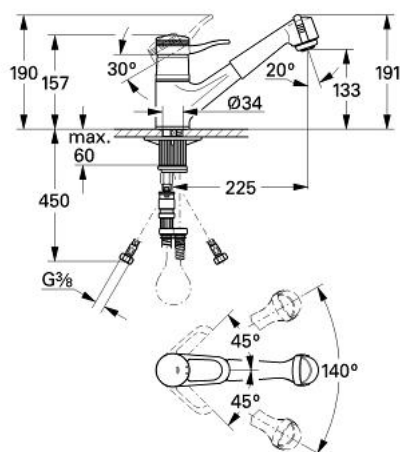

## 33 863 IK0 EUROPLUS BATERIE SPĂLĂTOR CU MONOCOMANDĂ 1/2"

### DESCRIEREA PRODUSULUI

- Colour: chrome/black
- instalare pe o singură gaură
- pipă turnată pivotantă cu limitator de oprire
- cartuş ceramic de 46 mm cu GROHE SilkMove
- cap pulverizator extractibil încorporat
- revenire automată
- comutator automat:
- aerator/duş manual
- racorduri flexibile de conectare la apă
- sistem rapid de instalare
- limitator de temperatură opțional cu nr. de referință 46 308
- suprafață GROHE LongLife

### PIESE DE SCHIMB , ianuarie 1987 – now

- 1: Braț (Spare part-nr. 46129IK0)
- 1.1: Capac de acoperire (Spare part-nr. 46130IK0)
- 2: Cartuș (Spare part-nr. 46048000)
- 2.1: kit de etanșare (Spare part-nr. 46209000)
- 3: capac (Spare part-nr. 01734000)
- 4: pară de duș (Spare part-nr. 46252K00)
- 4.1: kit de înlocuire pentru AeratorM22x1 si M24x1 (Spare part-nr. 45002000)
- 4.2: Ventil de reținere (Spare part-nr. 08565000)
- 5: Furtun din metal (Spare part-nr. 46092000)
- 6: Ansamblu de fixare a tijei nefiletate (Spare part-nr. 46346000)
- 6.1: Oprise (Spare part-nr. 04174000)
- 7: Arc (Spare part-nr. 07240000)
- 8: Limitator de temperatura(de la 46 048 până în '96) (Spare part-nr. 46153000)
- \*
- 8: Limitator de temperatură (Spare part-nr. 46308000)\*
- 9: Furtun de legătură, 300 mm (Spare part-nr. 45120000)\*
- \* Optional accessories