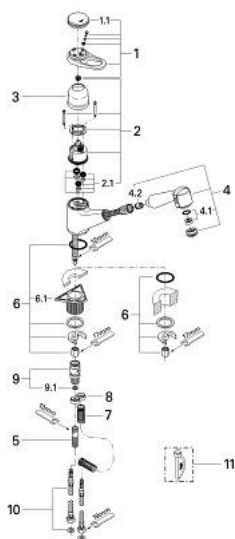

33 863 IL0 EUROPLUS BATERIE SPĂLĂTOR CU MONOCOMANDĂ 1/2"

DESCRIEREA PRODUSULUI

- Colour: chrome/white
- instalare pe o singură gaură
- cartuş ceramic de 46 mm cu GROHE SilkMove
- pipă turnată pivotantă cu limitator de oprire
- cap pulverizator extractibil încorporat
- revenire automată
- comutator automat:
- aerator/duș manual
- racorduri flexibile de conectare la apă
- sistem rapid de instalare
- limitator de temperatură opțional cu nr. de referință 46 308
- suprafață GROHE LongLife

33 863 IL0 EUROPLUS BATERIE SPĂLĂTOR CU MONOCOMANDĂ 1/2"

PIESE DE SCHIMB , ianuarie 1987 – now

- 1: Braț (Spare part-nr. 46129IL0)
- 1.1: Capac de acoperire (Spare part-nr. 46130IL0)
- 2: Cartuș (Spare part-nr. 46048000)
- 2.1: kit de etanșare (Spare part-nr. 46209000)
- 3: capac (Spare part-nr. 01734000)
- 4: pară de duș (Spare part-nr. 46252L00)
- 4.1: kit de înlocuire pentru AeratorM22x1 si M24x1 (Spare part-nr. 45002000)
- 4.2: Ventil de reținere (Spare part-nr. 08565000)
- 5: Furtun din metal (Spare part-nr. 46092000)
- 6: Ansamblu de fixare a tijei nefiletate (Spare part-nr. 46346000)
- 6.1: Oprire (Spare part-nr. 04174000)
- 7: Arc (Spare part-nr. 07240000)
- 8: Limitator de temperatura(de la 46 048 până în '96) (Spare part-nr. 46153000)
- *
- 8: Limitator de temperatură (Spare part-nr. 46308000)*
- 9: Furtun de legătură, 300 mm (Spare part-nr. 45120000)*
- * Optional accessories