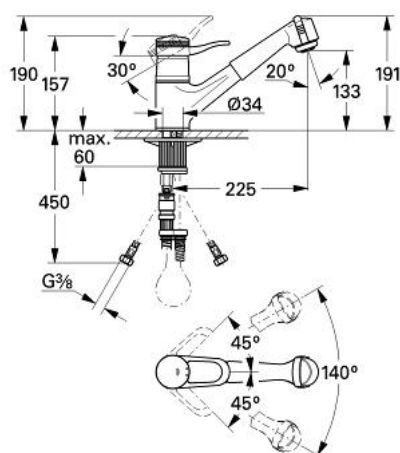

33 863 IL0 EUROPLUS BATERIE SPĂLĂTOR CU MONOCOMANDĂ 1/2"

DESCRIEREA PRODUSULUI

- Colour: chrome/white
- instalare pe o singură gaură
- cartuş ceramic de 46 mm cu GROHE SilkMove
- pipă turnată pivotantă cu limitator de oprire
- cap pulverizator extractibil încorporat
- revenire automată
- comutator automat:
- aerator/duș manual
- racorduri flexibile de conectare la apă
- sistem rapid de instalare
- limitator de temperatură opțional cu nr. de referință 46 308
- suprafață GROHE LongLife

33 863 IL0 EUROPLUS BATERIE SPĂLĂTOR CU MONOCOMANDĂ 1/2"

PIESE DE SCHIMB , ianuarie 1987 – now

- 1: Braț (Spare part-nr. 46129IL0)
- 1.1: Capac de acoperire (Spare part-nr. 46130IL0)
- 2: Cartuș (Spare part-nr. 46048000)
- 2.1: kit de etanșare (Spare part-nr. 46209000)
- 3: capac (Spare part-nr. 01734000)
- 4: pară de duș (Spare part-nr. 46252L00)
- 4.1: kit de înlocuire pentru AeratorM22x1 si M24x1 (Spare part-nr. 45002000)
- 4.2: Ventil de reținere (Spare part-nr. 08565000)
- 5: Furtun din metal (Spare part-nr. 46092000)
- 6: Ansamblu de fixare a tijei nefiletate (Spare part-nr. 46346000)
- 6.1: Oprire (Spare part-nr. 04174000)
- 7: Arc (Spare part-nr. 07240000)
- 8: Limitator de temperatura(de la 46 048 până în '96) (Spare part-nr. 46153000)
- *
- 8: Limitator de temperatură (Spare part-nr. 46308000)*
- 9: Furtun de legătură, 300 mm (Spare part-nr. 45120000)*
- * Optional accessories