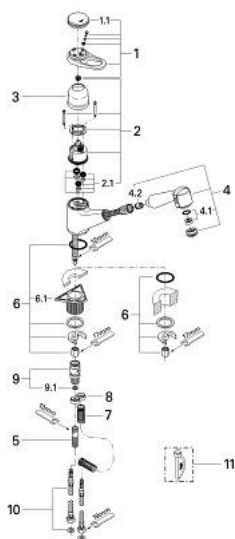

33 863 L00 EUROPLUS BATERIE SPĂLĂTOR CU MONOCOMANDĂ 1/2"

DESCRIEREA PRODUSULUI

- Colour: alb
- instalare pe o singură gaură
- cartuş ceramic de 46 mm cu GROHE SilkMove
- pipă turnată pivotantă cu limitator de oprire
- cap pulverizator extractibil încorporat
- revenire automată
- comutator automat:
- aerator/duș manual
- racorduri flexibile de conectare la apă
- sistem rapid de instalare
- limitator de temperatură opțional cu nr. de referință 46 308
- suprafață GROHE LongLife

33 863 L00 EUROPLUS BATERIE SPĂLĂTOR CU MONOCOMANDĂ 1/2"

PIESE DE SCHIMB , ianuarie 1987 – now

- 1: Braț (Spare part-nr. 46129L00)
- 1.1: Capac de acoperire (Spare part-nr. 46130L00)
- 2: Cartuș (Spare part-nr. 46048000)
- 2.1: kit de etanșare (Spare part-nr. 46209000)
- 3: capac (Spare part-nr. 01734L00)
- 4: pară de duș (Spare part-nr. 46252L00)
- 4.1: kit de înlocuire pentru AeratorM22x1 si M24x1 (Spare part-nr. 45002000)
- 4.2: Ventil de reținere (Spare part-nr. 08565000)
- 5: Furtun din metal (Spare part-nr. 46092000)
- 6: Ansamblu de fixare a tijei nefiletate (Spare part-nr. 46346000)
- 6.1: Oprise (Spare part-nr. 04174000)
- 7: Arc (Spare part-nr. 07240000)
- 8: Limitator de temperatura(de la 46 048 până în '96) (Spare part-nr. 46153000)
- *
- 8: Limitator de temperatură (Spare part-nr. 46308000)*
- 9: Furtun de legătură, 300 mm (Spare part-nr. 45120000)*
- * Optional accessories