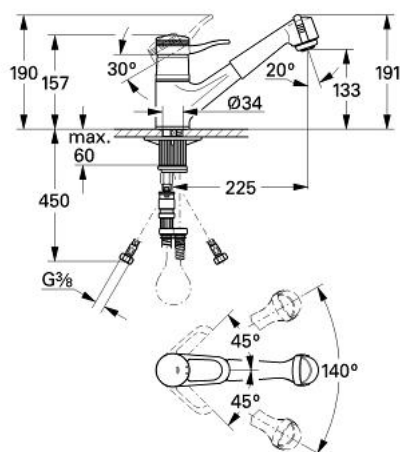

33 863 L00 EUROPLUS BATERIE SPĂLĂTOR CU MONOCOMANDĂ 1/2"

DESCRIEREA PRODUSULUI

- Colour: alb
- instalare pe o singură gaură
- cartuş ceramic de 46 mm cu GROHE SilkMove
- pipă turnată pivotantă cu limitator de oprire
- cap pulverizator extractibil încorporat
- revenire automată
- comutator automat:
- aerator/duș manual
- racorduri flexibile de conectare la apă
- sistem rapid de instalare
- limitator de temperatură opțional cu nr. de referință 46 308
- suprafață GROHE LongLife

33 863 L00 EUROPLUS BATERIE SPĂLĂTOR CU MONOCOMANDĂ 1/2"

PIESE DE SCHIMB , ianuarie 1987 – now

- 1: Braț (Spare part-nr. 46129L00)
- 1.1: Capac de acoperire (Spare part-nr. 46130L00)
- 2: Cartuș (Spare part-nr. 46048000)
- 2.1: kit de etanșare (Spare part-nr. 46209000)
- 3: capac (Spare part-nr. 01734L00)
- 4: pară de duș (Spare part-nr. 46252L00)
- 4.1: kit de înlocuire pentru AeratorM22x1 si M24x1 (Spare part-nr. 45002000)
- 4.2: Ventil de reținere (Spare part-nr. 08565000)
- 5: Furtun din metal (Spare part-nr. 46092000)
- 6: Ansamblu de fixare a tijei nefiletate (Spare part-nr. 46346000)
- 6.1: Oprise (Spare part-nr. 04174000)
- 7: Arc (Spare part-nr. 07240000)
- 8: Limitator de temperatura(de la 46 048 până în '96) (Spare part-nr. 46153000)
- *
- 8: Limitator de temperatură (Spare part-nr. 46308000)*
- 9: Furtun de legătură, 300 mm (Spare part-nr. 45120000)*
- * Optional accessories