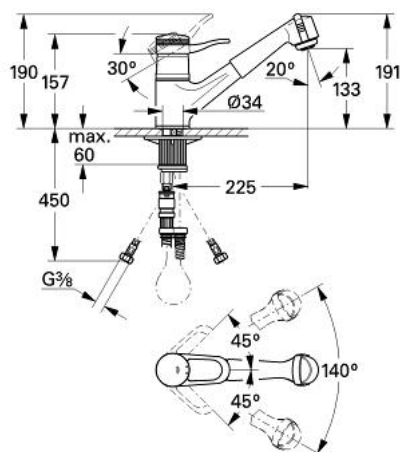

## 33 863 LG0 EUROPLUS BATERIE SPĂLĂTOR CU MONOCOMANDĂ 1/2"

### DESCRIEREA PRODUSULUI

- instalare pe o singură gaură
- cartuş ceramic de 46 mm cu GROHE SilkMove
- pipă turnată pivotantă cu limitator de oprire
- cap pulverizator extractibil încorporat
- revenire automată
- comutator automat:
- aerator/duş manual
- racorduri flexibile de conectare la apă
- sistem rapid de instalare
- limitator de temperatură opțional cu nr. de referință 46 308
- suprafață GROHE LongLife

### PIESE DE SCHIMB , ianuarie 1987 – now

- 1: Braț (Spare part-nr. 46129LG0)
- 1.1: Capac de acoperire (Spare part-nr. 46130LG0)
- 2: Cartuș (Spare part-nr. 46048000)
- 2.1: kit de etanșare (Spare part-nr. 46209000)
- 3: capac (Spare part-nr. 01734L00)
- 4: pară de duș (Spare part-nr. 46252LG0)
- 4.1: kit de înlocuire pentru AeratorM22x1 si M24x1 (Spare part-nr. 45002000)
- 4.2: Ventil de reținere (Spare part-nr. 08565000)
- 5: Furtun din metal (Spare part-nr. 46092000)
- 6: Ansamblu de fixare a tijei nefiletate (Spare part-nr. 46346000)
- 6.1: Oprire (Spare part-nr. 04174000)
- 7: Arc (Spare part-nr. 07240000)
- 8: Limitator de temperatura(de la 46 048 până în '96) (Spare part-nr. 46153000)
- \*
- 8: Limitator de temperatură (Spare part-nr. 46308000)\*
- 9: Furtun de legătură, 300 mm (Spare part-nr. 45120000)\*