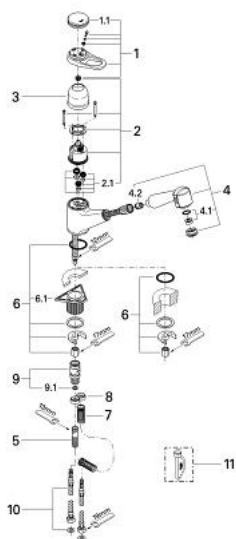

## 33 863 LG0 EUROPLUS BATERIE SPĂLĂTOR CU MONOCOMANDĂ 1/2"

### DESCRIEREA PRODUSULUI

- instalare pe o singură gaură
- cartuş ceramic de 46 mm cu GROHE SilkMove
- pipă turnată pivotantă cu limitator de oprire
- cap pulverizator extractibil încorporat
- revenire automată
- comutator automat:
- aerator/duş manual
- racorduri flexibile de conectare la apă
- sistem rapid de instalare
- limitator de temperatură opțional cu nr. de referință 46 308
- suprafață GROHE LongLife

### PIESE DE SCHIMB , ianuarie 1987 – now

- 1: Braț (Spare part-nr. 46129LG0)
- 1.1: Capac de acoperire (Spare part-nr. 46130LG0)
- 2: Cartuș (Spare part-nr. 46048000)
- 2.1: kit de etanșare (Spare part-nr. 46209000)
- 3: capac (Spare part-nr. 01734L00)
- 4: pară de duș (Spare part-nr. 46252LG0)
- 4.1: kit de înlocuire pentru AeratorM22x1 si M24x1 (Spare part-nr. 45002000)
- 4.2: Ventil de reținere (Spare part-nr. 08565000)
- 5: Furtun din metal (Spare part-nr. 46092000)
- 6: Ansamblu de fixare a tijei nefiletate (Spare part-nr. 46346000)
- 6.1: Oprire (Spare part-nr. 04174000)
- 7: Arc (Spare part-nr. 07240000)
- 8: Limitator de temperatura(de la 46 048 până în '96) (Spare part-nr. 46153000)
- \*
- 8: Limitator de temperatură (Spare part-nr. 46308000)\*
- 9: Furtun de legătură, 300 mm (Spare part-nr. 45120000)\*